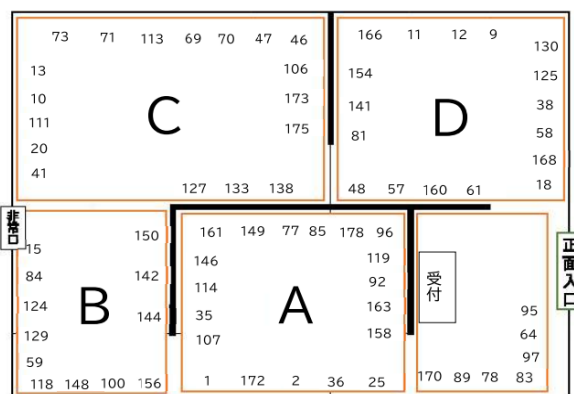

あおば美術公募展 1階会場図

あおば美術公募展 2階会場図

◎: 受賞作品 【50音順】【1階:A~D/2階:E~H】