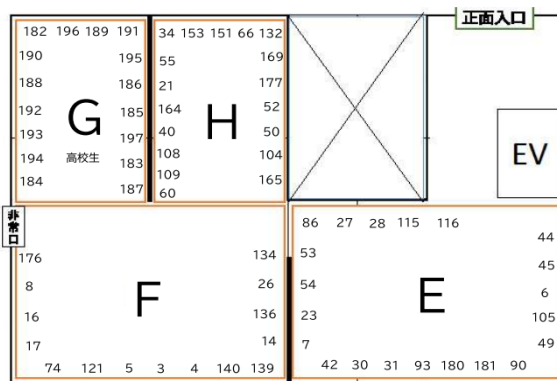

あおば美術公募展 2階会場図

◎: 受賞作品 【50音順】【1階:A~D/2階:E~H】