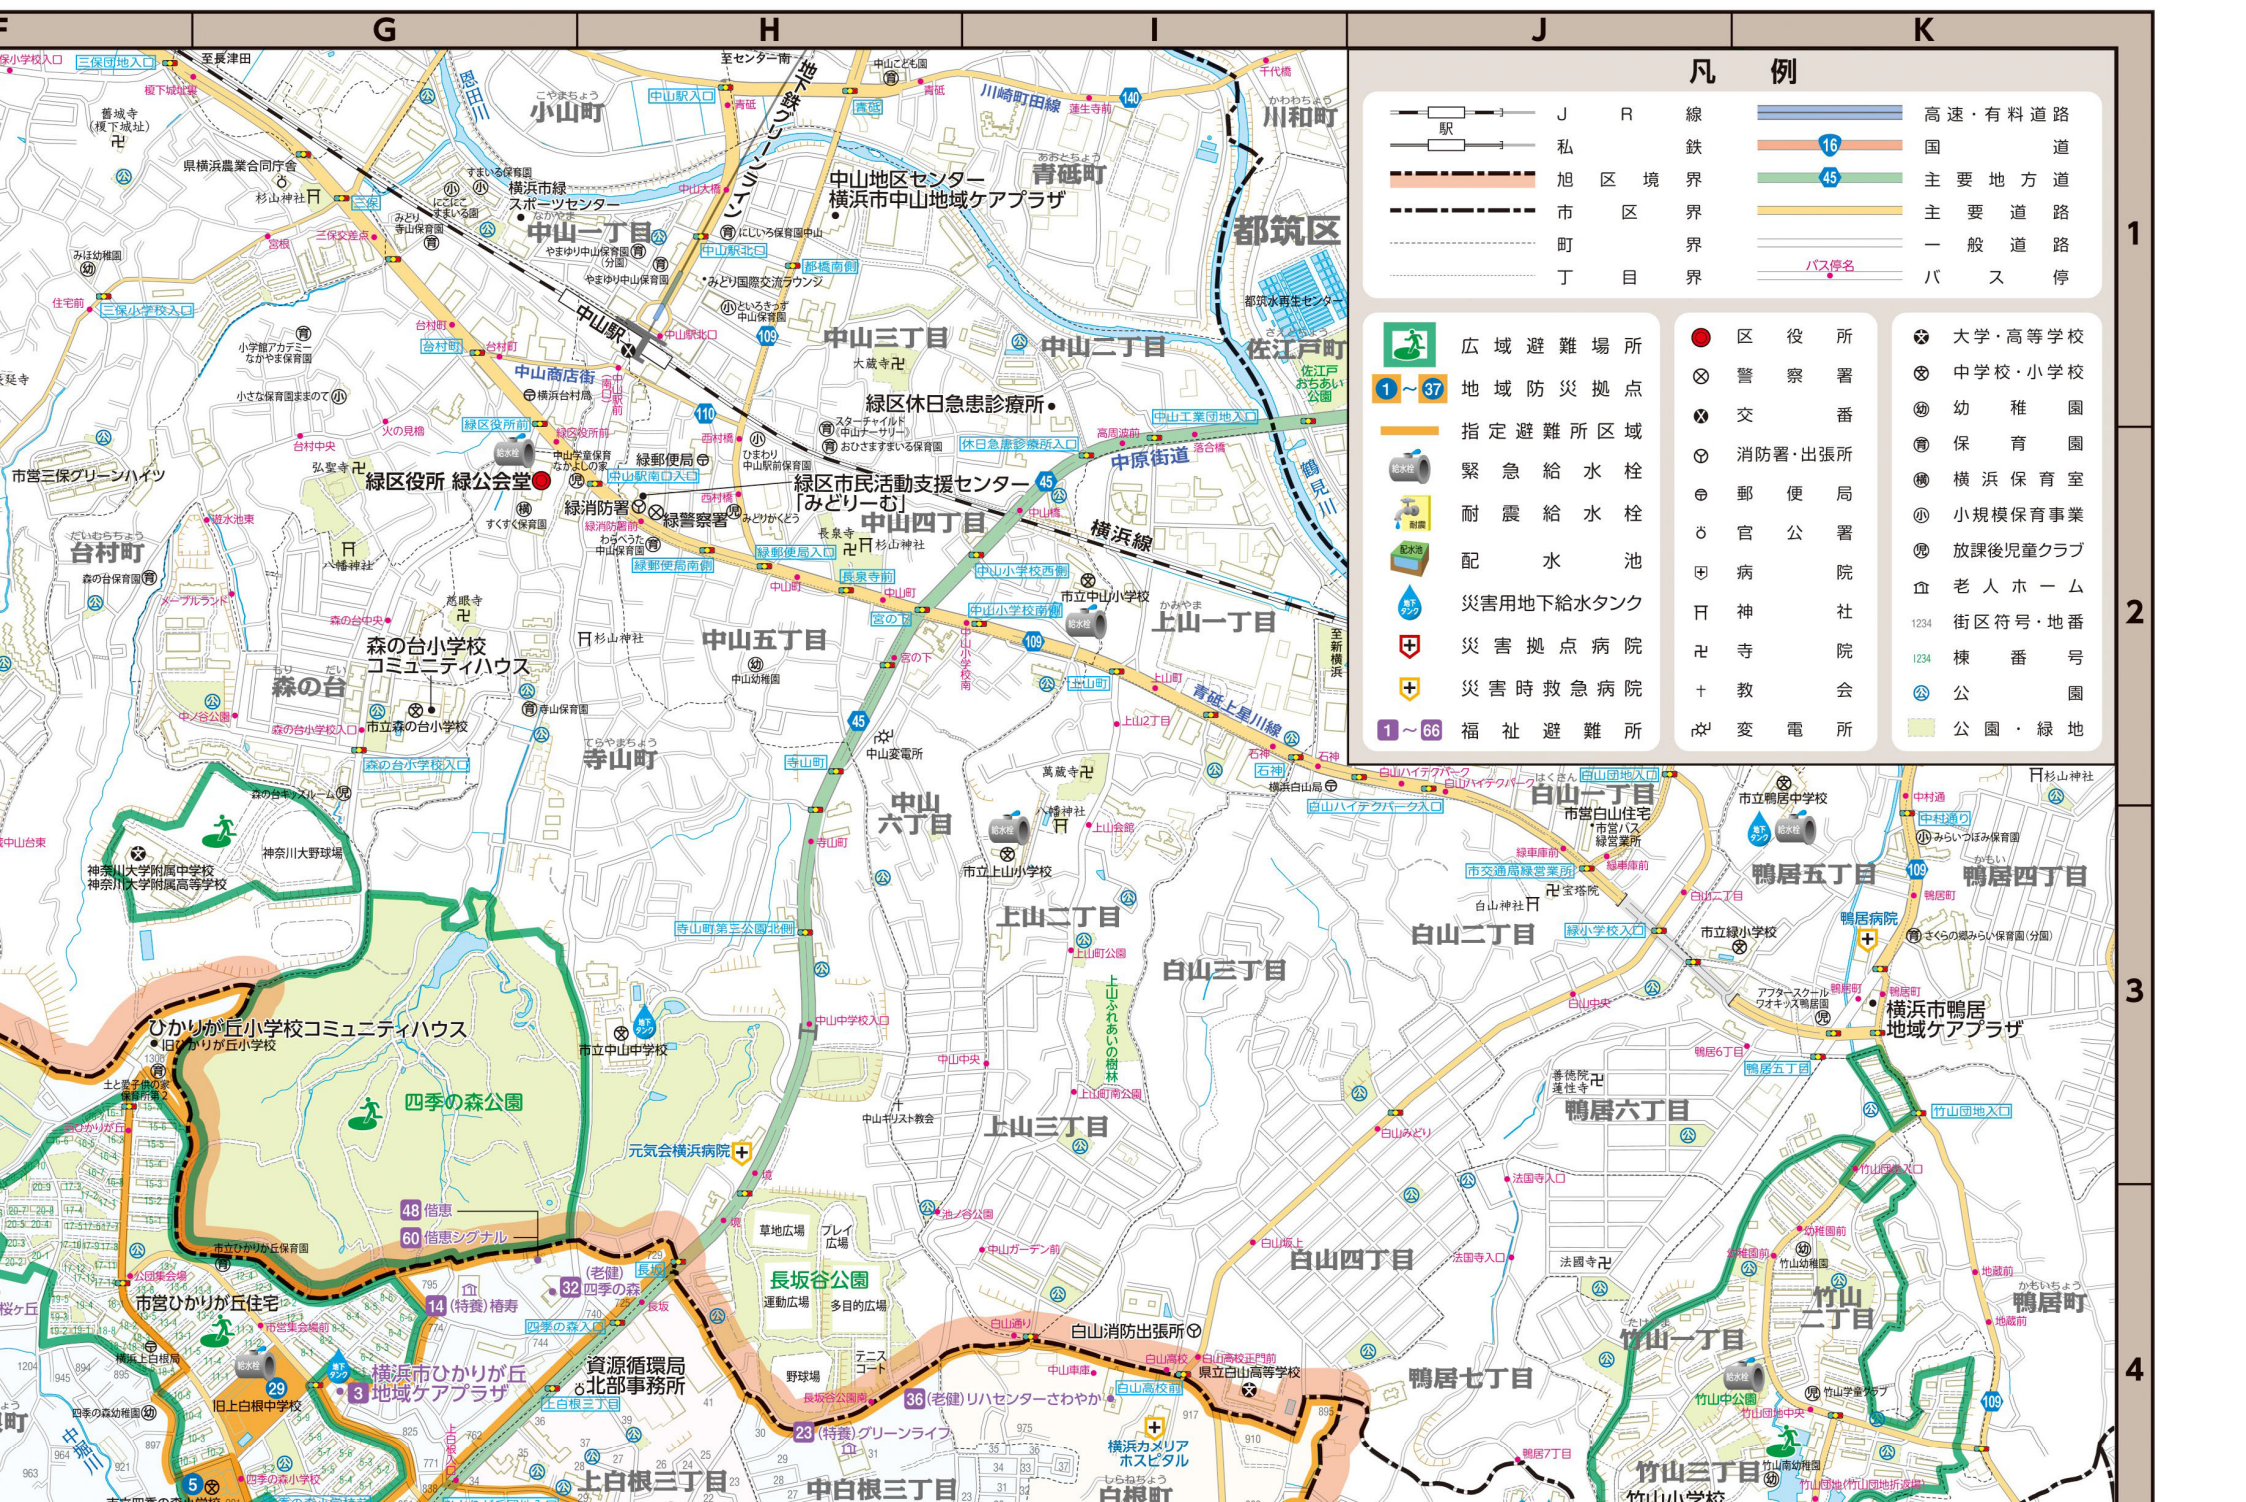

凡例

	J R	線		高速・有料道路
	私	鉄		国道
	旭区	境界		主要地方道
	市	区		主要道路
	町	界		一般道路
	丁	目		バス停

	広域避難場所		区役所		大学・高等学校
	地域防災拠点		警察署		中学校・小学校
	指定避難所区域		郵便局		幼稚園
	緊急給水栓		消防署・出張所		保育園
	耐震給水栓		官公署		横浜保育室
	配水池		病院		放課後児童クラブ
	災害用地下給水タンク		教会		老人ホーム
	災害拠点病院		神社		1234 街区符号・地番
	災害時救急病院		寺院		1234 棟番号
	福祉避難所		変電所		公園・緑地

1

2

3

4