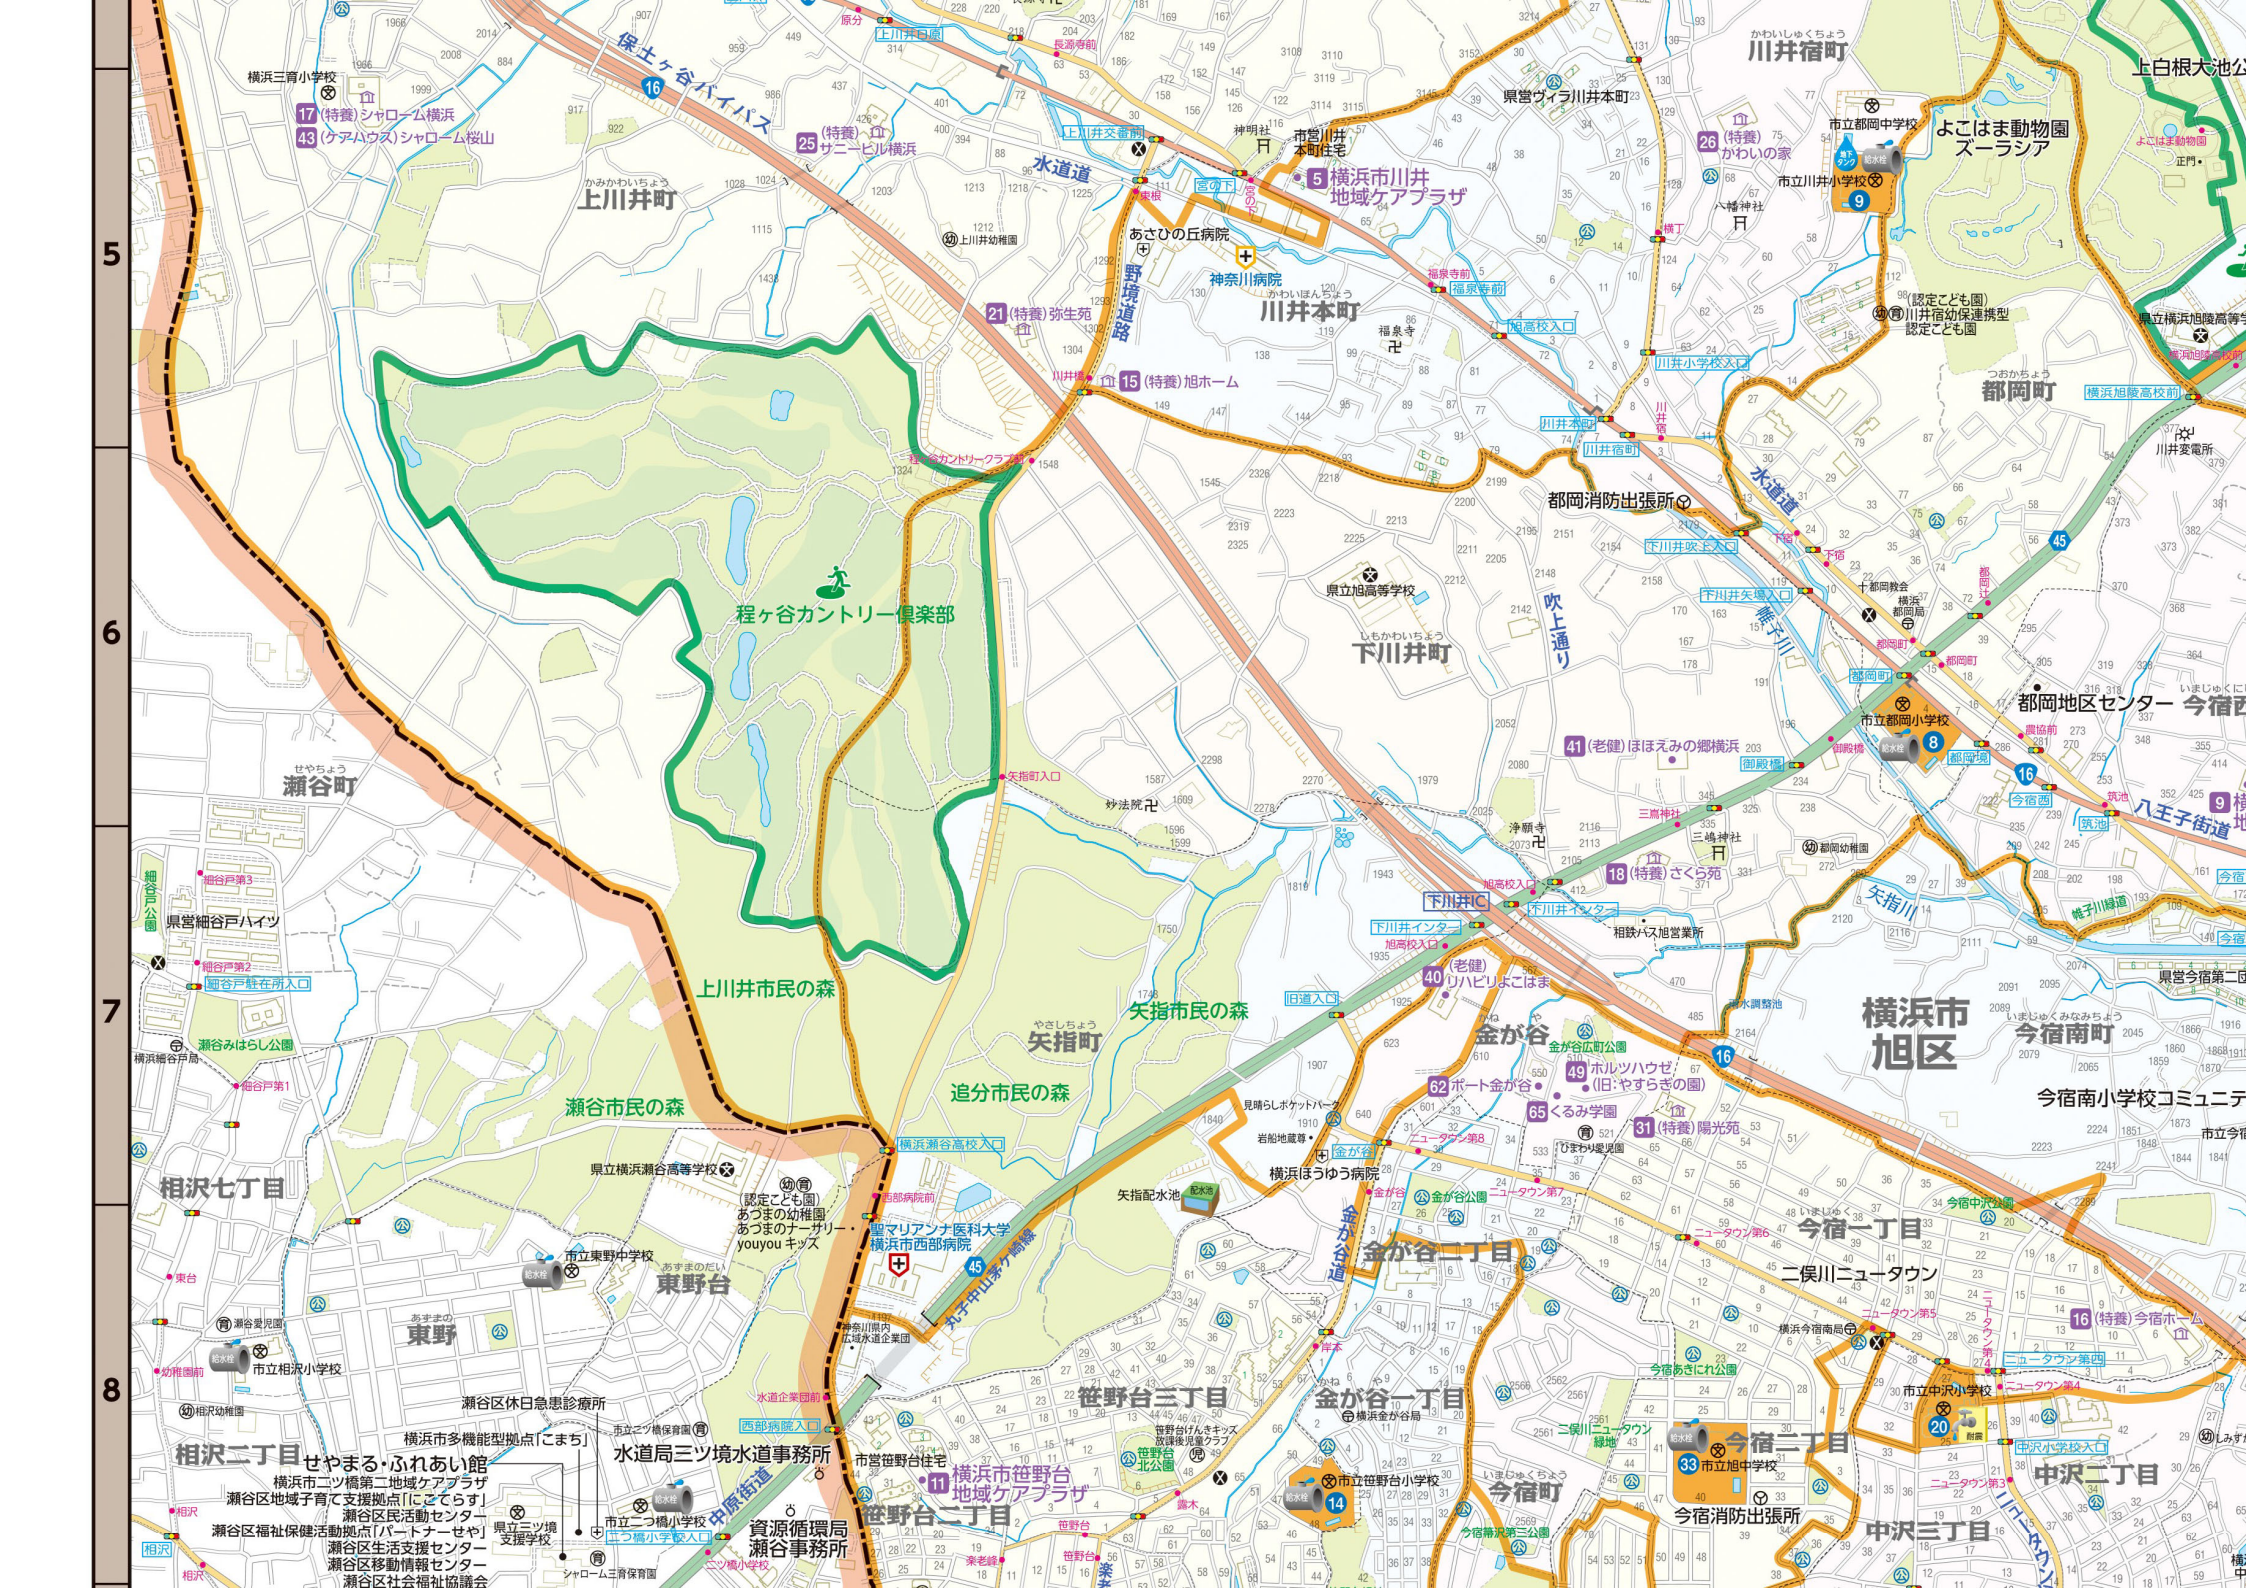

# 旭区

区民生活・防災マップ

1 : 12,500

バス路線につきましては、情報面バスマップ  
もご覧ください。また、詳しくは各営業所  
にお問い合わせください。

名称	電話
相鉄バス 相鉄お客様センター	319-2111
相鉄バス 旭営業所	955-1101
相鉄バス 横浜営業所	331-1071
横浜市営バス 横浜市コールセンター	664-2525
神奈川中央交通 中山営業所	444-8666
神奈川中央交通 戸塚営業所	304-8050
神奈川中央交通 大和営業所	046-274-3239
ヒノデ第一交通 四季めぐり号	381-0405