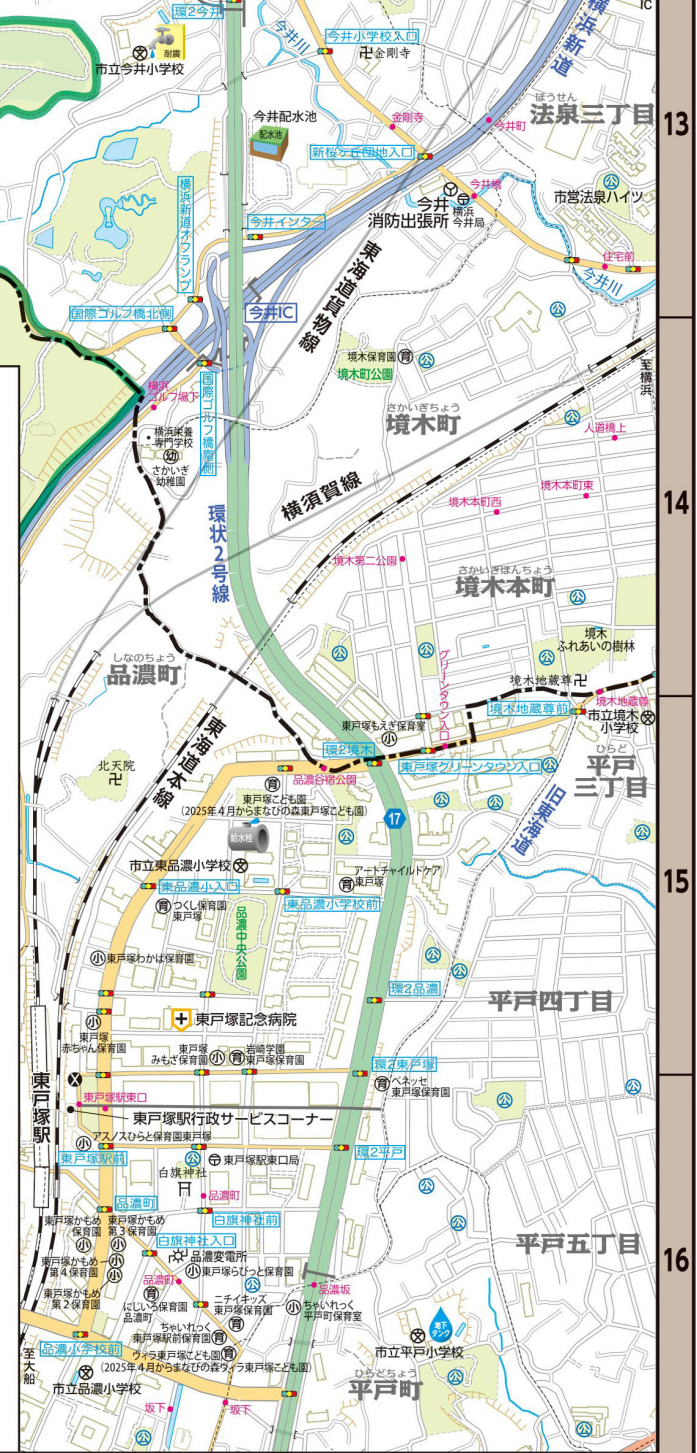

横浜市今井町市民の森

横浜市保土ヶ谷区市民の森

横浜市川島町市民の森

横浜市市沢町市民の森

横浜市新桜ヶ丘二丁目市民の森

横浜市新桜ヶ丘一丁目市民の森

横浜市保土ヶ谷区市民の森

対象地域	地図
町1194~1197、1204~1270、1282、1836~1849 谷一丁目、金が谷二丁目1番、6番~18番、金が谷611~735 台一丁目、笹野台二丁目、笹野台三丁目、笹野台四丁目	D-8
町2578~2706 望が丘55~95、107~143、148~187、189~227、241~260 一丁目39番~44番、今宿二丁目51~70	D-10
望が丘5~11、96~106、144~147、188、228~240 望が丘1~10、21~30、45~260	D-11
望が丘1~77、善部町1~96、126~160	D-12
26~135、さちが丘50~145、147~198 望が丘11~20、31~44、善部町97~125	E-11
一丁目1番、3番~38番、45番~59番、中尾二丁目4番~30番 川1丁目53~60、さちが丘20~43 望が丘1~4、12~54	E-10
一丁目、中沢二丁目1番~40番、42番 三丁目1番~27番、33番~終番、中尾二丁目30番 二丁目1番~3番、36番、37番	E-8
美台81、84~113、中尾一丁目1番、2番、中尾二丁目1番~3番 川1丁目1~53、55、62~88、本村町、さちが丘1~19、44~49	F-10
町(ただし、大池町1番~10番については南本宿小学校を指定)、 が原13~17、48、50~148 1~25、さちが丘146	G-12
町103~105、107~136、南本宿町、大池町1番~10番	G-11
峰一丁目64~68、86、90~94、97~100 町1~34、48、49、53、54、四季美台1~83 町1~102、106	H-9
町1990~2045、左近山1街区(1、16)、2街区(1、1997) 田町1~160、222~286、桐が作	I-10
山3街区(157)、4街区(157、171、1116)、5街区(171、1296)、 区(1186)、小高町	I-11
町553~644、861~979、991、995、1035~1050、 2~1081、1182~1187、1209、左近山7街区(1186)、 区(448、1010、1186)、9街区(448)	J-11