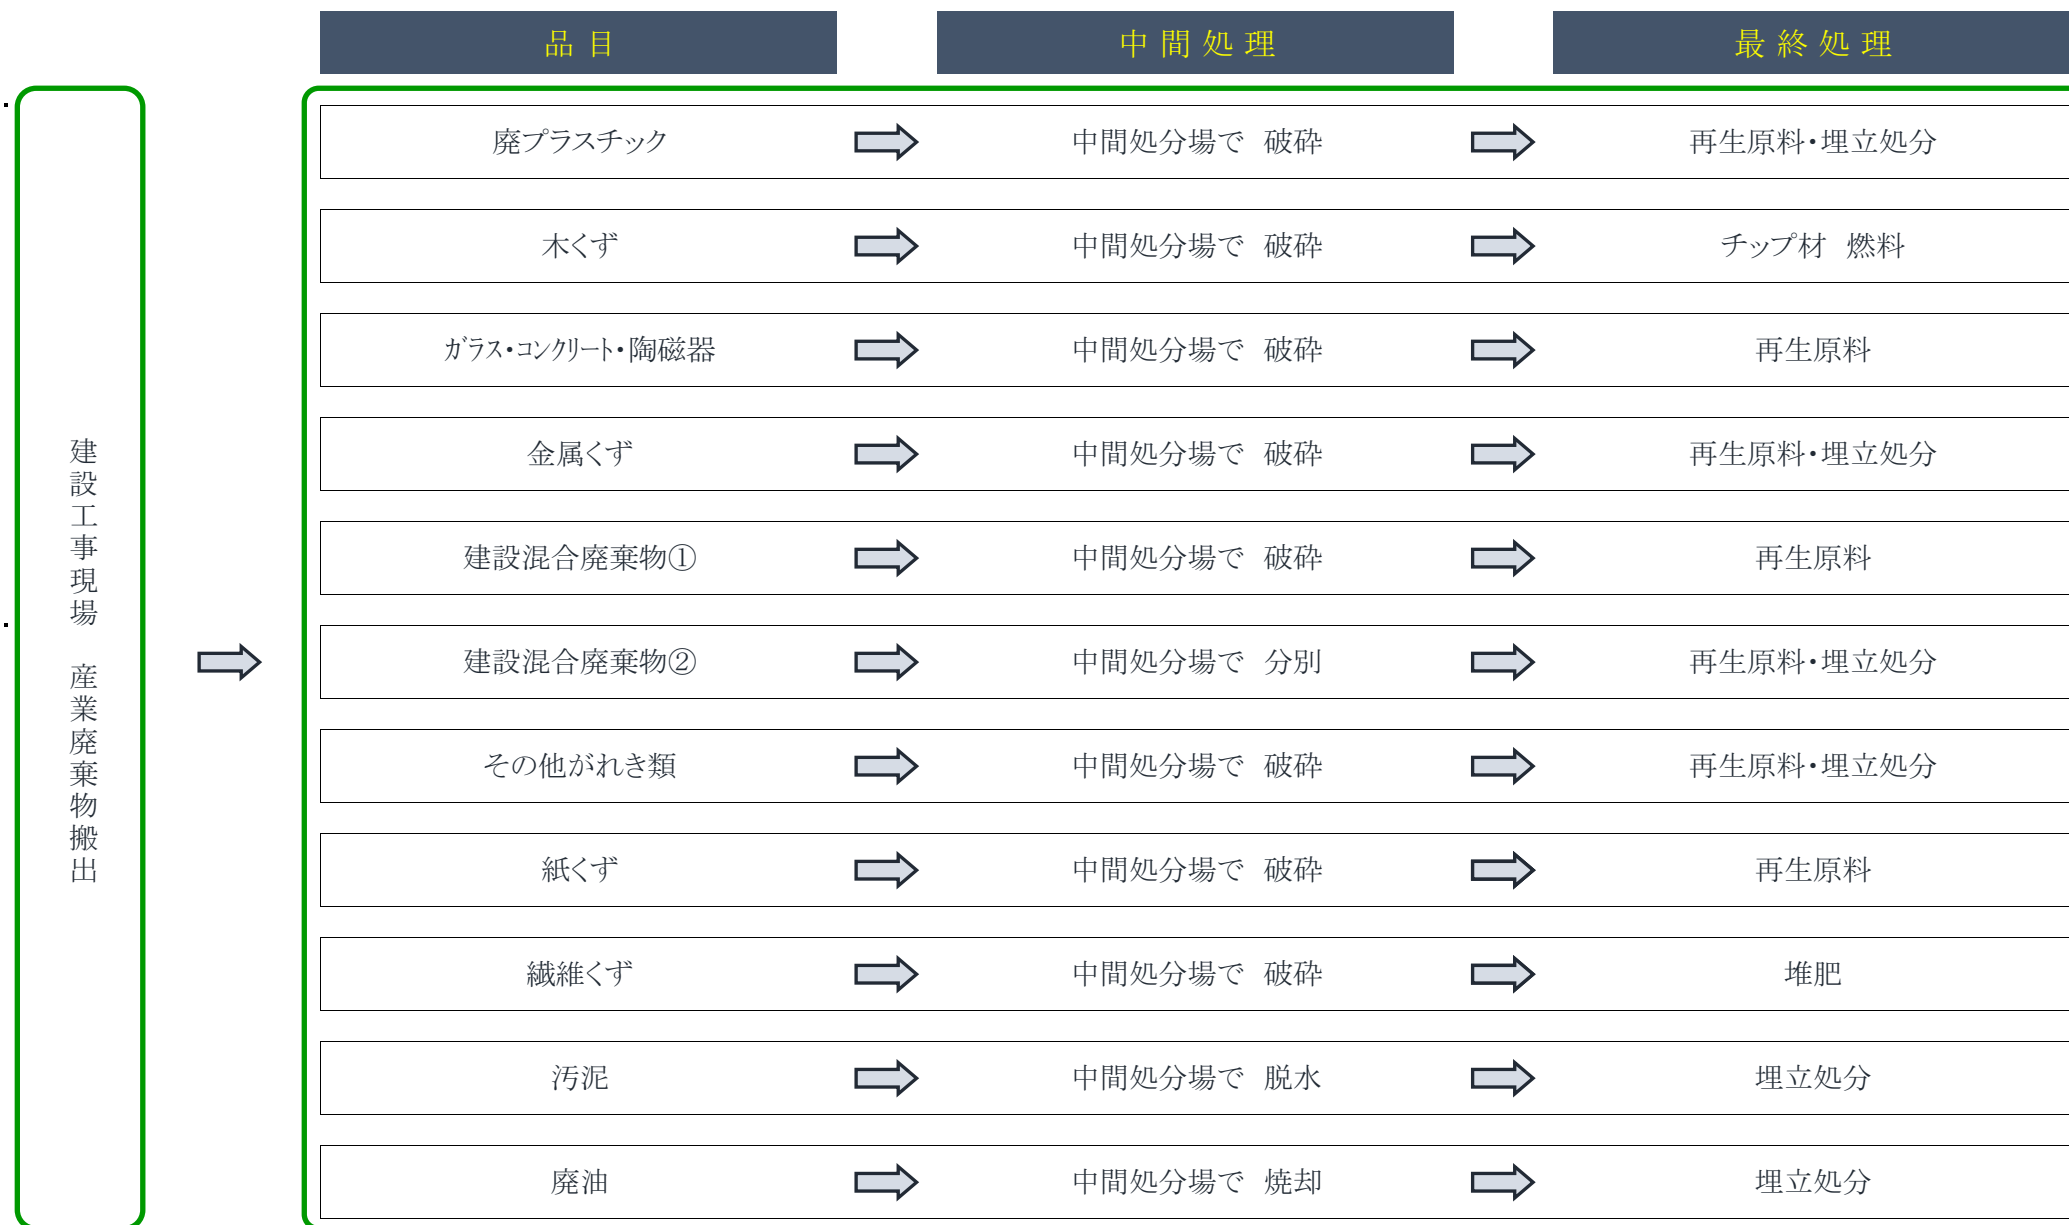

# 産業廃棄物の一連の処理の工程

【別紙①】

【廃棄物の発生】

【廃棄物の処理工程】

【2024年度 上期】株式会社東急Re・デザイン 建設廃棄物管理組織表

東急 Re・デザイン 住宅協力会社安全環境連絡会

東急 Re・デザイン SP協力会社安全環境連絡会

工事担当者