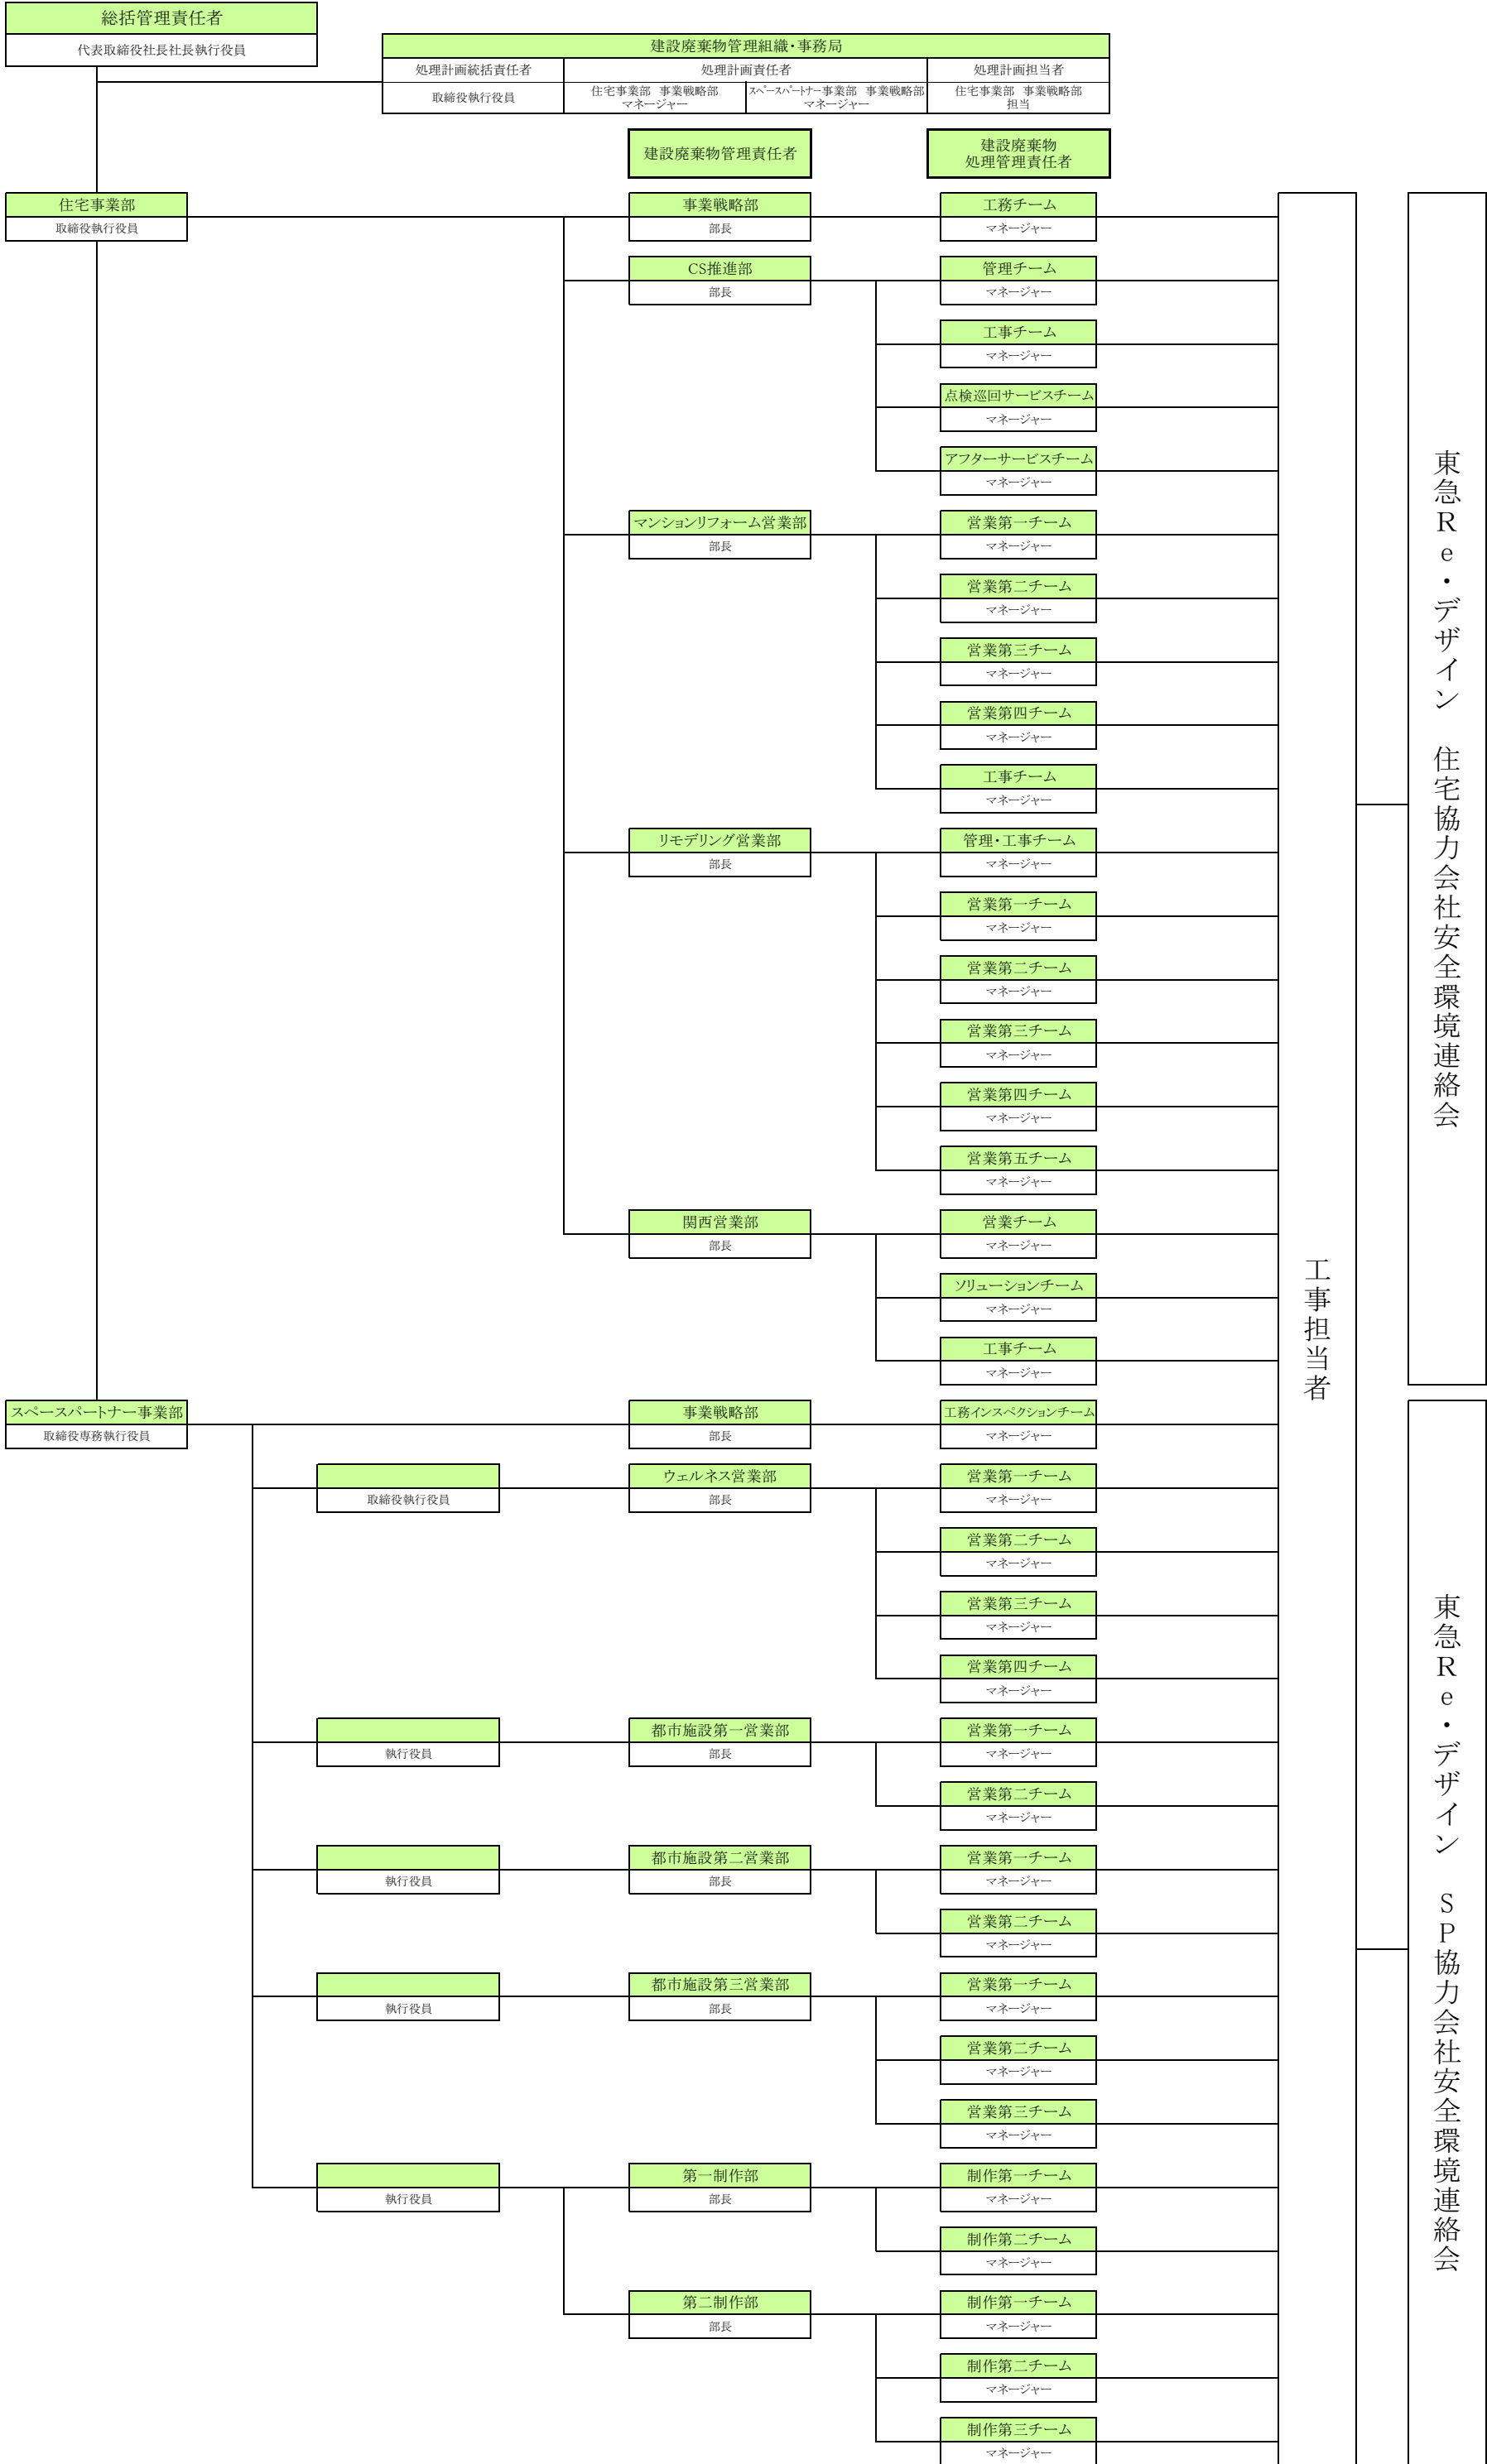

# 産業廃棄物の一連の処理の工程

【別紙①】

【廃棄物の発生】

【廃棄物の処理工程】

【2024年度 上期】株式会社東急Re・デザイン 建設廃棄物管理組織表

東急 Re・デザイン 住宅協力会社安全環境連絡会

東急 Re・デザイン SP協力会社安全環境連絡会

工事担当者