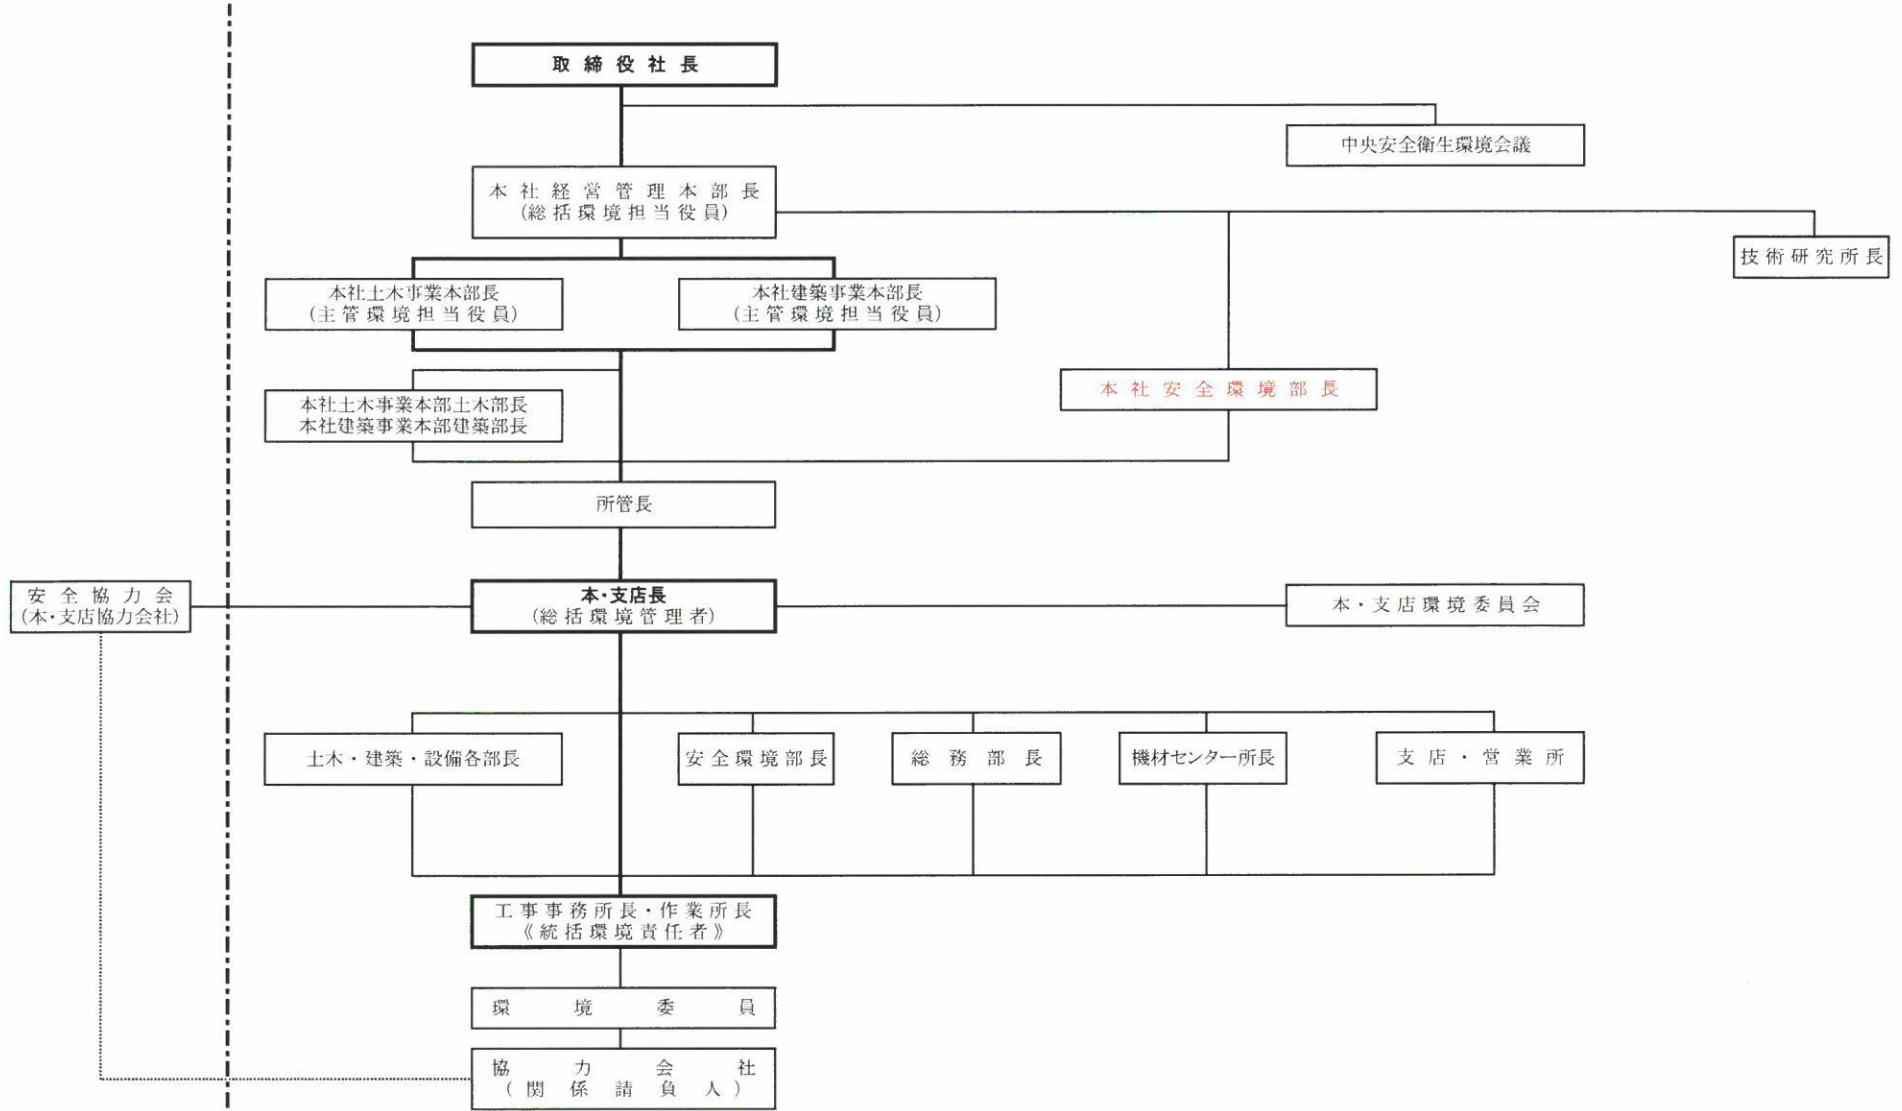

(株)鴻池組環境管理機構図

## 産業廃棄物の一連の処理の工程