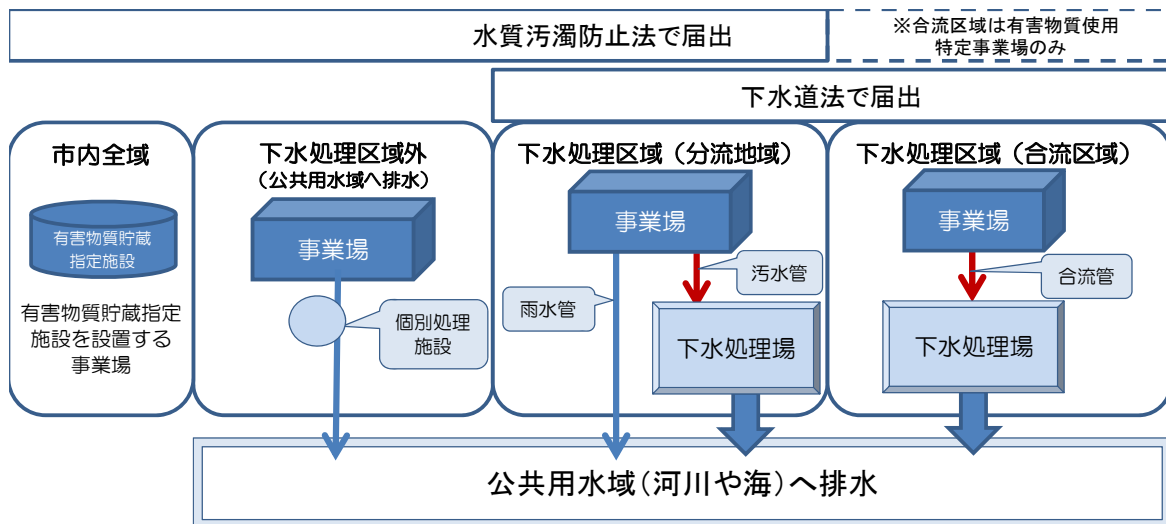

- ・窓口で提供している名簿は、平成13年度以降のものであります。ご了承ください。
- ・「特定施設」とは、「人の健康及び生活環境に対して被害を及ぼす恐れのある物質を含んだ汚水を排出する施設」として、水質汚濁防止法第2条第2項で規定する特定施設です。このため、本名簿には特定有害物質を使用していない特定事業場（＝土壌汚染対策法の対象外の施設）も含まれています。

【お問い合わせ】

- ・この名簿について：水・土壌環境課水質担当（84番窓口）
- ・土壌汚染対策等について：水・土壌環境課土壌対策担当（83番窓口）

水質汚濁防止法と下水道法の名簿の閲覧について

<水質汚濁防止法と下水道法の違い>

特定事業場名簿は、水質汚濁防止法及び下水道法に基づく特定施設が設置されている事業場の名簿です。

水質汚濁防止法の名簿は下水処理区域外及び処理区域（分流及び合流の一部）の事業場を、下水道法の名簿は処理区域（分流・合流）の事業場が記載されています。

図 水質汚濁防止法と下水道法の対象地域のイメージ

※ 水質汚濁防止法と下水道法の名簿上の情報について