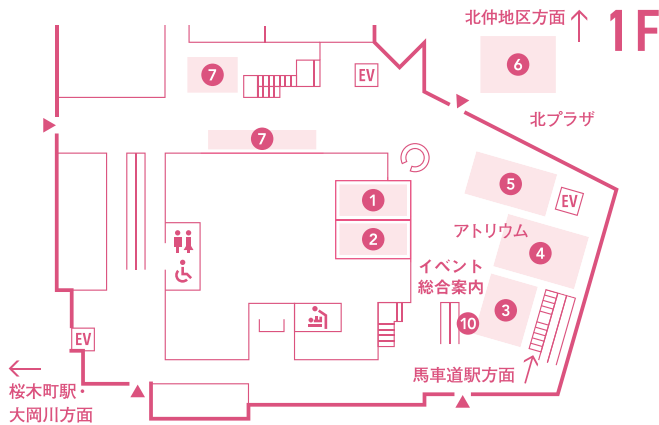

イラストはイメージです。

2024年 **11**月 **9**日 [土] 10:00-16:00
 横浜市役所 1F アトリウム他

参加
無料

所在地 横浜市中区本町6丁目50番地の10

アクセス ●みなとみらい線「馬車道」駅下車、1C出口直結 ●JR「桜木町」駅下車、新南口から徒歩約3分
 ●市営地下鉄「桜木町」駅下車、1口から徒歩約3分

主催 横浜市建築局／公益財団法人 横浜市建築保全公社

共催 一般社団法人 神奈川県建築士会 女性委員会／一般社団法人 神奈川県建築士事務所協会 横浜支部
 一般社団法人 全国木造建設事業協会 神奈川県協会／道志間伐材活用横浜サポート隊 道っ木い〜ず
 公益社団法人 日本建築家協会 JIA神奈川／横浜建設業青年会／一般社団法人 横浜市電設協会 (50音順)

お問い合わせ tel. 045-671-2916 (横浜市建築局公共建築部営繕企画課)

事前申込はこちら!【先着順】

Webサイトまたは右記二次元コードから申込みください。

10/7(月)12:30~開始

よこはま建築ひろば2024

よこはま建築ひろば2024 工作と探訪

1 ちょこっとプランニング

子ども 事前申込

[一般社団法人 神奈川県建築士会 女性委員会]

設計体験! 住宅に家具をのせたり間仕切り壁を描いたりして自分の家を設計しましょう。

🕒①10:00~、②11:00~、③12:00~、④14:00~、⑤15:00~(所要時間45分) 定員=各24名 対象=小4~中3

2 折り紙建築ワークショップ

子ども 事前申込

[公益財団法人 横浜市 建築保全公社]

一枚の紙を折ると建物に変身する不思議を体験してみよう!

🕒①10:00~、②12:30~、③14:30~(所要時間90分) 定員=各20名 対象=小3~6

3 体育館の床材をつかったワークショップ

子ども 当日受付

[横浜市建築局 公共建築部 学校整備課]

体育館の床材を再利用したフローリングキューブを使って簡単な工作をしよう。

🕒①10:00~13:00(受付9:30)、②14:00~16:00(受付13:00)(25分毎に募集) 定員=各24名(①5回②4回) 対象=小・中学生

4 空間ワークショップ

子ども 事前申込

[公益社団法人 日本建築家協会 JIA神奈川]