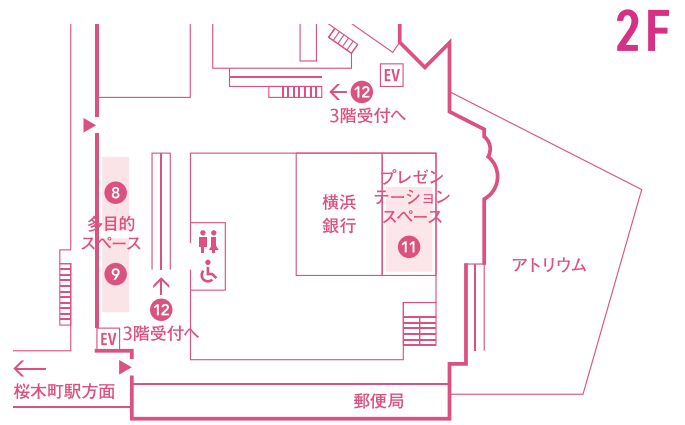

イラストはイメージです。

2024年 **11**月 **9**日 [土] 10:00-16:00
 横浜市役所 1F アトリウム他

参加
無料

所在地 横浜市中区本町6丁目50番地の10

アクセス ●みなとみらい線「馬車道」駅下車、1C出口直結 ●JR「桜木町」駅下車、新南口から徒歩約3分
 ●市営地下鉄「桜木町」駅下車、1口から徒歩約3分

主催 横浜市建築局／公益財団法人 横浜市建築保全公社

共催 一般社団法人 神奈川県建築士会 女性委員会／一般社団法人 神奈川県建築士事務所協会 横浜支部
 一般社団法人 全国木造建設事業協会 神奈川県協会／道志間伐材活用横浜サポート隊 道っ木い〜ず
 公益社団法人 日本建築家協会 JIA神奈川／横浜建設業青年会／一般社団法人 横浜市電設協会 (50音順)

お問い合わせ tel. 045-671-2916 (横浜市建築局公共建築部営繕企画課)

事前申込はこちら!【先着順】

Webサイトまたは右記二次元コードから申込みください。

10/7(月)12:30~開始

よこはま建築ひろば2024

よこはま建築ひろば2024 工作と探訪

1 ちょこっとプランニング

子ども 事前申込

[一般社団法人 神奈川県建築士会 女性委員会]

設計体験! 住宅に家具をのせたり間仕切り壁を描いたりして自分の家を設計しましょう。

🕒①10:00~、②11:00~、③12:00~、④14:00~、⑤15:00~(所要時間45分) 定員=各24名 対象=小4~中3

2 折り紙建築ワークショップ

子ども 事前申込

[公益財団法人 横浜市 建築保全公社]

一枚の紙を折ると建物に変身する不思議を体験してみよう!

🕒①10:00~、②12:30~、③14:30~(所要時間90分) 定員=各20名 対象=小3~6