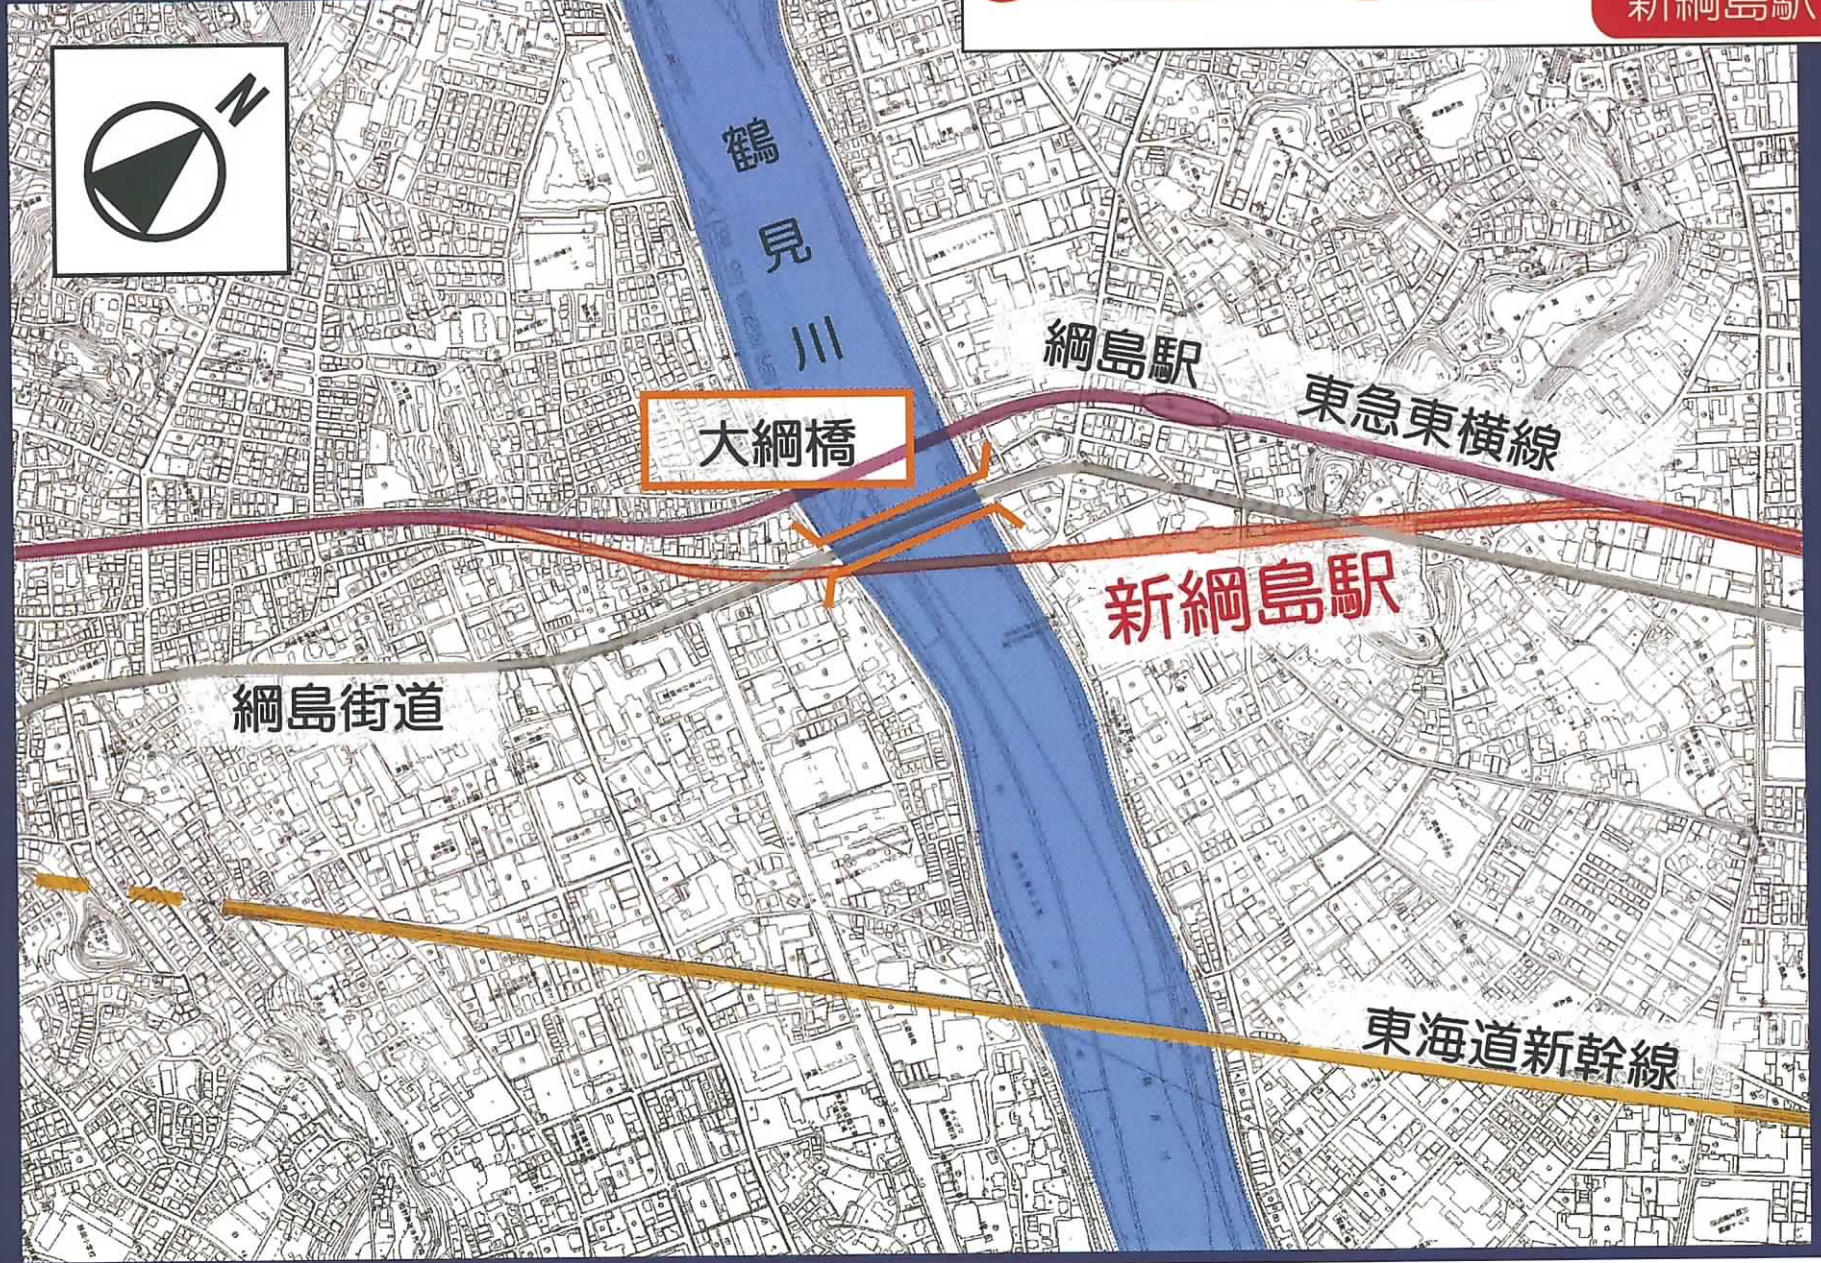

(6) 大曾根一丁目  
～新綱島駅付近

(6) 大曽根一丁目  
～新綱島駅付近

# (6) 大曾根一丁目 ～新綱島駅付近

# (7) 新綱島駅 ～綱島西六丁目付近

綱島駅 東急東横線  
新綱島駅  
鶴見川  
綱島街道  
東海道新幹線