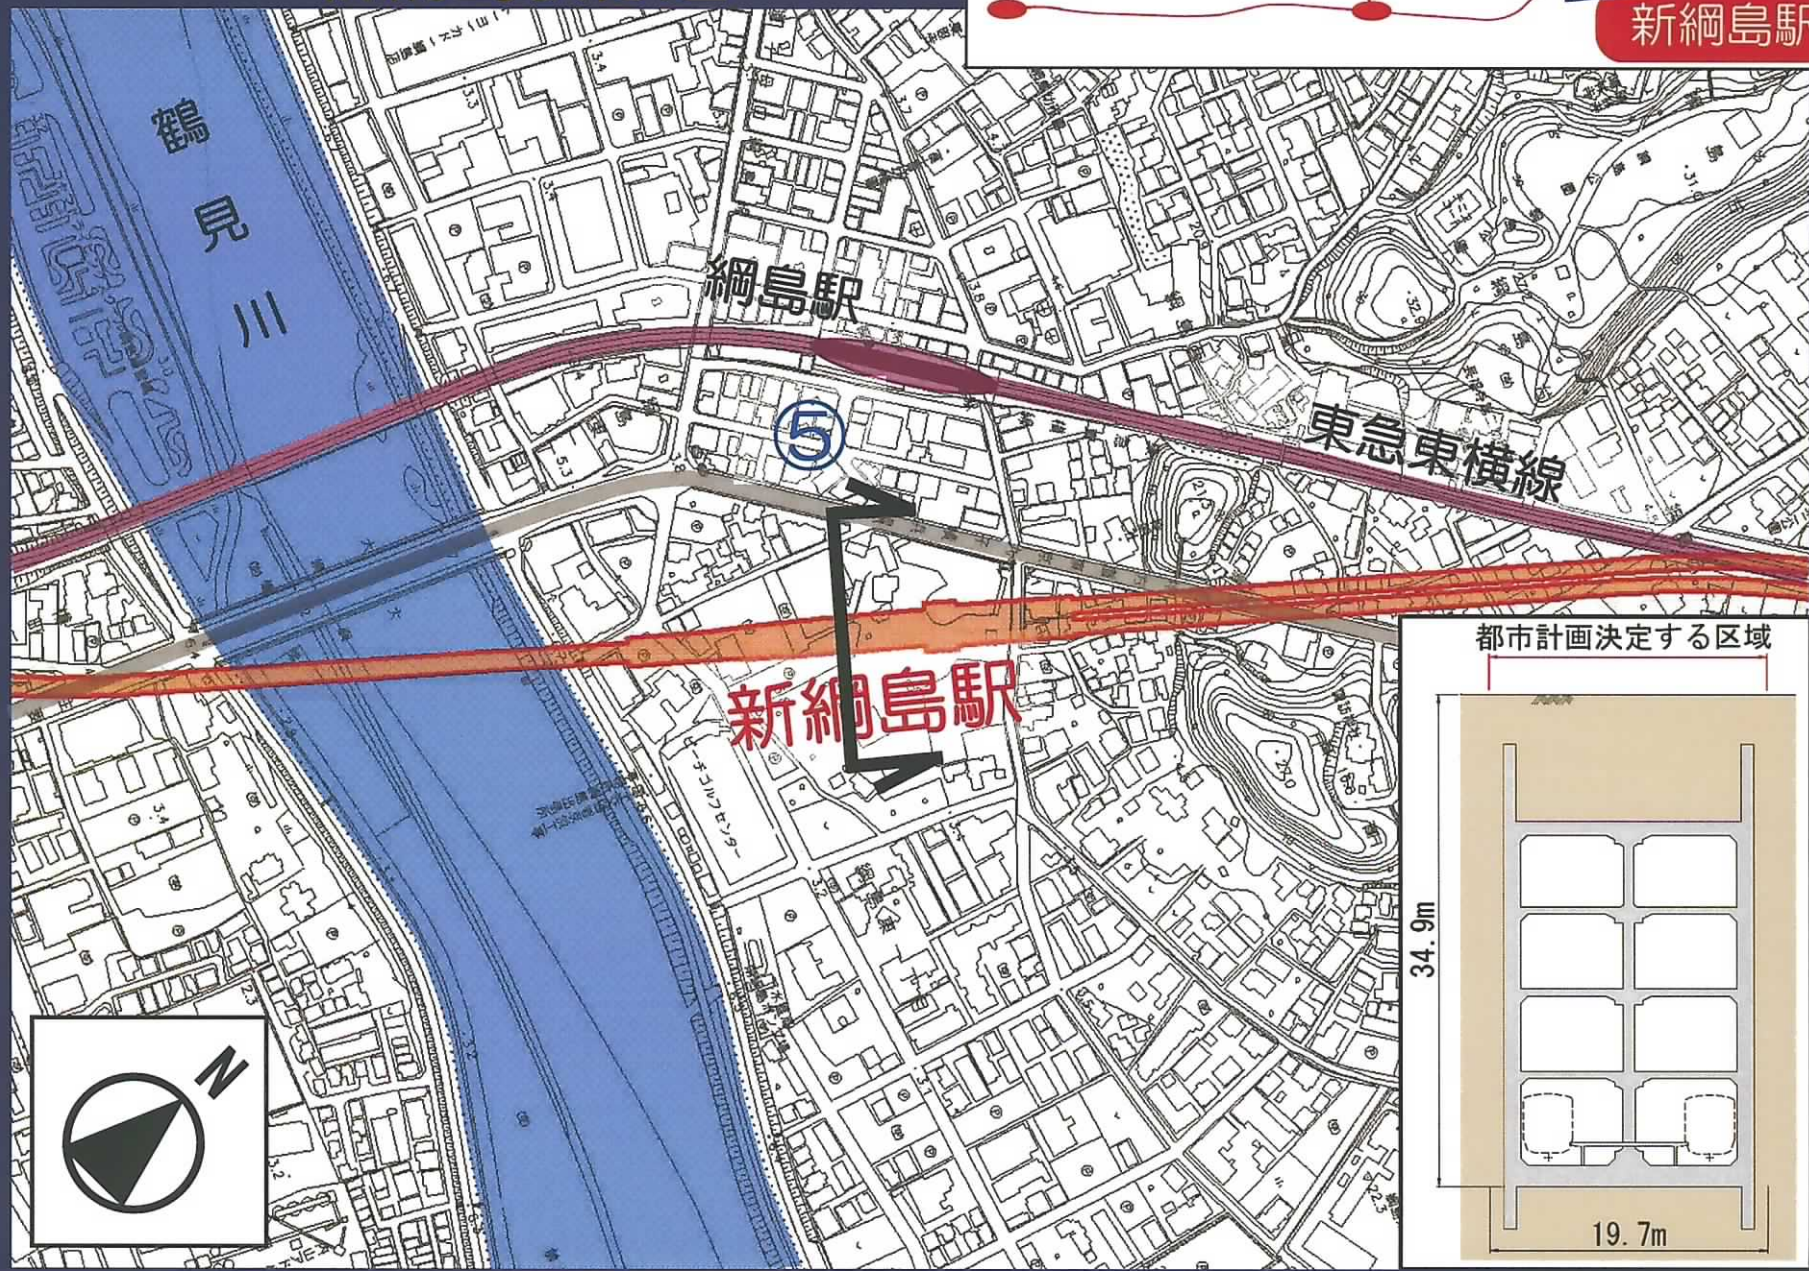

(6) 大曾根一丁目  
～新綱島駅付近

(6) 大曽根一丁目  
～新綱島駅付近

# (6) 大曾根一丁目 ～新綱島駅付近

# (7) 新綱島駅 ～綱島西六丁目付近

綱島駅 東急東横線  
新綱島駅  
鶴見川  
綱島街道  
東海道新幹線