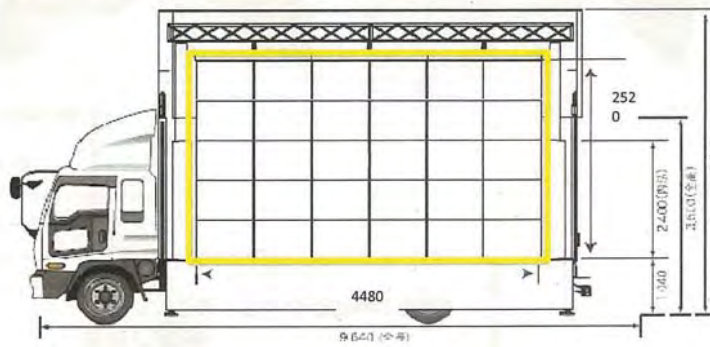

■横浜赤レンガ倉庫 ふわふわ設置、椅子テーブルセット設置

○黄色部分のマンセル値
【CMYK】C:0 M:16 Y:100 K:0
【RGB】R:255 G:215 B:0

○表面積
11㎡ (2.2㎡/1セット当たり)

○表面積
円柱表面積=276㎡
※直径×3.14×高さ

○重量
270kg + ウェイト80kg=350kg

○黄色部分のマンセル値
【CMYK】C:0 M:16 Y:100 K:0
【RGB】R:255 G:215 B:0

Title	ピカチュウフワフワφ6000 (バルーン) / ポケモン様		Date	2014/4/30 ▶ 2014/5/8 ▶
Type	提案イメージ	Size	Scale	

○表面積
円柱表面積=12.89㎡
※直径×3.14×高さ

○重量
70kg + ウェイト60kg=130kg

○黄色部分のマンセル値
【CMYK】C:0 M:16 Y:100 K:0
【RGB】R:255 G:215 B:0

Title	ピカチュウバルーン H2000 / ポケモン様	Date	
Type	提案イメージ Size	Scale	

○広告表示面積
=14.53㎡

○黄色部分のマンセル値
【CMYK】C:0 M:16 Y:100 K:0
【RGB】R:255 G:215 B:0

今回の車輛仕様

- ・6mmPP 高輝度LED
- ・画面サイズ:W4480×H2520(16:9 203インチ)
- ・画面重量:504kg
- ・電源環境:200V三層三線+E 25・2KVA
- ・車輛種類:4t ロング
- ・車輛重量:ベース車4t+架装装置3t+LED装置504kg(走行重量7.5t)

○表面積
円柱表面積 = 32.97㎡

○重量
150kg+ウェイト40kg=190kg

○黄色部分のマンセル値
【CMYK】C:0 M:16 Y:100 K:0
【RGB】R:255 G:215 B:0

設置可能。スピーカー等重量のあるモノは床置きとなります。

スタンプラリーやインフォメーション、物販用の開口

出入り口用開口（カーテンで開け閉め可）

○表面積
円柱表面積=12.89㎡
※直径×3.14×高さ