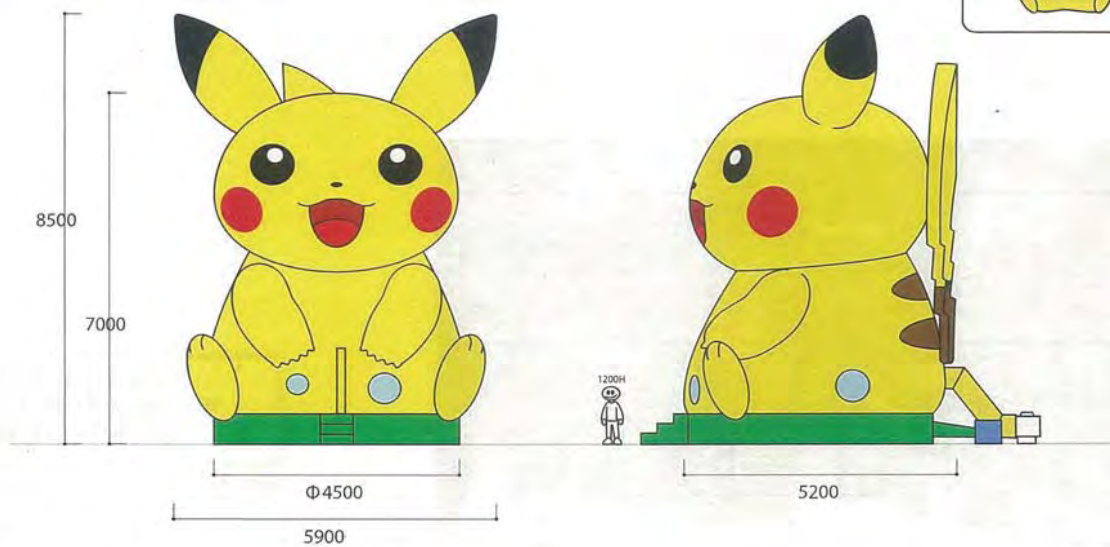

○重量
70kg + ウェイト60kg=130kg

○黄色部分のマンセル値
【CMYK】C:0 M:16 Y:100 K:0
【RGB】R:255 G:215 B:0

Title	ピカチュウバルーン H2000 / ポケモン様	Date	
Type	提案イメージ Size	Scale	

○表面積
円柱表面積=2.4㎡
※直径×3.14×高さ

○重量
15kg +ウエイト20kg=35kg

○黄色部分のマンセル値
【CMYK】C:0 M:16 Y:100 K:0
【RGB】R:255 G:215 B:0

Title	ピカチュウバルーン H1000 mm	Date	▶ ▶ ▶
Type	Size	Scale	

○表面積
円柱表面積=157.5㎡
※直径×3.14×高さ

○重量
270kg +ウエイト80kg=350kg

○黄色部分のマンセル値
【CMYK】C:0 M:16 Y:100 K:0
【RGB】R:255 G:215 B:0

Title	ピカチュウフワフワφ4500 (バルーン) / ポケモン様	Date	2014/4/30 ▶ 2014/5/8 ▶
Type	提案イメージ	Size	W:5900mm D:5200mm H:8500mm
		Scale	