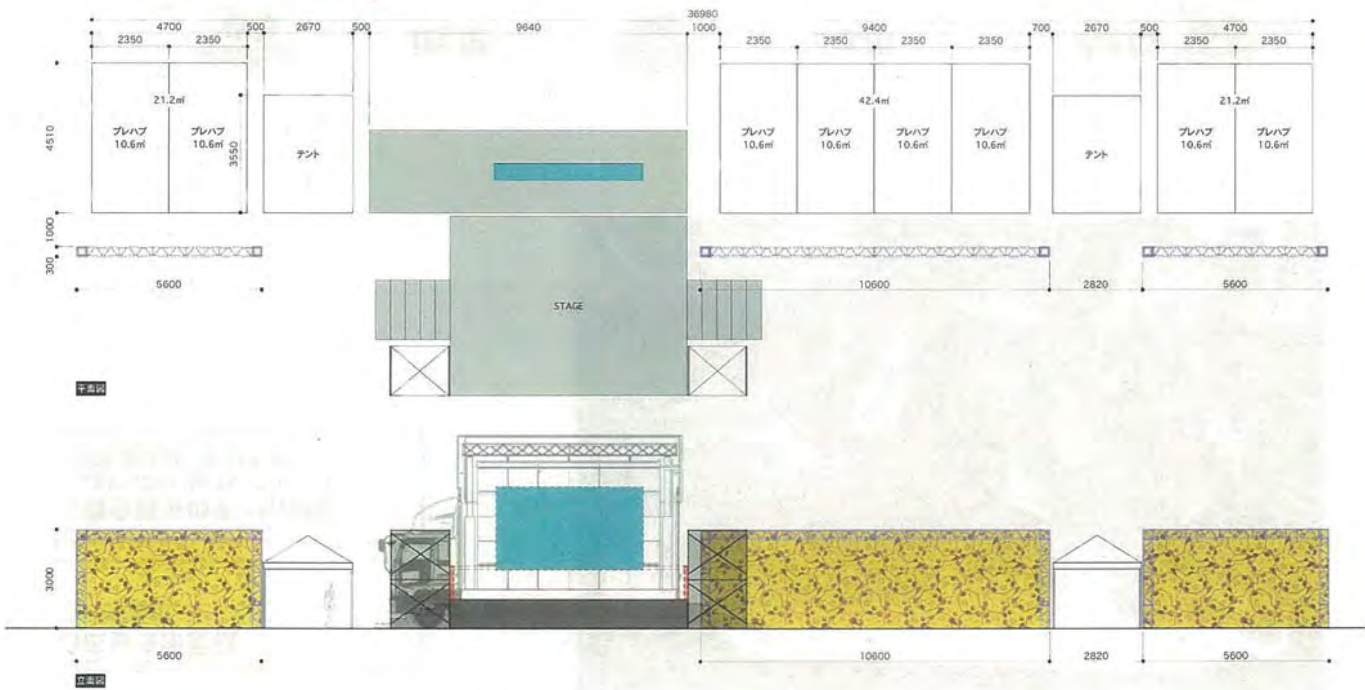

Title	ピカチュウフワフワφ6000 (バルーン) / ポケモン様		Date	2014/4/30 ▶ 2014/5/8 ▶
Type	提案イメージ	Size	Scale	

○表面積
円柱表面積=12.89㎡
※直径×3.14×高さ

○重量
70kg + ウェイト60kg=130kg

○黄色部分のマンセル値
【CMYK】C:0 M:16 Y:100 K:0
【RGB】R:255 G:215 B:0

Title	ピカチュウバルーン H2000 / ポケモン様	Date	
Type	提案イメージ Size	Scale	

○広告表示面積
=14.53㎡

○黄色部分のマンセル値
【CMYK】C:0 M:16 Y:100 K:0
【RGB】R:255 G:215 B:0

今回の車輛仕様

- ・6mmPP 高輝度LED
- ・画面サイズ:W4480×H2520(16:9 203インチ)
- ・画面重量:504kg
- ・電源環境:200V三層三線+E 25・2KVA
- ・車輛種類:4t ロング
- ・車輛重量:ベース車4t+架装装置3t+LED装置504kg(走行重量7.5t)

2520 × 4480 = 11.29㎡

○広告表示面積
=65.4㎡

○黄色部分のマンセル値
[CMYK]C:0 M:16 Y:100 K:0
[RGB]R:255 G:215 B:0

○広告表示面積
= 16.8㎡

○黄色部分のマンセル値
【CMYK】C:0 M:16 Y:100 K:0
【RGB】R:255 G:215 B:0

No	審議会 新規 対象/非対象	対象理由	場所	詳細場所	仕様	設置期間 (搬入-撤去含む)		基数	大きさ m ²	用途地域	広告物上の種別	屋外広告 申請の有無
						日種	日数					
1			桜木町駅 / 桜木町駅前広場	イベントスペース	駅前インフォメーションテント	2016.8.6~2016.8.14	9日	1	33	商業	広告板	必要
2	●		桜木町駅 / 桜木町駅前広場	イベントスペース	バルーン H2	2016.8.6~2016.8.14	9日	8	13	商業	広告板	必要
3	●		桜木町駅 / 桜木町駅前広場	イベントスペース	バルーン H1	2016.8.6~2016.8.14	9日	7	3	商業	広告板	必要
4	●	○	景格外 桜木町駅 / 桜木町駅前広場	イベントスペース	バルーンふわふわ H6.5	2016.8.6~2016.8.14	9日	1	150	商業	広告板	必要
5	●		桜木町駅 / 桜木町駅前広場	イベントスペース	インフォメーションブース	2016.8.6~2016.8.14	9日	1	17	商業	壁面看板	必要
6			桜木町駅 / 桜木町駅前広場	ITS' DEMOガラス面	ラッピング	2016.8.6~2016.8.14	9日	1	6	商業	壁面看板	必要
7		○	景格外 桜木町駅 / 桜木町駅前広場	駅舎入口屋外ガラス面	ラッピング	2016.7.16~2016.8.14	30日	1	17	商業	壁面看板	必要

○表面積
円柱表面積 = 32.97㎡

○重量
150kg+ウェイト40kg=190kg

○黄色部分のマンセル値
【CMYK】C:0 M:16 Y:100 K:0
【RGB】R:255 G:215 B:0

設置可能。スピーカー等重量のあるモノは床置きとなります。

スタンプラリーやインフォメーション、物販用の開口

出入り口用開口（カーテンで開け閉め可）

○表面積
円柱表面積=12.89㎡
※直径×3.14×高さ