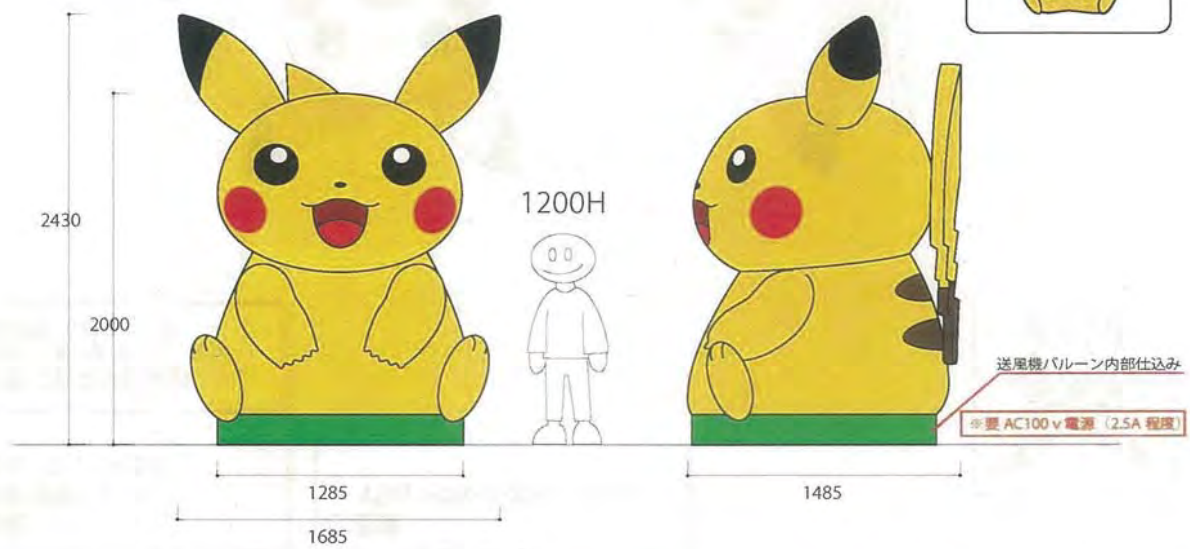

○広告表示面積
=14.53㎡

○黄色部分のマンセル値
【CMYK】C:0 M:16 Y:100 K:0
【RGB】R:255 G:215 B:0

今回の車輛仕様

- ・6mmPP 高輝度LED
- ・画面サイズ:W4480×H2520(16:9 203インチ)
- ・画面重量:504kg
- ・電源環境:200V三層三線+E 25・2KVA
- ・車輛種類:4t ロング
- ・車輛重量:ベース車4t+架装装置3t+LED装置504kg(走行重量7.5t)

○表面積
円柱表面積 = 32.97㎡

○重量
150kg+ウェイト40kg=190kg

○黄色部分のマンセル値
【CMYK】C:0 M:16 Y:100 K:0
【RGB】R:255 G:215 B:0

設置可能。スピーカー等重量のあるモノは床置きとなります。

スタンプラリーやインフォメーション、物販用の開口

出入り口用開口（カーテンで開け閉め可）

○表面積
円柱表面積=12.89㎡
※直径×3.14×高さ

○重量
70kg + ウェイト60kg=130kg

○黄色部分のマンセル値
【CMYK】C:0 M:16 Y:100 K:0
【RGB】R:255 G:215 B:0

Title	ピカチュウバルーン H2000 / ポケモン様	Date	
Type	提案イメージ Size	Scale	

○表面積
円柱表面積=2.4㎡
※直径×3.14×高さ

○重量
15kg +ウエイト20kg=35kg

○黄色部分のマンセル値
【CMYK】C:0 M:16 Y:100 K:0
【RGB】R:255 G:215 B:0

Title	ピカチュウバルーン H1000 mm	Date	▶ ▶ ▶
Type	Size	Scale	

○表面積
円柱表面積=157.5㎡
※直径×3.14×高さ

○重量
270kg +ウエイト80kg=350kg

○黄色部分のマンセル値
【CMYK】C:0 M:16 Y:100 K:0
【RGB】R:255 G:215 B:0

Title	ピカチュウフワフワφ4500 (バルーン) / ポケモン様	Date	2014/4/30 ▶ 2014/5/8 ▶
Type	提案イメージ	Size	W:5900mm D:5200mm H:8500mm
		Scale	