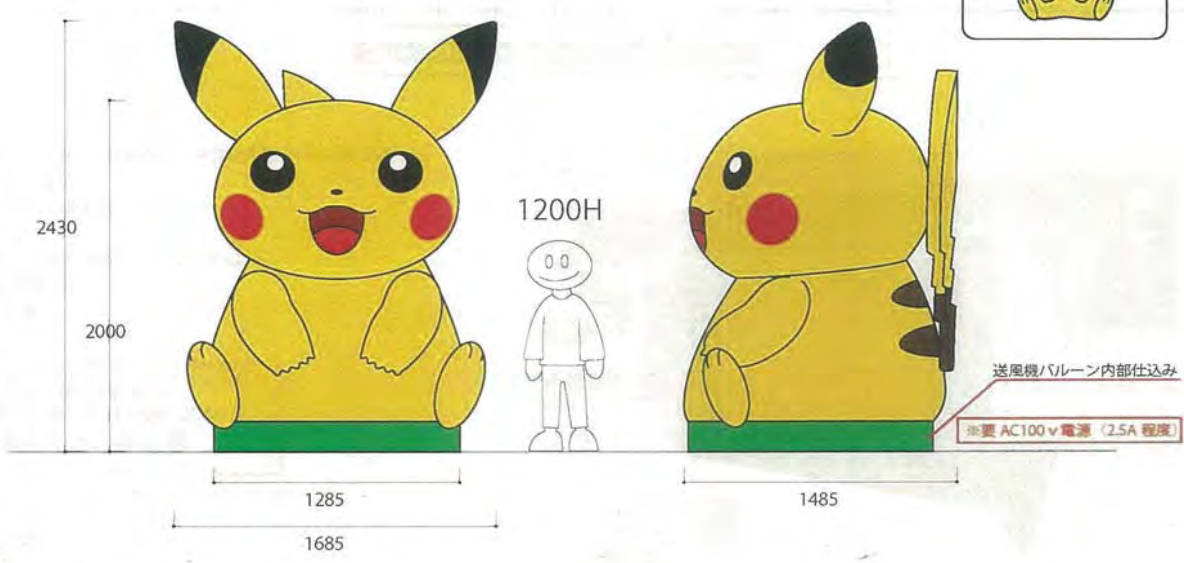

■横浜赤レンガ倉庫 ふわふわ設置、椅子テーブルセット設置

○黄色部分のマンセル値
【CMYK】C:0 M:16 Y:100 K:0
【RGB】R:255 G:215 B:0

○表面積
11㎡ (2.2㎡/1セット当たり)

○表面積
円柱表面積=276㎡
※直径×3.14×高さ

○重量
270kg + ウェイト80kg=350kg

○黄色部分のマンセル値
【CMYK】C:0 M:16 Y:100 K:0
【RGB】R:255 G:215 B:0

Title	ピカチュウフワフワφ6000 (バルーン) / ポケモン様		Date	2014/4/30 ▶ 2014/5/8 ▶
Type	提案イメージ	Size	Scale	

○表面積
円柱表面積=12.89㎡
※直径×3.14×高さ

○重量
70kg + ウェイト60kg=130kg

○黄色部分のマンセル値
【CMYK】C:0 M:16 Y:100 K:0
【RGB】R:255 G:215 B:0

Title	ピカチュウバルーン H2000 / ポケモン様	Date	
Type	提案イメージ Size	Scale	

○広告表示面積
=14.53㎡

○黄色部分のマンセル値
【CMYK】C:0 M:16 Y:100 K:0
【RGB】R:255 G:215 B:0

今回の車輛仕様

- ・6mmPP 高輝度LED
- ・画面サイズ:W4480×H2520(16:9 203インチ)
- ・画面重量:504kg
- ・電源環境:200V三層三線+E 25・2KVA
- ・車輛種類:4t ロング
- ・車輛重量:ベース車4t+架装装置3t+LED装置504kg(走行重量7.5t)

Title	ピカチュウバルーン H1000 mm	Date	▶ ▶ ▶
Type	Size	Scale	

○表面積
円柱表面積=157.5㎡
※直径×3.14×高さ

○重量
270kg +ウエイト80kg=350kg

○黄色部分のマンセル値
【CMYK】C:0 M:16 Y:100 K:0
【RGB】R:255 G:215 B:0

Title	ピカチュウフワフワφ4500 (バルーン) / ポケモン様	Date	2014/4/30 ▶ 2014/5/8 ▶
Type	提案イメージ	Size	W:5900mm D:5200mm H:8500mm
		Scale	