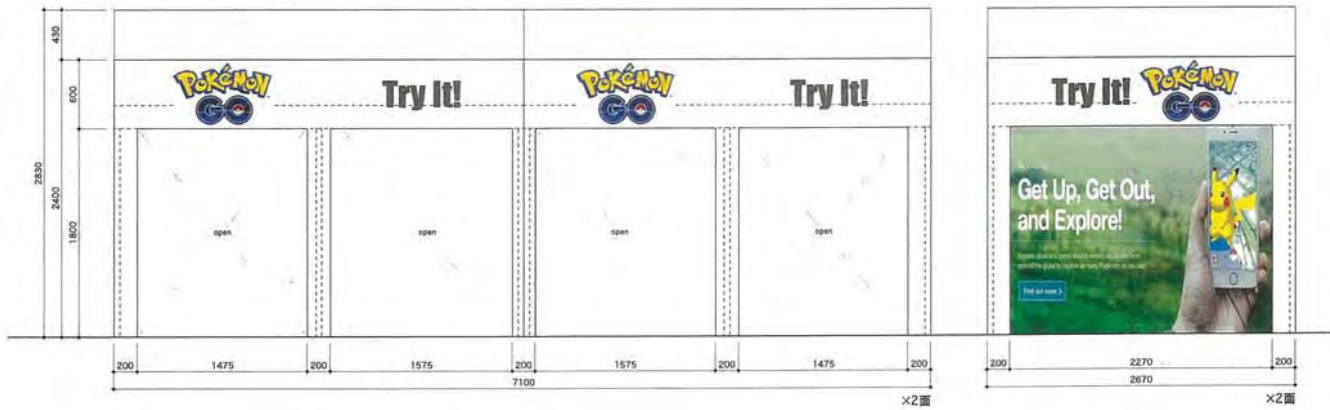

○広告表示面積
=14.53㎡

○黄色部分のマンセル値
【CMYK】C:0 M:16 Y:100 K:0
【RGB】R:255 G:215 B:0

今回の車輛仕様

- ・6mmPP 高輝度LED
- ・画面サイズ:W4480×H2520(16:9 203インチ)
- ・画面重量:504kg
- ・電源環境:200V三層三線+E 25・2KVA
- ・車輛種類:4t ロング
- ・車輛重量:ベース車4t+架装装置3t+LED装置504kg(走行重量7.5t)

2520 × 4480 = 11.29㎡

○広告表示面積
=65.4㎡

○黄色部分のマンセル値
[CMYK]C:0 M:16 Y:100 K:0
[RGB]R:255 G:215 B:0

○広告表示面積
= 16.8㎡

○黄色部分のマンセル値
【CMYK】C:0 M:16 Y:100 K:0
【RGB】R:255 G:215 B:0

No	審議会 新規 対象/非対象	対象理由	場所	詳細場所	仕様	設置期間 (搬入-撤去含む)		基数	大きさ m ²	用途地域	広告物上の種別	屋外広告 申請の有無
						日種	日数					
1			桜木町駅 / 桜木町駅前広場	イベントスペース	駅前インフォメーションテント	2016.8.6~2016.8.14	9日	1	33	商業	広告板	必要
2	●		桜木町駅 / 桜木町駅前広場	イベントスペース	バルーン H2	2016.8.6~2016.8.14	9日	8	13	商業	広告板	必要
3	●		桜木町駅 / 桜木町駅前広場	イベントスペース	バルーン H1	2016.8.6~2016.8.14	9日	7	3	商業	広告板	必要
4	●	○	景格外 桜木町駅 / 桜木町駅前広場	イベントスペース	バルーンふわふわ H6.5	2016.8.6~2016.8.14	9日	1	150	商業	広告板	必要
5	●		桜木町駅 / 桜木町駅前広場	イベントスペース	インフォメーションブース	2016.8.6~2016.8.14	9日	1	17	商業	壁面看板	必要
6			桜木町駅 / 桜木町駅前広場	ITS' DEMOガラス面	ラッピング	2016.8.6~2016.8.14	9日	1	6	商業	壁面看板	必要
7		○	景格外 桜木町駅 / 桜木町駅前広場	駅舎入口屋外ガラス面	ラッピング	2016.7.16~2016.8.14	30日	1	17	商業	壁面看板	必要

○表面積
円柱表面積 = 32.97㎡

○重量
150kg+ウェイト40kg=190kg

○黄色部分のマンセル値
【CMYK】C:0 M:16 Y:100 K:0
【RGB】R:255 G:215 B:0

設置可能。スピーカー等重量のあるモノは床置きとなります。

スタンプラリーやインフォメーション、物販用の開口

出入り口用開口（カーテンで開け閉め可）

○表面積
円柱表面積=12.89㎡
※直径×3.14×高さ