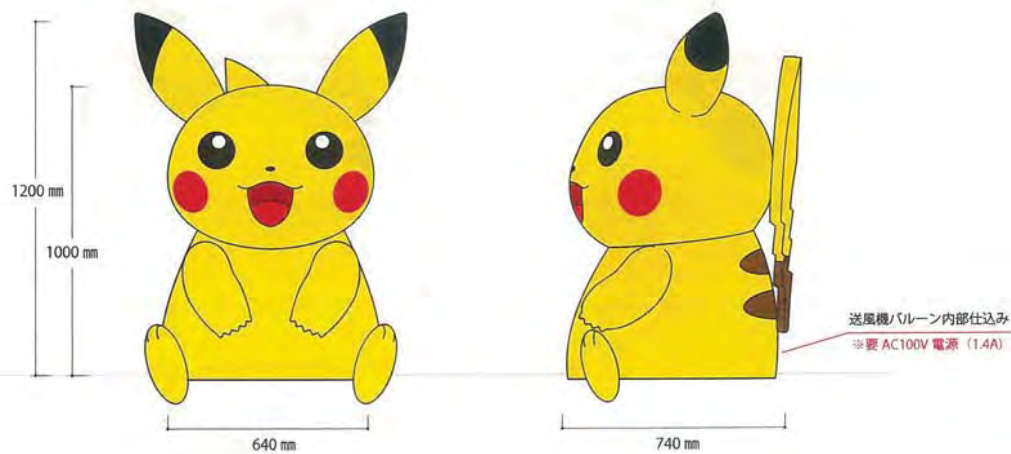

○重量
70kg + ウェイト60kg=130kg

○黄色部分のマンセル値
【CMYK】C:0 M:16 Y:100 K:0
【RGB】R:255 G:215 B:0

Title	ピカチュウバルーン H2000 / ポケモン様	Date	
Type	提案イメージ Size	Scale	

○表面積
円柱表面積=2.4㎡
※直径×3.14×高さ

○重量
15kg +ウエイト20kg=35kg

○黄色部分のマンセル値
【CMYK】C:0 M:16 Y:100 K:0
【RGB】R:255 G:215 B:0

Title	ピカチュウバルーン H1000 mm	Date	▶ ▶ ▶
Type	Size	Scale	

○表面積
円柱表面積=157.5㎡
※直径×3.14×高さ

○重量
270kg +ウエイト80kg=350kg

○黄色部分のマンセル値
【CMYK】C:0 M:16 Y:100 K:0
【RGB】R:255 G:215 B:0

Title	ピカチュウフワフワφ4500 (バルーン) / ポケモン様	Date	2014/4/30 ▶ 2014/5/8 ▶
Type	提案イメージ	Size	W:5900mm D:5200mm H:8500mm
		Scale	