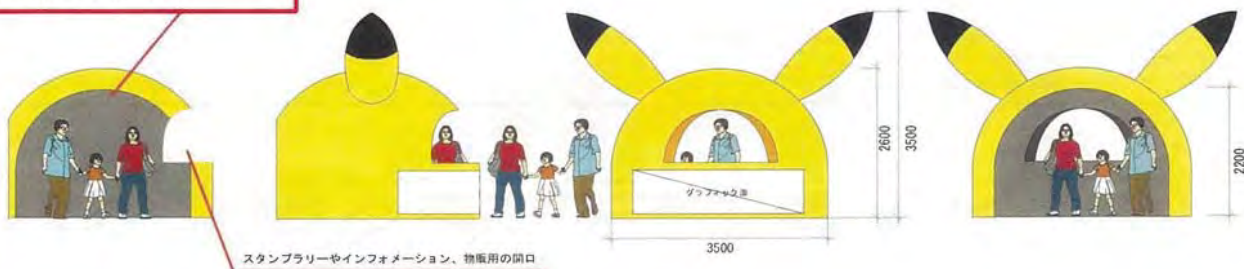

2520 × 4480 = 11.29㎡

○広告表示面積
=65.4㎡

○黄色部分のマンセル値
[CMYK]C:0 M:16 Y:100 K:0
[RGB]R:255 G:215 B:0

○広告表示面積
= 16.8㎡

○黄色部分のマンセル値
【CMYK】C:0 M:16 Y:100 K:0
【RGB】R:255 G:215 B:0

No	審議会 新規 対象/非対象	対象理由	場所	詳細場所	仕様	設置期間 (搬入-撤去含む)		基数	大きさ m ²	用途地域	広告物上の種別	屋外広告 申請の有無
						日種	日数					
1			桜木町駅 / 桜木町駅前広場	イベントスペース	駅前インフォメーションテント	2016.8.6~2016.8.14	9日	1	33	商業	広告板	必要
2	●		桜木町駅 / 桜木町駅前広場	イベントスペース	バルーン H2	2016.8.6~2016.8.14	9日	8	13	商業	広告板	必要
3	●		桜木町駅 / 桜木町駅前広場	イベントスペース	バルーン H1	2016.8.6~2016.8.14	9日	7	3	商業	広告板	必要
4	●	○	景格外 桜木町駅 / 桜木町駅前広場	イベントスペース	バルーンふわふわ H6.5	2016.8.6~2016.8.14	9日	1	150	商業	広告板	必要
5	●		桜木町駅 / 桜木町駅前広場	イベントスペース	インフォメーションブース	2016.8.6~2016.8.14	9日	1	17	商業	壁面看板	必要
6			桜木町駅 / 桜木町駅前広場	ITS' DEMOガラス面	ラッピング	2016.8.6~2016.8.14	9日	1	6	商業	壁面看板	必要
7		○	景格外 桜木町駅 / 桜木町駅前広場	駅舎入口屋外ガラス面	ラッピング	2016.7.16~2016.8.14	30日	1	17	商業	壁面看板	必要

○表面積
円柱表面積 = 32.97㎡

○重量
150kg+ウェイト40kg=190kg

○黄色部分のマンセル値
【CMYK】C:0 M:16 Y:100 K:0
【RGB】R:255 G:215 B:0

設置可能。スピーカー等重量のあるモノは床置きとなります。

スタンプラリーやインフォメーション、物販用の開口

出入り口用開口（カーテンで開け閉め可）

○表面積
円柱表面積=12.89㎡
※直径×3.14×高さ