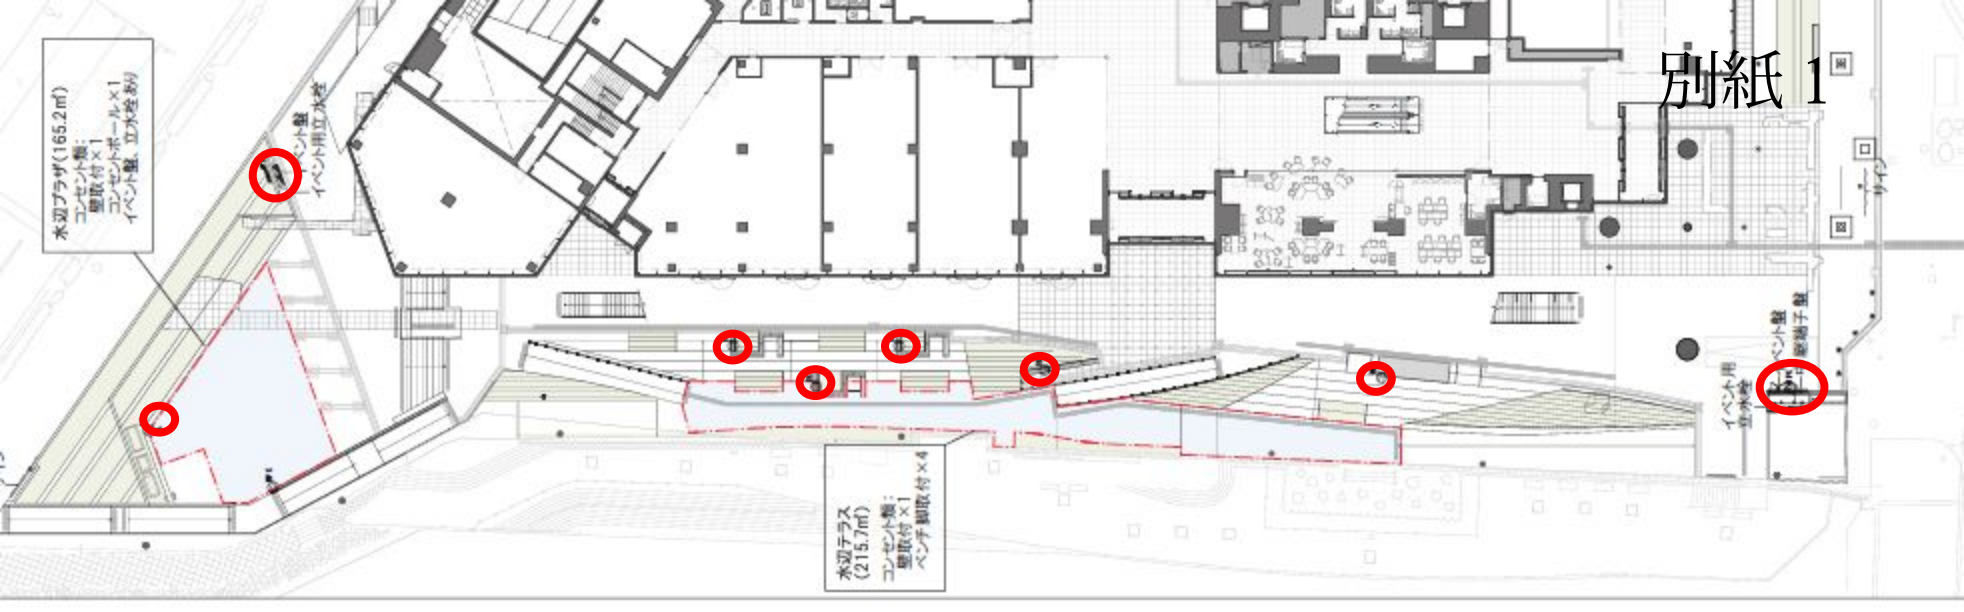

質問回答書

件名 市庁舎水辺エリア照明設備設置・撤去等業務委託

質問	回答
演出については、プログラム量で変わってくるので、どのような演出かイメージはあるか。	仕様書に記載のとおり、時間による ①点灯色を変更した演出（2色程度の変更） ②照度に強弱をつけた演出等を想定しています。 詳細については、照射テスト等の実施後決定します。
ベンチのコンセント5か所以外は電源の位置が1か所となっているが、ベンチ横の高木以外はそこからの配線となるのか。	原則、そのとおりです。 水辺プラザは、他にも電源が取れる場所があります（別紙1 電源位置図）。 使用有無については、照明設備の設置位置を確定する際に決定します。
どこまでが床配線で、どこまでが架空配線になるのか。	電源位置と照明器具の設置位置を協議し、受託後に決定します。
クリーミーライトについて、DMXコントロールができるという資料を示してほしい。	クリーミーライト・ボール 50 について、販売業者からDMXコントロール可能という回答を得ています。「別紙2 カタログ抜粋」をご確認ください。
仕様書に記載している機材は同等品でもよいか。	同等品で構いません。仕様書の想定機材仕様一覧をご確認ください。
各商品数は機器の配置図から算定すればよいか。	設計書5ページの数量をご確認ください。

別紙 1

水辺プラザ(165.2㎡)

コンセント類:
壁取付×1
コンセントポール×1
イベント盤、立水栓あり

イベント盤
イベント用立水栓

水辺テラス
(215.7㎡)

コンセント類:
壁取付×1
ベンチ脚取付×4

イベント用
立水栓

イベント盤
取付子盤