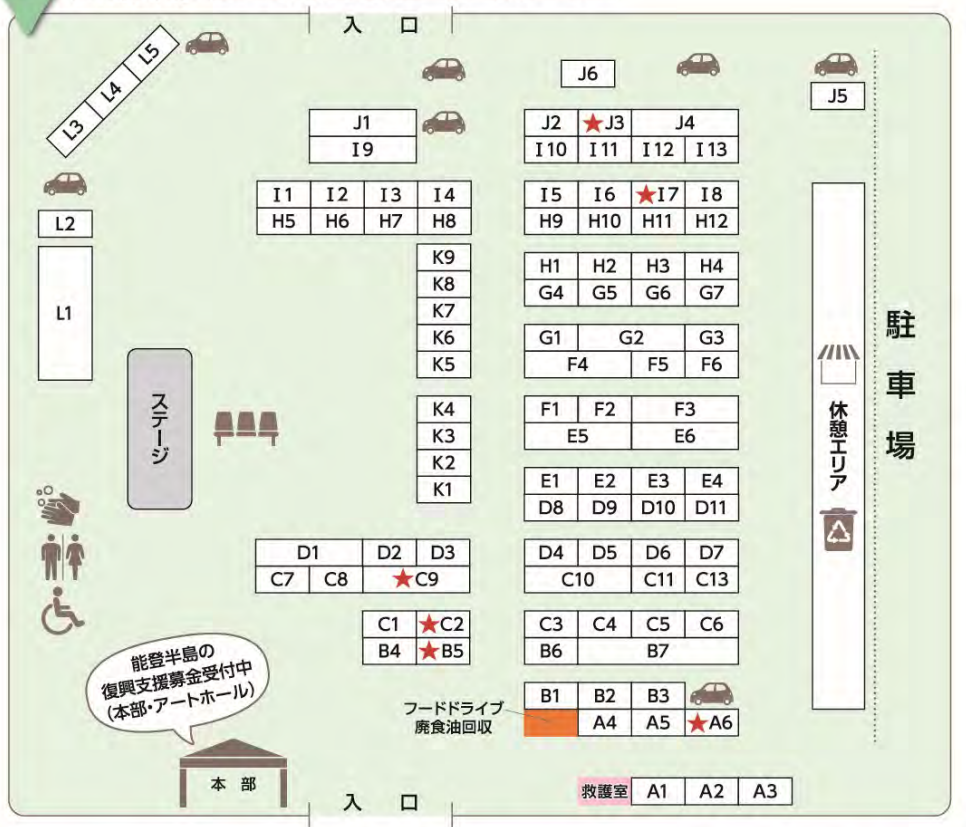

D 運動広場 メイン会場! 各種ブース・ステージ

★→スタンプラリーポイント   ♻️→エコステーション   🚗→車両展示場所   🪑→観覧エリア   🍽️→キッチンカー