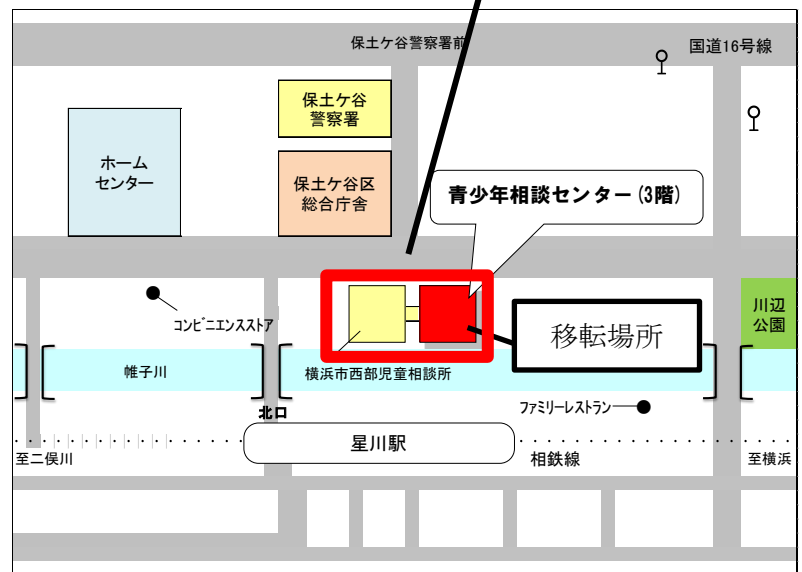

横浜市青少年相談センターは3月28日に保土ヶ谷区へ移転します

横浜市青少年相談センターは、利用者の増加や支援メニューの多様化などによるスペース不足を解消するため、南区浦舟町から保土ヶ谷区川辺町（星川駅近辺）に移転します。移転後も引き続き青少年や家族の方々をサポートして参ります。

【横浜市青少年相談センター移転先概要】

- 1 移転予定日
令和4年3月28日（月）
- 2 移転先住所
〒240-0001
横浜市保土ヶ谷区川辺町5-10
西部児童相談所複合棟3・4階
（相鉄線星川駅 徒歩2分）

- 3 新しい連絡先

045-752-8366

◆横浜市青少年相談センターのホームページでもお知らせしています

<https://www.city.yokohama.lg.jp/kurashi/kosodate-kyoiku/ikusei/jiritsushien/soudan/soudan-c.html>

星川駅からの写真

横浜市青少年相談センターとは…

不登校やひきこもりなど青少年に関する様々な問題について、電話相談・来所相談・家庭訪問・グループ活動を通じ、青少年や家族の方々をサポートする機関です。（相談は無料です）