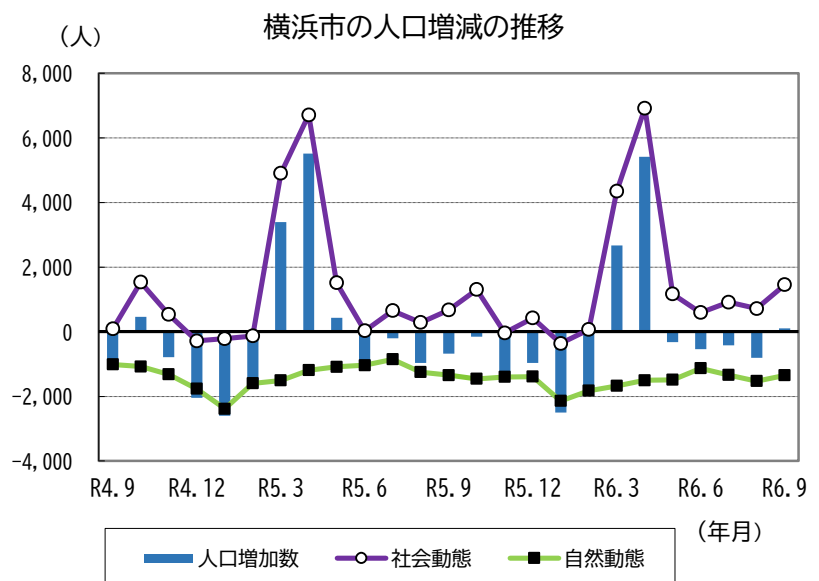

令和6年10月1日現在推計

区分	世帯数	人口			1世帯 当たり 人員	面積 (km ²)	人口 密度 (人/km ²)	届出による 前月比増減		前年同月 比の増減
		総数	男	女				世帯数	人口	
横浜市	1,817,762	3,771,063	1,858,735	1,912,328	2.07	438.23	8,605	1,282	103	-703
鶴見区	150,806	297,180	153,334	143,846	1.97	33.21	8,949	45	-7	1,317
神奈川区	136,210	251,587	128,010	123,577	1.85	23.73	10,602	270	234	1,814
西区	60,116	107,155	54,218	52,937	1.78	7.03	15,243	58	42	738
中区	88,989	153,008	77,742	75,266	1.72	22.01	6,952	117	88	1,077
南区	109,350	199,485	99,421	100,064	1.82	12.65	15,770	35	-7	551
港南区	97,708	212,267	102,977	109,290	2.17	19.90	10,667	-27	-87	-1,538
保土ヶ谷区	101,821	205,360	100,539	104,821	2.02	21.93	9,364	47	-43	-430
旭区	109,104	240,825	115,755	125,070	2.21	32.73	7,358	32	-140	-942
磯子区	80,342	164,598	80,893	83,705	2.05	19.02	8,654	20	-63	-598
金沢区	91,313	193,897	93,954	99,943	2.12	30.95	6,265	54	-59	-1,304
港北区	183,420	365,316	182,084	183,232	1.99	31.40	11,634	349	389	2,219
緑区	82,476	182,809	89,710	93,099	2.22	25.51	7,166	56	-40	-172
青葉区	136,717	308,085	148,311	159,774	2.25	35.22	8,747	78	-65	-1,314
都筑区	89,294	214,969	104,892	110,077	2.41	27.87	7,713	105	42	-298
戸塚区	126,134	282,458	137,416	145,042	2.24	35.79	7,892	118	58	-732
栄区	54,805	120,519	58,423	62,096	2.20	18.52	6,508	-140	-235	-302
泉区	64,743	150,418	72,641	77,777	2.32	23.58	6,379	97	53	-396
瀬谷区	54,414	121,127	58,415	62,712	2.23	17.17	7,055	-32	-57	-393

* 面積は、国土地理院の「全国都道府県市区町村別面積調」(令和6年4月1日時点)を使用しています。

2 世帯数及び人口の推移

区分	世帯数	人口
2年10月1日	1,753,081	3,777,491
3年10月1日	1,767,218	3,775,352
4年10月1日	1,781,879	3,771,961
5年10月1日	1,799,480	3,771,766
6年10月1日	1,817,762	3,771,063

直近12か月の推移

5年10月1日	1,799,480	3,771,766
5年11月1日	1,800,370	3,771,611
5年12月1日	1,800,294	3,770,179
6年1月1日	1,800,110	3,769,220
6年2月1日	1,799,225	3,766,718
6年3月1日	1,799,059	3,764,961
6年4月1日	1,807,344	3,767,635
6年5月1日	1,813,835	3,773,050
6年6月1日	1,814,803	3,772,726
6年7月1日	1,815,909	3,772,190
6年8月1日	1,816,409	3,771,769
6年9月1日	1,816,480	3,770,960
6年10月1日	1,817,762	3,771,063