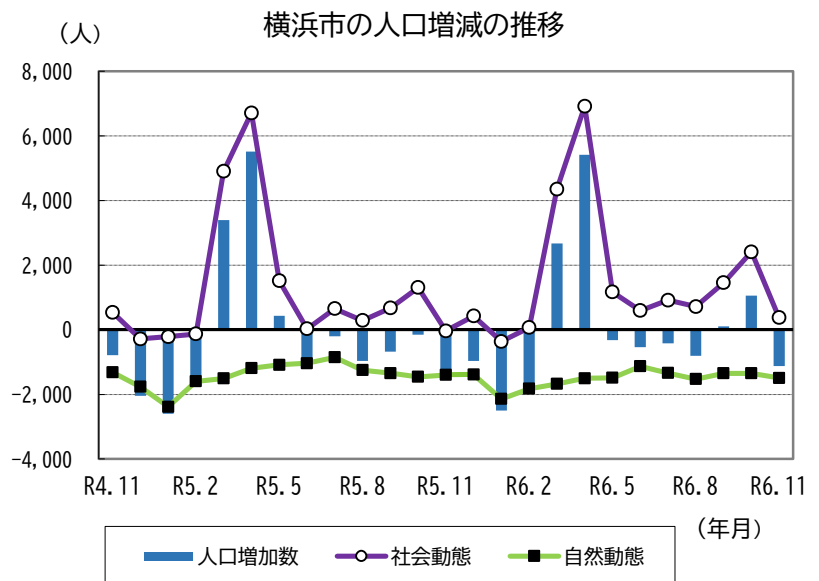

* 面積は、国土地理院の「全国都道府県市区町村別面積調」(令和6年7月1日時点)を使用しています。

2 世帯数及び人口の推移

区分	世帯数	人口
2年10月1日	1,753,081	3,777,491
3年10月1日	1,767,218	3,775,352
4年10月1日	1,781,879	3,771,961
5年10月1日	1,799,480	3,771,766
6年10月1日	1,817,762	3,771,063
直近12か月の推移		
5年12月1日	1,800,294	3,770,179
6年1月1日	1,800,110	3,769,220
6年2月1日	1,799,225	3,766,718
6年3月1日	1,799,059	3,764,961
6年4月1日	1,807,344	3,767,635
6年5月1日	1,813,835	3,773,050
6年6月1日	1,814,803	3,772,726
6年7月1日	1,815,909	3,772,190
6年8月1日	1,816,409	3,771,769
6年9月1日	1,816,480	3,770,960
6年10月1日	1,817,762	3,771,063
6年11月1日	1,819,775	3,772,123
6年12月1日	1,819,632	3,771,005