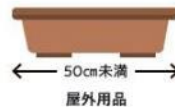

### 【参考：プラスチックごみの分別ルールの変更とは ～よりわかりやすい分別へ～】

“プラスチック製容器包装”に、新たに「プラスチックのみでできている“プラスチック製品”」を加えて「プラスチック資源」としてお出しいただけます。収集されたプラスチック資源はリサイクルされ、新たな製品に生まれ変わります。収集日の変更はありません。

なお、令和7年4月からは、全市18区でプラスチック分別変更を実施します。

### プラスチック資源 「プラスチック製容器包装」の収集日が「プラスチック資源」の収集日に変わります

プラスチック製  
容器包装

 このマークが目印です

NEW プラスチック製品

一番長い辺が50cm未満の  
プラスチックのみでできたもの

屋外用品

風呂、洗面用具など

調理器具・台所用品