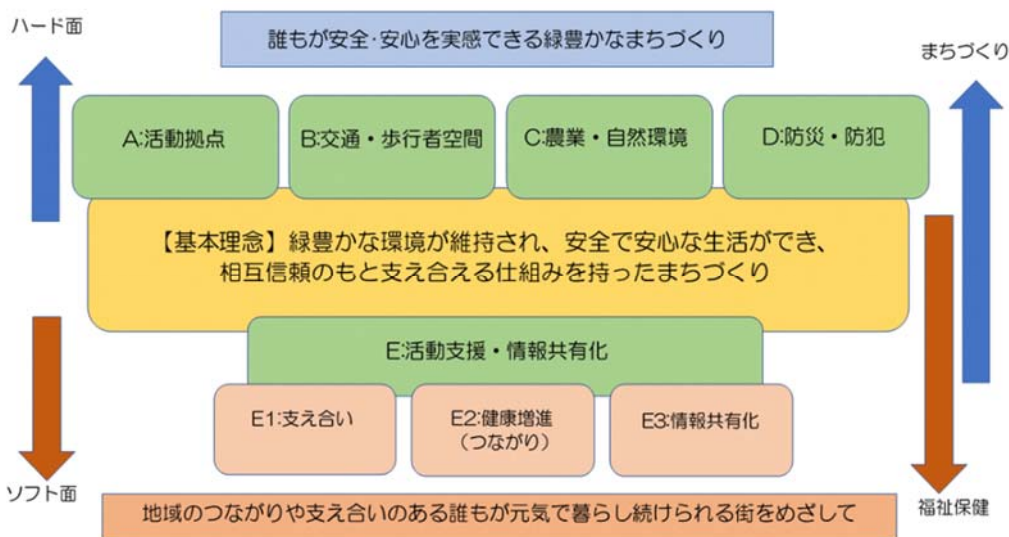

2 新プランの特徴

これまで、個別に検討を進めてきた「まちづくり」と「福祉保健」の分野について、山下地区が掲げる基本理念を中心にハード面とソフト面からの取組に分類しました。（下図参照）

新しいプランでは、「誰もが安全・安心を実感できる緑豊かなまちづくり」を目標として、主にハード面から具体的な活動方針を定めています。また、ソフト面については地域福祉保健計画地区別計画に基づき取り組むことで、地域まちづくりプランと両方の視点からまちづくりを推進していきます。

山下地区安全・安心まちづくり目標（地域まちづくりプラン）