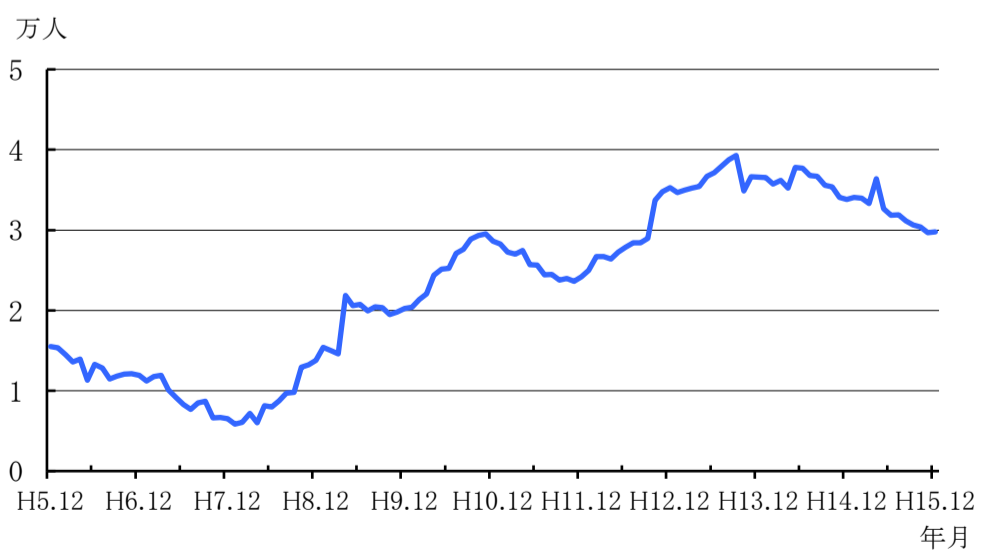

2 世帯数及び人口の推移

区 分	世 帯 数	人 口
10年10月1日	1,327,406	3,368,939
11年10月1日	1,351,166	3,392,937
12年10月1日	1,370,346	3,426,651
13年10月1日	1,401,917	3,461,690
14年10月1日	1,433,127	3,496,927
14年12月1日	1,437,140	3,502,087
15年7月1日	1,457,531	3,523,065
15年8月1日	1,458,683	3,524,358
15年9月1日	1,459,743	3,526,183
15年10月1日	1,461,030	3,527,295
15年11月1日	1,463,235	3,529,970

人口の対前年同月比増加数の推移

* 世帯数と人口は、総務省公表の国勢調査結果を基礎として住民基本台帳法、外国人登録法及び戸籍法の定める届出等の増減を加減して推計したものです。

* 市域面積は、平成15年10月27日現在の本市数値で、小数第3位を四捨五入しています。