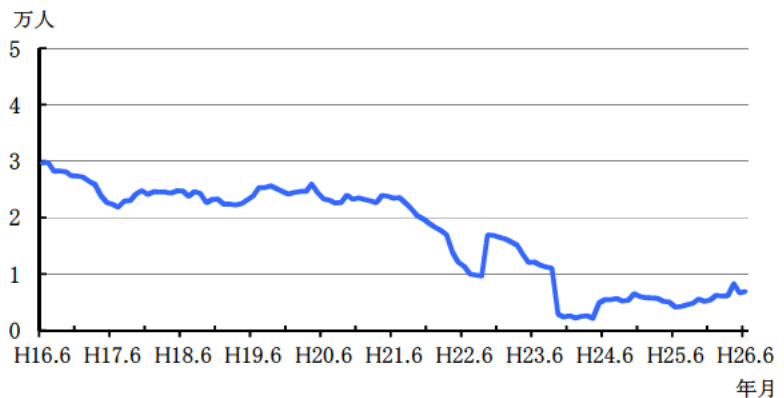

2 世帯数及び人口の推移

区 分	世 帯 数	人 口
21年10月1日	1,577,579	3,671,776
22年10月1日	1,583,889	3,688,773
23年10月1日	1,594,871	3,691,693
24年10月1日	1,606,472	3,697,006
25年10月1日	1,617,839	3,702,551
25年6月1日	1,616,601	3,702,047
26年1月1日	1,618,734	3,703,258
26年2月1日	1,618,395	3,702,225
26年3月1日	1,617,991	3,700,962
26年4月1日	1,623,606	3,702,093
26年5月1日	1,628,880	3,708,122

人口の対前年同月比増加数の推移

* 市域面積は、平成26年1月15日現在の本市数値で、小数第3位を四捨五入しています。