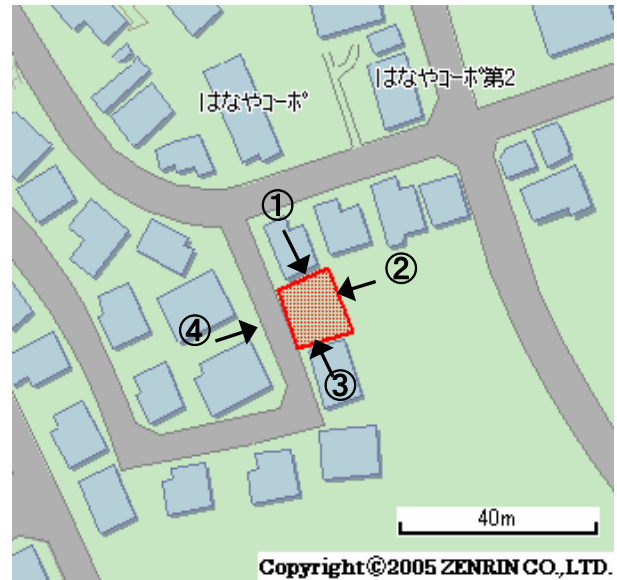

未利用土地利用案内

番号

青葉5

所在	青葉区 あざみ南四丁目	住居表示	31番15	地番	31番15	面積 (実測)	155.05㎡
----	----------------	------	-------	----	-------	------------	---------

づく令に 制限基	都市計画法	都市計画区域	市街化区域	用途地域	第一種低層住居
	建築基準法	建ぺい率/容積率	40/80	高度地域	第1種高度地区
	その他制限	建築協定		防火地域	なし

1 位置図・案内図 (○が所在地)

許諾番号(Z06B-第2482号)

2 現況写真