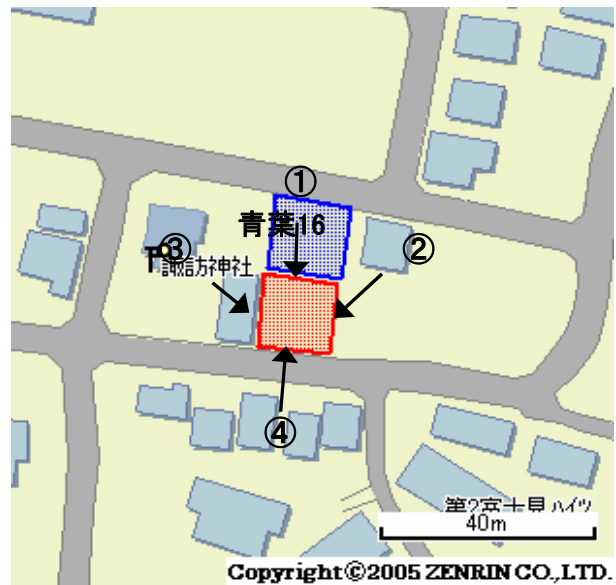

未利用土地利用案内

番号

青葉15

所在	青葉区大場町	住居表示	911番5	地番	911番5	面積(実測)	196.22㎡
づく令に基 制限	都市計画法	都市計画区域	市街化区域		用途地域	第一種低層住居	
	建築基準法	建ぺい率/容積率	40/80		高度地域	第1種高度地区	
	その他制限				防火地域	なし	

1 位置図・案内図 (○が所在地)

許諾番号(Z06B-第2482号)

2 現況写真