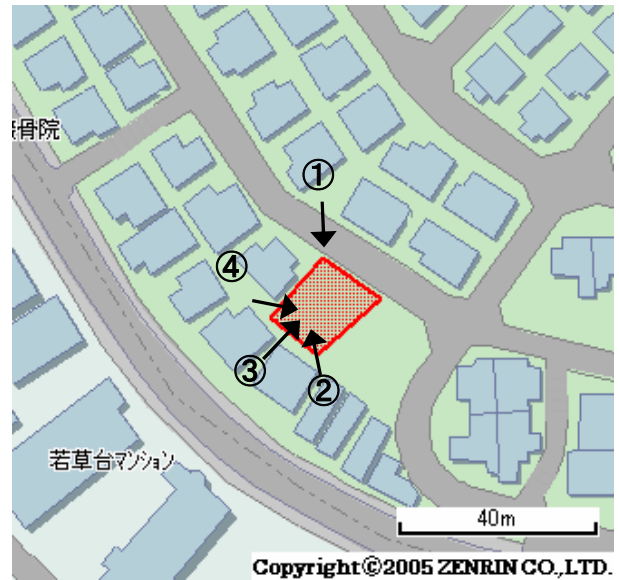

# 未利用土地利用案内

番号

青葉25

所在	青葉区 たちばな台二丁目	住居表示	3番3	地番	3番3	面積 (実測)	244.20㎡
----	-----------------	------	-----	----	-----	------------	---------

づく令 制に 限基	都市計画法 都市計画区域	市街化区域	用途地域	第一種低層住居
	建築基準法 建ぺい率/容積率	50/80	高度地域	第1種高度地区
	その他制限		防火地域	なし

## 1 位置図・案内図 (○が所在地)

許諾番号(Z06B-第2482号)

## 2 現況写真