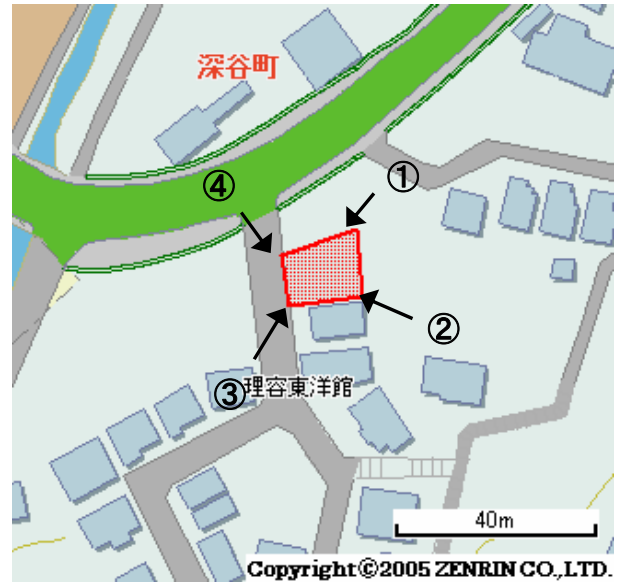

# 未利用土地利用案内

番号

戸塚46

所在	戸塚区深谷町	住居表示	146番6	地番	146番6	面積(実測)	285.81㎡
----	--------	------	-------	----	-------	--------	---------

づ 法 令 制 限 基	都市計画法	都市計画区域	市街化区域	用途地域	第一種低層住居
	建築基準法	建ぺい率/容積率	50/80	高度地域	第1種高度地区
	その他制限			防火地域	なし

## 1 位置図・案内図 (○が所在地)

許諾番号(Z06B-第2482号)