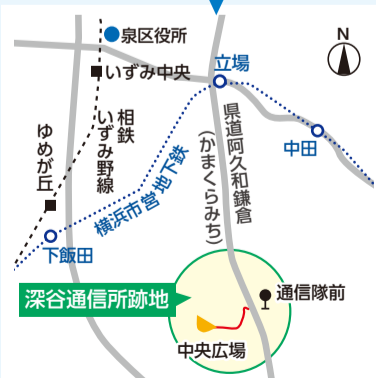

泉区役所からのお知らせ

区役所への郵便物の宛先は

〒245-0024 和泉中央北5-1-1 泉区役所 ○○○係
※往復はがきでの申込みは、返信先も記載

●費用の記載がない場合は無料 ●特に断りのないものは当日自由参加 ●区役所の駐車場は**有料**です ●今月11日以降の市や外郭団体などの事業を掲載しています

マークの見た方 氏名(ふりがな) 電話(番号) ファクス(番号) 〒・住所 年齢 行事名 Eメール(アドレス) 費用 HP ホームページ 申込み 問合せ

平成26年に日本に返還された深谷通信所跡地の一部を暫定的に活用し、深谷通信所跡地中央広場として一般開放しています。
走り回って遊んだり、のんびりとくつろいだりしながら、空の広さを体感できる広場となっています。ぜひお越しください。

中央広場利用にあたって

- 利用時間は日の出から日没までです。
- ルールを守って利用してください。
- 水道はありませんので、飲み物をお持ちください。
- 事故防止のため、広場以外には立ち入らないでください。
- トイレは通信隊前バス停横公共トイレをご利用ください。

晴れた日には、富士山が望めます!

所在地 泉区和泉町

アクセス

市営地下鉄ブルーライン立場駅前「立場ターミナル」から神奈中バス(4番のりば大船駅西口行、5番のりば戸塚バスセンター行)で約5分乗車「通信隊前」バス停下車徒歩7分

※駐車場には限りがあるため、公共交通機関のご利用をお願いします。

次の行為は禁止されています

犬のリードなしでの散歩

火気の使用(喫煙・花火など)

ゴルフや硬いボールなどの使用

ごみのポイ捨て

みんなが楽しく利用できるよう、周りの人への配慮をお願いいたします。

中央広場の魅力や利用方法などを紹介した動画もぜひご覧ください

泉区 深谷通信所跡地 検索

問 企画調整係 ☎800-2332 fax 800-2505