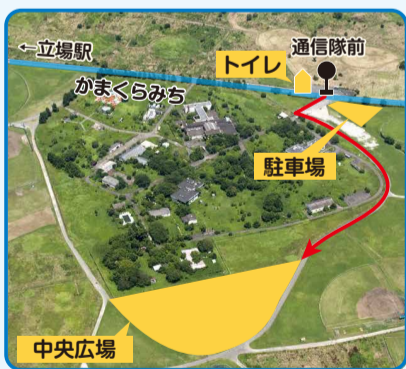

今年は千成ヒョウタンの種です!

緑のカーテン用種の無料配布をしています

緑のカーテン(つる性の植物で建物への日差しを遮ること)で室内温度の上昇を防ぎ、エアコンの使用量を抑制することができます。

暑い夏に向けて緑のカーテン作りに取り組んでみませんか?

区役所1階正面入口などで配布しています。(種がなくなり次第終了)

問 企画調整係 ☎800-2331 fax 800-2505

深谷通信所跡地中央広場に遊びに来ませんか?

平成26年に日本に返還された深谷通信所跡地の一部を暫定的に活用し、深谷通信所跡地中央広場として一般開放しています。
走り回って遊んだり、のんびりとくつろいだりしながら、空の広さを体感できる広場となっています。ぜひお越しください。

中央広場利用にあたって

- 利用時間は日の出から日没までです。
- ルールを守って利用してください。
- 水道はありませんので、飲み物をお持ちください。
- 事故防止のため、広場以外には立ち入らないでください。
- トイレは通信隊前バス停横公共トイレをご利用ください。

晴れた日には、富士山が望めます!

所在地 泉区和泉町

アクセス

市営地下鉄ブルーライン立場駅前「立場ターミナル」から神奈中バス(4番のりば大船駅西口行、5番のりば戸塚バスセンター行)で約5分乗車「通信隊前」バス停下車徒歩7分

※駐車場には限りがあるため、公共交通機関のご利用をお願いします。

次の行為は禁止されています

犬のリードなしでの散歩

火気の使用(喫煙・花火など)