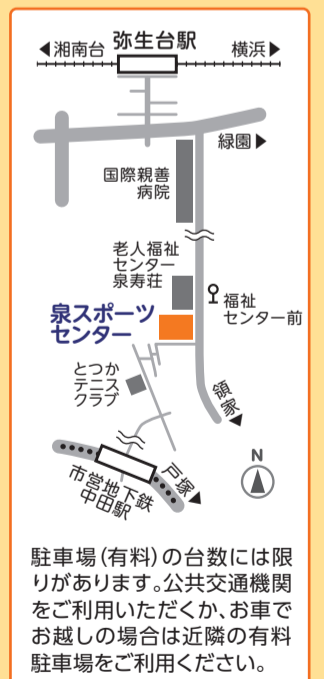

主催 横浜元気!!スポーツ・レクリエーションフェスティバル2022実行委員会 **主管** 泉スポーツセンター

第1体育室

卓球、
バドミントン
2時間総入替制
終日無料

第2体育室

格闘技系エクササイズ、
エアロビクス、
ヨガなど
参加費 各200円

トレーニング室

3時間
終日無料

弓道場

2時間
総入替制
終日無料

※体験などはありません。
有段者のみの利用

駐車場(有料)の台数には限りがあります。公共交通機関をご利用いただくか、お車でお越しの場合は近隣の有料駐車場をご利用ください。

すべて**当日先着受付**です。**室内履きを持参**してください。

詳細はホームページでご確認いただくか、泉スポーツセンターへお問い合わせください。☎ 泉スポーツセンター 813-7461

泉スポーツセンター 検索