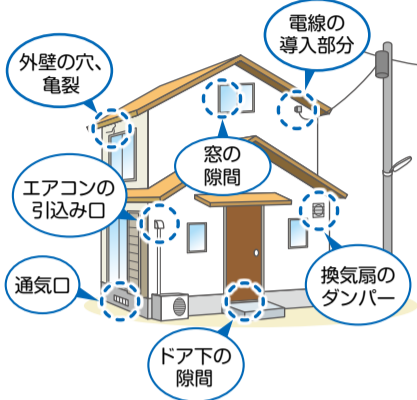

ネズミが同居していませんか？ ネズミによる被害の相談が増えています

「夜に天井裏で物音がする」「室内にフンがある」「室内の物がかじられている」などのときは、ネズミがいるかもしれません。ネズミは感染症を媒介するほか、電線やガス管をかじって火災につながる恐れもあるため、家に侵入させない・住みつかせないことが大切です。

ネズミの被害に遭わないための3つのポイント

1 侵入口をふさぐ

床下通気口の柵の破損部分、エアコンの引込み口の隙間が侵入経路として多いです。家の周りを定期的に点検して、隙間があれば丈夫な金網などでふさぎましょう。

2 餌になるものを片付ける

食料品・生ゴミ・ペットの餌・肥料(油かす)などは餌になります。ふた付きの容器に入れるか戸棚などに片付けましょう。

3 巣を作させない

紙・ビニール袋・布などは、巣の材料となるため処分しましょう。室内を整理整頓し、物陰(隠れ場所)をなくしましょう。

環境衛生係(区役所本館2階205窓口)では、ネズミ駆除のご相談や、捕獲用カゴの無料貸し出しをしています。

※区役所で駆除作業は行っていません。駆除が難しい場合は、専門業者の団体をご案内しています。

【問合せ】 環境衛生係 ☎ 411-7143 fax 411-7039

福祉と健康

※費用の記載のないものは無料です。
※マークの説明は、5ページをご覧ください。

各種検査・相談

肺がん検診

要予約

☎ 2月29日(木)
受付:9時~10時 ☎ 区役所別館2階
☎ 2024(令和6)年4月1日時点で40歳以上の市内在住の人、先着30人
¥ 680円
☎ 1月11日(木)~2月15日(木)に電話で健康づくり係
☎ 411-7138 fax 316-7877へ
※年度内に1回受診できます
○無料になる人…2024(令和6)年4月1日時点で70歳以上の人(1954(昭和29)年4月1日以前に生まれた人)、前年度市民税県民税非課税世帯または均等割のみ課税世帯の人、後期高齢者医療制度が適用される人など。手続など詳しくは問合せを。
○区役所で実施する肺がん検診は、今回で終了します。今後は、医療機関で受診してください。
○医療機関名簿はウェブページをご覧ください。
横浜市 がん検診 検索

HIV・梅毒検査

要予約
(匿名)

☎ 毎週水曜
9時30分~10時
☎ 区役所別館2階 受付 ☎ 先着5人
☎ 検査前日12時までに電話か区役所本館3階308窓口(健康づくり係)
☎ 411-7138 fax 316-7877へ
※横浜市で行っている検査会場一覧
HIV・梅毒検査 横浜市 検索

生活習慣改善相談

要予約

食事や運動、禁煙など健康に関する個別相談
☎ 1月29日、2月19日(各回月曜)
9時~14時30分
☎ 区役所別館2階 一般健康相談室
☎ 前日までに電話か区役所本館3階308窓口(健康づくり係)
☎ 411-7138 fax 316-7877へ

若者のための専門相談

要予約

◆相談員:よこはま東部ユースプラザの地域連携相談員(社会福祉士等)
☎ 1月12・26日(各回金曜)
13時30分~16時30分 ※1回50分
☎ 区役所別館3階 こども家庭支援課
☎ 15~39歳の市内在住の人とその家族(支援者・地域の人も相談できます。)
☎ 電話でよこはま東部ユースプラザ(☎ 642-7001)へ
☎ 横浜市青少年相談センター
☎ 752-8366 fax 332-5077

●善意銀行(10月寄付分/敬称略)●

○宮向自治会
○かめたろうおもちゃ病院
○神奈川区生活衛生協議会
○おてらおやつクラブ 浄土真宗 なごみ庵
○孝道山本仏殿
ありがとうございました。
☎ 区社会福祉協議会
☎ 311-2014 fax 313-2420

第2回

それぞれの

自立の形を実現

するために

あなたの暮らしをサポートします【生活困窮者自立支援制度】

今回は、仕事や家計のお困りごとに関するサポートメニューを紹介합니다。どなたの相談でも専門の相談員がサポート。下記問合せまでご相談ください。

一人で悩まず相談を

仕事探しのサポート!

- 仕事を探しているが、なかなか見つからない。
- 履歴書の書き方や面接に不安がある。

就労自立促進事業

区役所内にあるハローワークの出張窓口「ジョブスポット」と連携して、求職活動のお手伝いをします。

- すぐに仕事に就くことに不安がある。

その人の希望に合わせて次のメニューを紹介します。

就労訓練事業

職場体験など就労に向けた準備や訓練の場を提供

就労準備支援事業

おおむね6か月間のプログラムに沿った就労準備支援

家計改善のサポート!

- 家計のやり繰りがうまくできない。
- 複数のクレジットカードを使っていて、いくら借金があるかわからない。
- 光熱水費・税金などの支払いが遅れがち。

家計改善支援事業

- 家計管理の方法を一緒に考えます。
- 入ってくるお金や支払うお金を「見える化」し、無理のない計画を立てます。
- 債務の整理に向けて、相談窓口への同行や法律の専門家に繋がります。

【問合せ】 生活支援係(区役所本館2階211窓口) ☎ 411-7103 fax 411-0361

以下広告スペースです。「広報よこはま」に掲載されている内容とは関係ありません。