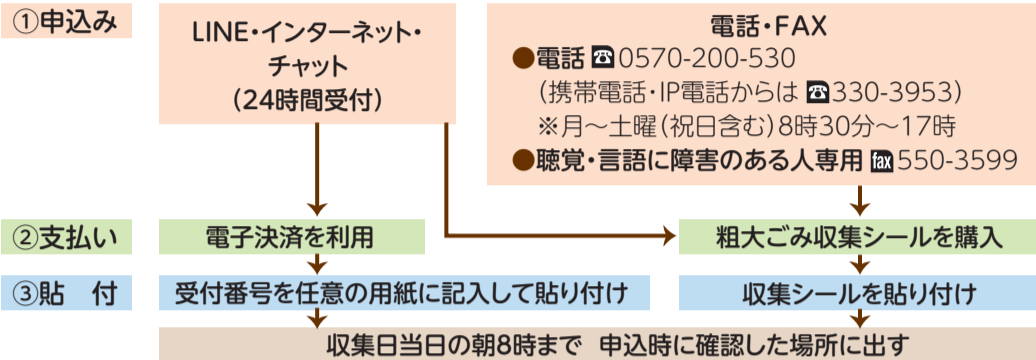

#### よこはま防災e-パーク

子ども向け火災クイズや火災警報器の点検方法の動画など、年齢や目的に合ったコースを選択して、さまざまな防災対策を学べます。

詳しくはこちら▲

問合せ 神奈川消防署総務・予防課  
☎ 316-0119(代)

## 引っ越し シーズン前 / 粗大ごみの申込みはお早めに！

3・4月は引っ越しシーズンのため収集申込みが集中し、収集までに日数がかかる場合があります。電話は混み合いますので、LINEやインターネットも活用し、早めにお申し込みください。

▲申込みはこちら

申込みをしていない粗大ごみを放置することは不法投棄です

**対象** 一番長い辺が、金属製品で30cm以上、それ以外(プラスチック商品、木製品など)で50cm以上のもの

### 粗大ごみ収集手続きの流れ

手続きの流れ▶