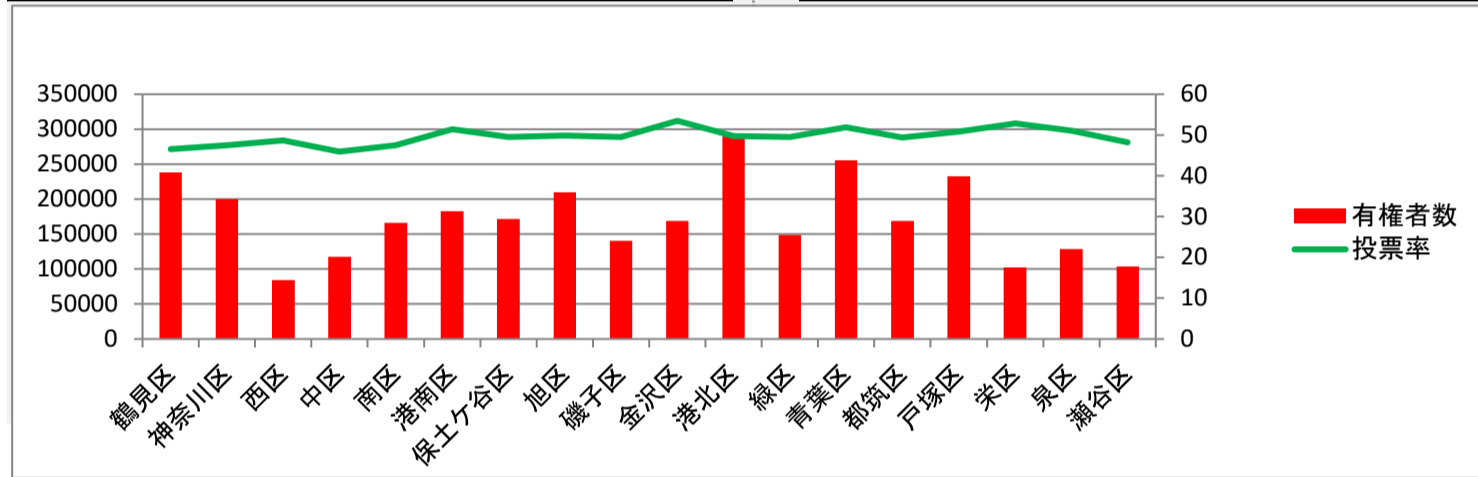

イコットちゃん

イコットちゃんJr.

「イコットちゃん」は、灯台。港町・横浜の明日を明るく照らす、選挙と民主主義のマスコットです。

令和元年参议院議員選挙投票者数

Table with columns: 行政区別, 面積, 投票所数. Lists administrative wards like 横浜市City of Yokohama, 鶴見区, etc.

各区のシンボルマーク

Table showing voter statistics by district: 当日有権者数, 1投票所当たり・有権者数 (人/投票所数). Includes columns for Total, Male, Female.

Table showing voter statistics by district: 投票者数, 棄権者数. Includes columns for Total, Male, Female.

Table showing voter statistics by district: 投票率(A), 前回投票率(B), A, Bの差. Includes columns for voters per polling place, 順位, 順位.