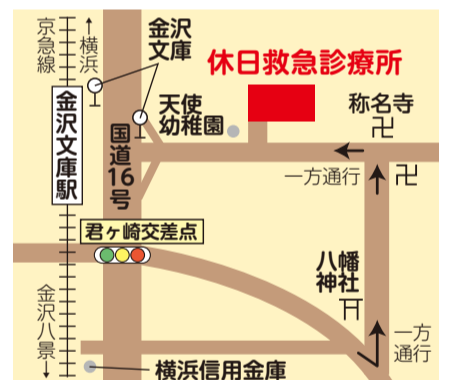

📍 金沢町48(京急「金沢文庫」駅徒歩8分) ☎ 782-8785

松坂 大輔選手を育てた！ 横浜高校野球部元監督 渡辺 元智氏 講演会 ～人と人をつなぐコミュニケーション力～

🕒 2月13日(土) 13時30分～15時(受付13時～)

📍 金沢公会堂 講堂(区役所隣接)

👤 250人先着

📅 12月14日(月) 9時から電子申請

(下記二次元コードまたはHP)または☎、📠で

参加者全員の氏名(ふりがな)、