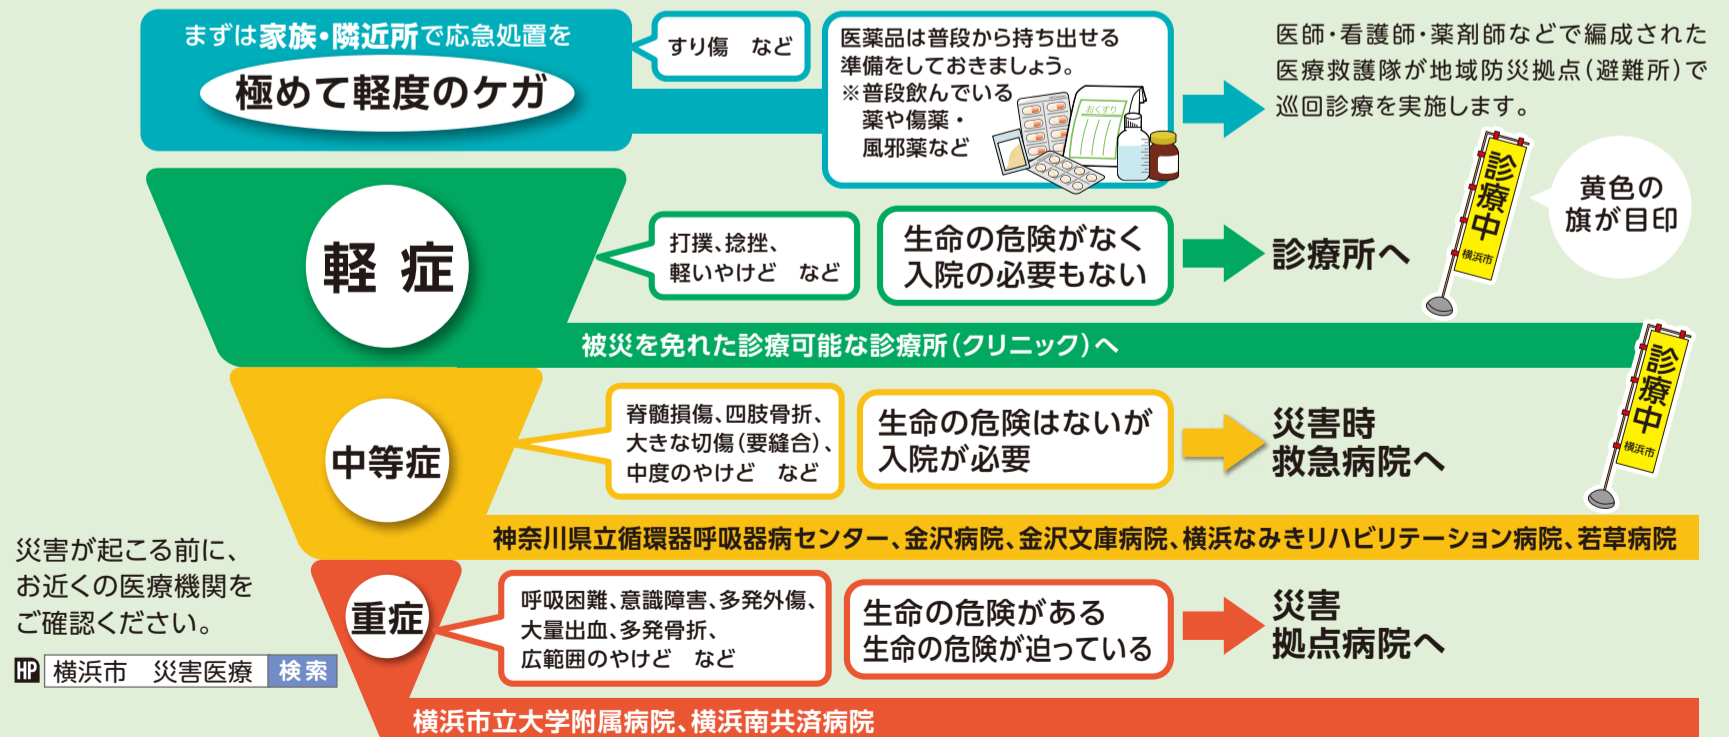

金沢区 Twitter @yokohama_KNZW

情報発信中! 金沢区ホームページ 検索

特集1

知っておきたい震災時の備えと知識

～ローリングストックのすすめと震災時の医療体制～

震災時に備えた食料備蓄

大地震が発生した時、3日間は行政からの支援物資は届かないことが想定されます。また、避難所に備蓄してある食料も数に限りがあります。そのため、個人で最低3日分の食料備蓄が必要とされています。

Q あなたのご家庭では、災害に備えて何日分の食料、飲料水(1日1人あたり3リットル以上)を準備していますか。

1日分以上の備蓄をしている

3日分以上の備蓄をしている

(総務局防災企画課実施 令和3年度 横浜市民の防災・減災の意識、取組に関するアンケート調査結果より)

ローリングストックとは...

食料備蓄の種類としては、**日常食**(常温保存できるもの)の他に**非常食**(長期保存できるもの)があります。特に日常食品を多めに買い置きし、消費した分だけ買い足すことで常に一定量を家庭に備蓄しておく「**ローリングストック**」がお勧めです。災害時に備え栄養バランスも考えた食品を備蓄しましょう。

日常食品(ローリングストックできるもの)

主食 (エネルギー源)	米、パックご飯、レトルト粥、餅	乾麺、インスタント麺	水分	水
主菜 (体をつくる)	レトルトのカレー・おかず	魚や肉の缶詰	水は生活にも使うので、多めに備える	1日一人当たり3リットル
副菜 (代謝を助ける)	わかめ	野菜ジュース	その他	お菓子、果物缶・サプリメント

下記二次元コードから食料備蓄に関するリーフレットを確認できます。

もしも、震災時にけがをしたら...

まずは家族・隣近所での応急処置をお願いします。医薬品の備蓄も行いましょう。

震災時には医療機関に多くの負傷者が殺到するため、特別な医療体制となります。震災時、診療可能な医療機関は「**診療中**」の旗を掲出します。緊急度・重症度に応じて医療機関を選んで受診してください。

震災時の医療体制

この特集に関する問い合わせ

防災全般について	防災担当(6階603)	☎ 788-7706	☎ 786-0934
震災時に備えた食糧備蓄について	健康づくり係(4階408)	☎ 788-7840	☎ 784-4600
震災時の医療体制について	事業企画担当(4階409)	☎ 788-7824	☎ 784-4600