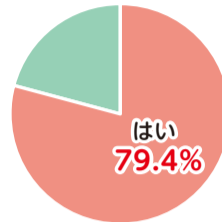

特集1

知っておきたい震災時の備えと知識

～ローリングストックのすすめと震災時の医療体制～

震災時に備えた食料備蓄

大地震が発生した時、3日間は行政からの支援物資は届かないことが想定されます。また、避難所に備蓄してある食料も数に限りがあります。そのため、個人で最低3日分の食料備蓄が必要とされています。

Q あなたのご家庭では、災害に備えて何日分の食料、飲料水(1日1人あたり3リットル以上)を準備していますか。

1日分以上の備蓄をしている

3日分以上の備蓄をしている