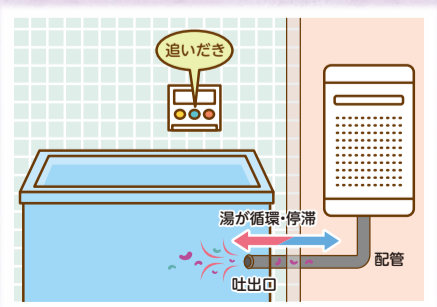

2 レジオネラ属菌はどこにいますか

川の水や土の中などに生息しています。また、家庭のお風呂の追いだきの配管内など温かい水の中で増える性質があります。過去には、家庭用の加湿器が原因で感染する事例もありました。

3 家庭で気を付けることは何ですか

家庭用加湿器

- ・タンクの水は水道水を入れ、毎日取り換えましょう。
- ・タンク内部も汚れやヌメリが生じないように清掃しましょう。
- ・長期間使用しないときは水を抜き清掃して乾燥させて保管しましょう。
- ・メーカーの取扱説明書に従って管理しましょう。

追いだき機能付き風呂

- ・浴槽のお湯は毎日交換しましょう。
- ・浴槽内は洗剤やスポンジを使って汚れが残らないように清掃しましょう。
- ・お湯の吐出口の汚れを取り除きましょう。
- ・追いだき用の配管も、定期的に配管洗浄剤などを使用して汚れを排出しましょう。

☎ 環境衛生係(4階407) ☎788-7873 ☎784-4600