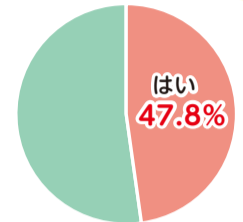

(総務局防災企画課実施 令和3年度 横浜市民の防災・減災の意識、取組に関するアンケート調査結果より)