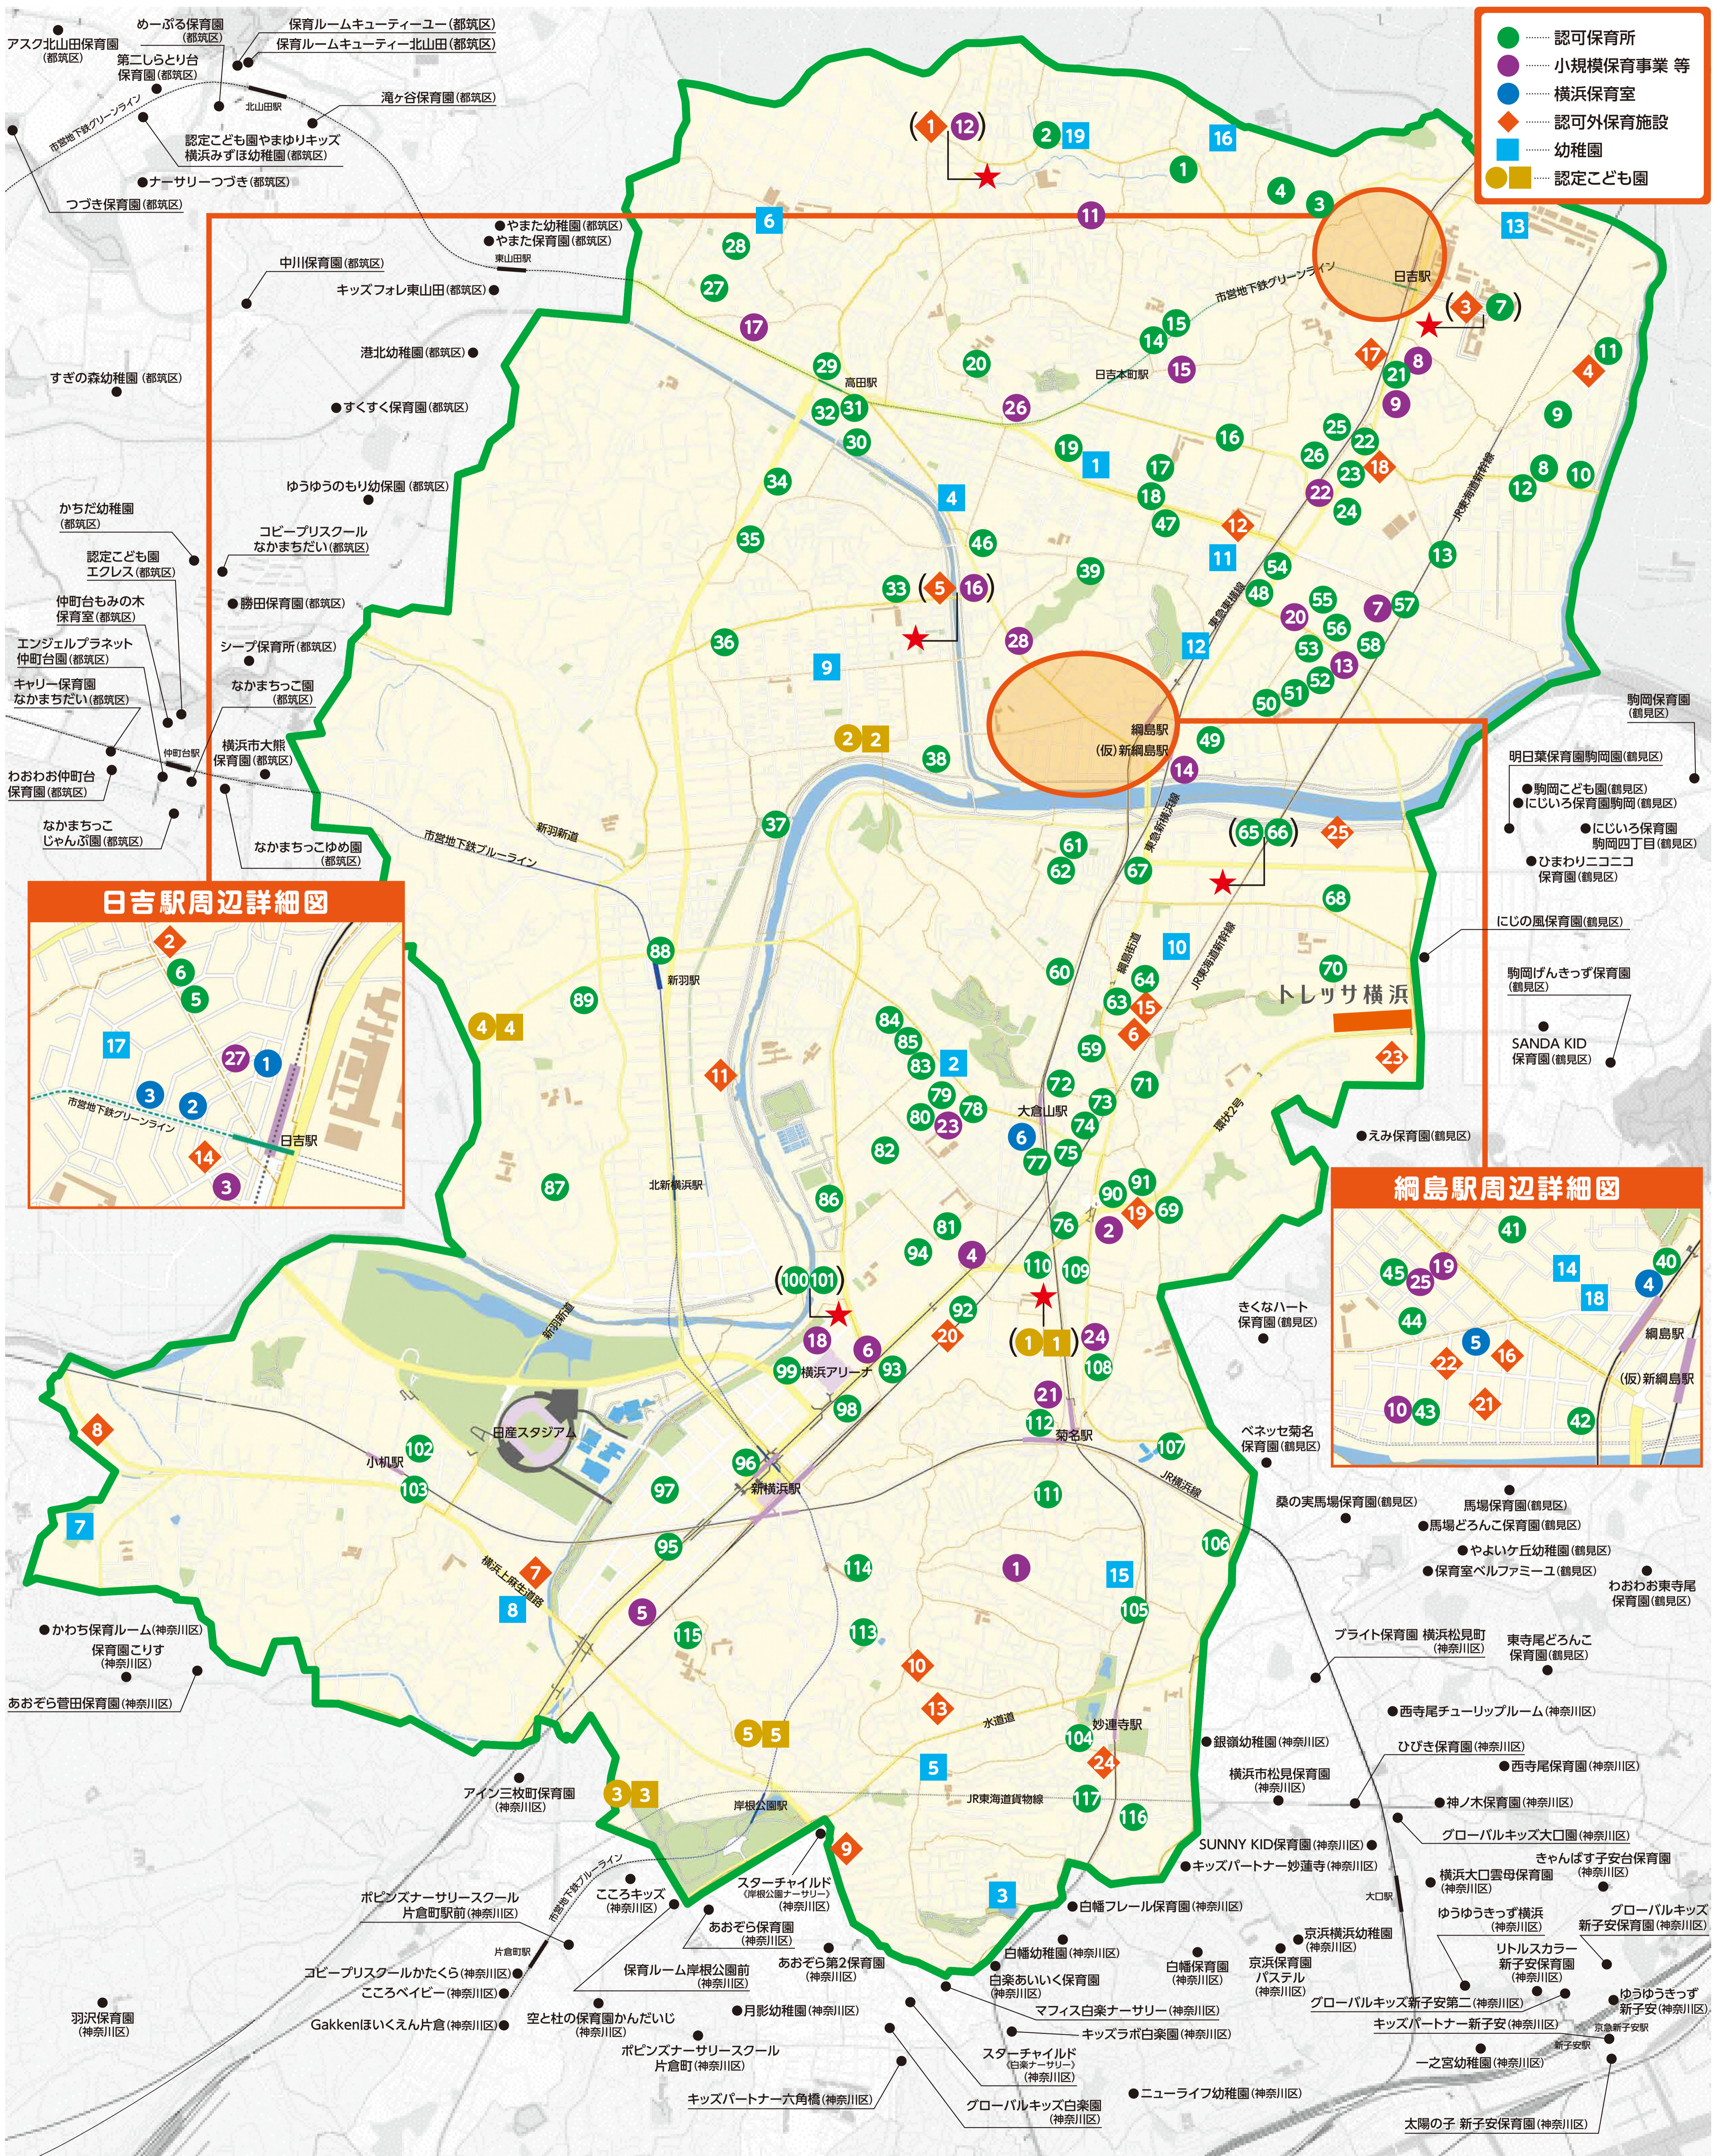

港北区 保育所等 施設マップ

〈広告〉 220の専門店とオートモールのショッピングシティ
 製作協力 **トレッサ横浜** ~トレッサ横浜は子育て家族を応援しています。~ ●年中無休 ●駐車場土日無料

港北区 保育所等施設一覧

〈令和4年4月1日現在〉

～区役所に申請が必要な施設～

認可保育所

1 下田みんなの保育園	26 木下の保育園 日吉	51 ポピズナーサリースクール綱島	76 森の樹保育園	101 ベガサス夜間保育園
2 グローバルキッズ下田町園	27 みらいく高田園	52 マイ・ハート綱島東保育園	77 おおくらやまえきまへのぞみ保育園	102 キッズパートナー小机
3 グローバルキッズ日吉園	28 たかた保育園	53 Gakkenほいくえん 綱島	78 聖保育園(分園近隣に有り)	103 ポピズナーサリースクール小机
4 太陽の子 日吉保育園	29 トゥインクルキッズ高田保育園	54 アスクゆめみらい保育園	79 天才キッズクラブ楽学館大倉山園	104 光の園アンティー保育園(分園近隣に有り)
5 日吉みんなの保育園(分園近隣に有り)	30 ケンパ高田	55 木下の保育園 綱島東	80 グローバルキッズ大倉山園	105 リトルスカラー妙蓮寺保育園
6 日吉ちとせ保育園	31 パレット保育園・高田	56 キッズパートナー綱島東	81 アスク大倉山保育園	106 菊名保育園(市立)
7 ベネッセ日吉保育園	32 あい保育園高田東	57 テンダーラビング保育園綱島東	82 太尾保育園(市立)	107 菊名愛児園
8 日吉こども園	33 ブライト保育園 横浜綱島	58 グローバルキッズ綱島園	83 わおわお大倉山保育園(分園近隣に有り)	108 グローバルキッズ菊名園
9 みらいく矢上園	34 森のエルマー保育園	59 大倉山保育園	84 くっくおさんぽ保育園大倉山	109 光の園第二保育園
10 ブライト保育園 横浜日吉	35 めぐみ保育園	60 大曾根保育園(市立)	85 たんぼぼ保育園	110 うみのくに保育園さくなく
11 グローバルキッズ日吉五丁目園	36 港北コスモス保育園	61 大曾根コスモス保育園	86 くっくおさんぽ保育園ふとお	111 菊名こども園
12 くっくおさんぽ保育園	37 スターチャイルド《新吉田ナーサリー》	62 おおつな保育園	87 おおつな森の保育園(62の分園)	112 光の園保育園(分園近隣に有り)
13 アスク日吉東保育園	38 コビープリスクールつなしま	63 パレット保育園・大倉山	88 オハナ新羽保育園(分園近隣に有り)	113 マーマシのほら保育園(分園近隣に有り)
14 アスク日吉本町開善保育園	39 ベネッセ綱島台保育園	64 大倉山元気の泉保育園	89 新羽どろんこ保育園	114 第二福澤保育センター
15 アスク日吉本町第二保育園	40 パレット保育園・綱島	65 ぶれすと綱島ほいくえん	90 キディ大倉山・横浜	115 ぶれすと新横浜ほいくえん
16 Gakkenほいくえん 日吉本町	41 第二尚花愛児園	66 ぶれすと綱島二階ほいくえん	91 まめどくれっしゅ	116 パレット保育園・妙蓮寺
17 横浜りとるばんぷきんず	42 ウッズ保育園	67 小学館アカデミーつなしま保育園	92 パレット保育園・大豆戸	117 港北保育園(市立)
18 南日吉保育園(市立)	43 尚花愛児園	68 なあな保育園	93 キッズラディ	
19 みらいく日吉本町園(乳児保育所)	44 にじいろ保育園 綱島	69 ヒューマンアカデミー大倉山保育園	94 大豆戸どろんこ保育園	
20 日吉夢保育園	45 保育室プリンプリンROOM	70 ちいさなたね保育園	95 ベガサスベビー保育園(乳児保育所)	
21 ヴィラ日吉こども園	46 スターチャイルド《綱島ナーサリー》	71 スターチャイルド《大倉山ナーサリー》	96 岩崎学園新横浜保育園	
22 小学館アカデミーひよし保育園	47 わかさ保育園	72 特定非営利活動法人つばき駅前保育園	97 ベネッセ新横浜保育園	
23 アスクみのわ保育園	48 綱島こども園	73 ララランド大倉山	98 クレッシュ新横浜	
24 にじいろ保育園 日吉	49 はなまる保育園(乳児保育所)	74 聖保育園第二	99 岩崎学園新横浜第二保育園	
25 みのわのぞみ保育園	50 明日葉保育園綱島園	75 明日葉保育園大倉山園	100 ベガサス新横浜保育園	