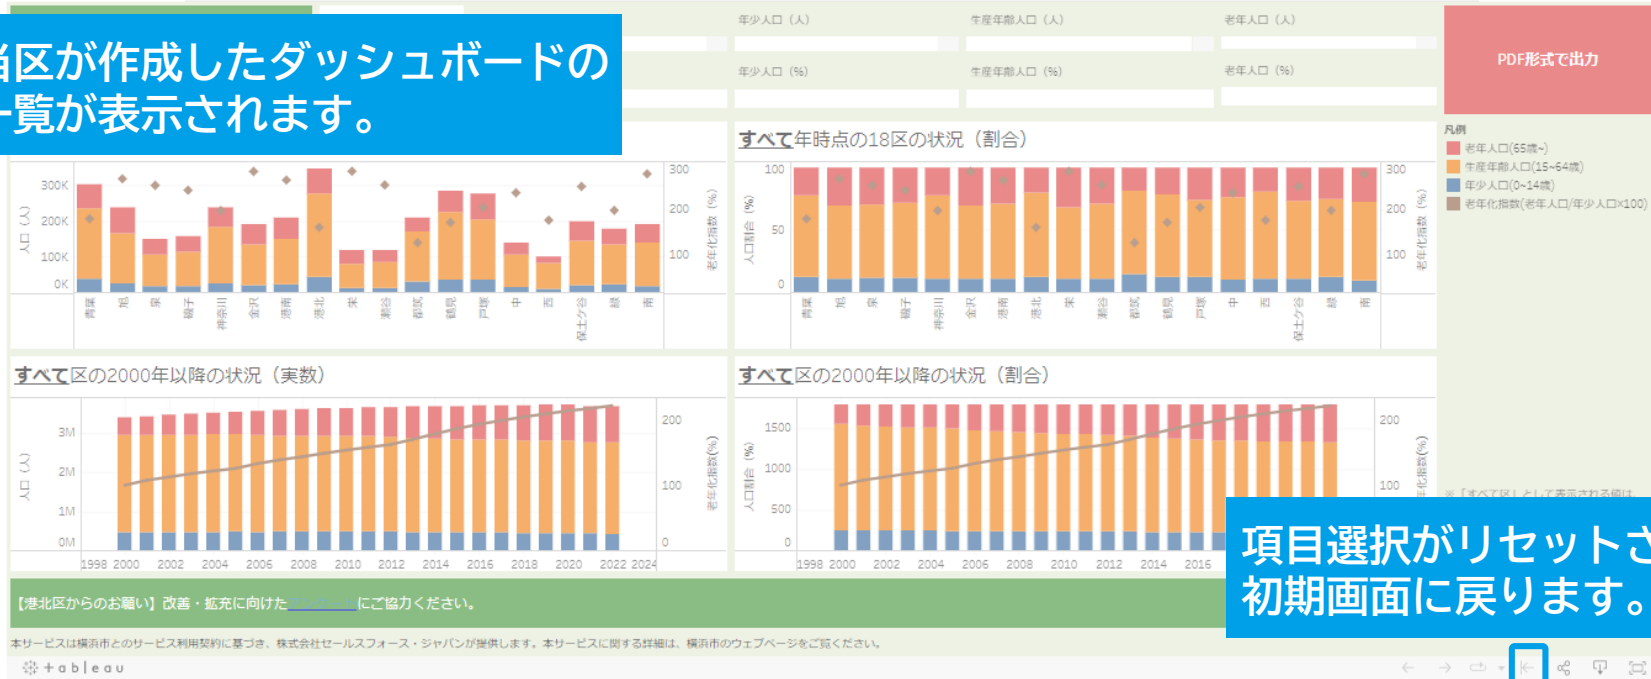

# 港北区地域情報ダッシュボード の使い方

港北区区政推進課企画調整係

2023年6月6日

明日をひらく都市  
OPEN × PIONEER

- 1 「港北区地域情報ダッシュボード」の使い方
- 2 ダウンロード方法（PDF形式、任意のファイル形式）
- 3 利用上の注意事項等

# 1 「港区地域情報ダッシュボード」の使い方

横浜市港北区役所が作成した区別の年齢3区分別の人口

当区が作成したダッシュボードの一覧が表示されます。

「区別の年齢3区分別の人口」を例に主な操作方法を示しています。他のダッシュボードについては、本資料を参考にご利用ください。

# 1 「港北区地域情報ダッシュボード」の使い方

上のグラフで特定の区をクリックすると、下のグラフが変化し、その区の情報を表示します。

「区別の年齢3区分別の人口」を例に主な操作方法を示しています。他のダッシュボードについては、本資料を参考にご利用ください。

# 1 「港北区地域情報ダッシュボード」の使い方

「区別の年齢3区分別の人口」を例に主な操作方法を示しています。他のダッシュボードについては、本資料を参考にご利用ください。