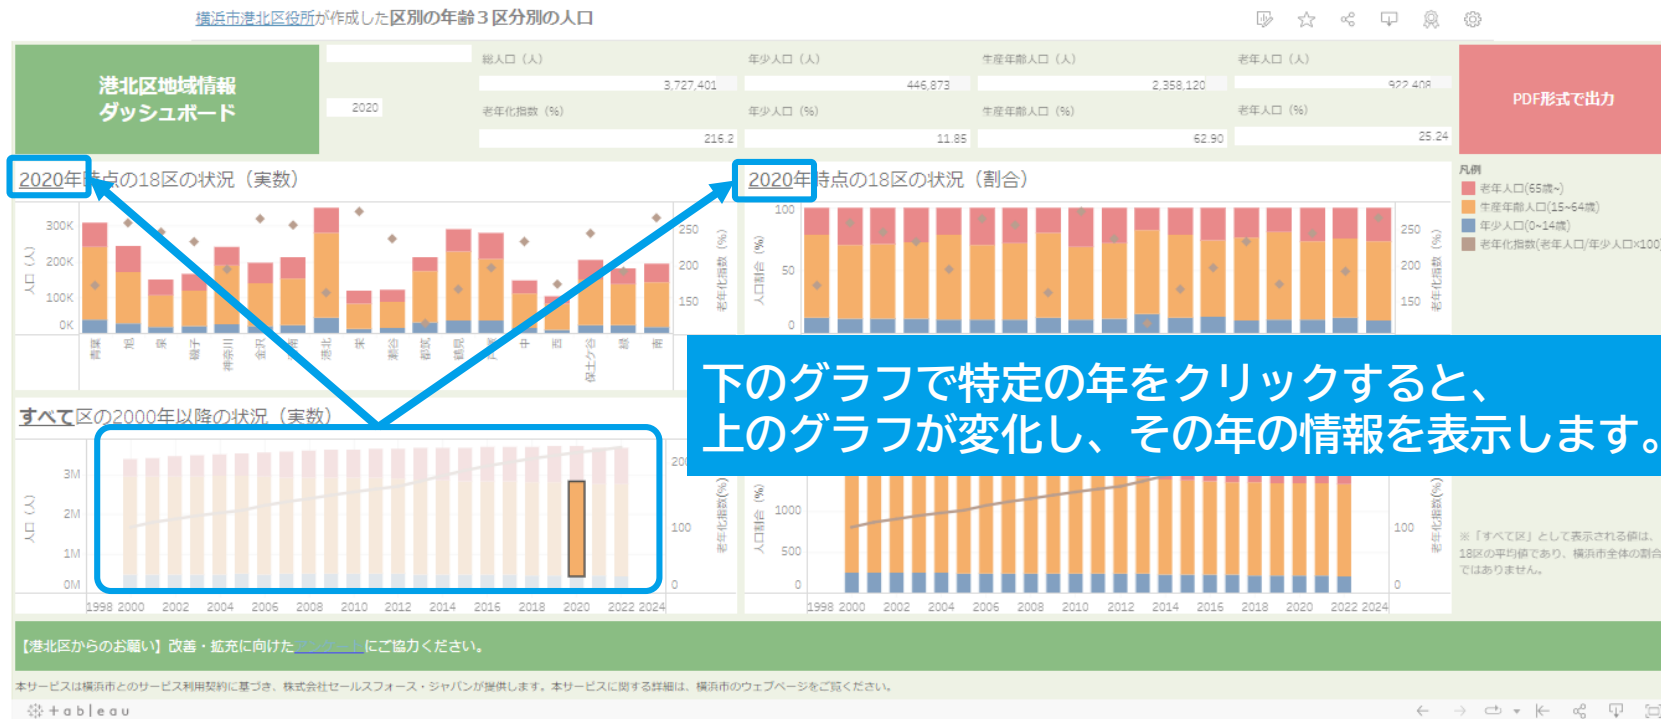

# 1 「港区地域情報ダッシュボード」の使い方

横浜市港北区役所が作成した区別の年齢3区分別の人口

当区が作成したダッシュボードの一覧が表示されます。

「区別の年齢3区分別の人口」を例に主な操作方法を示しています。他のダッシュボードについては、本資料を参考にご利用ください。

# 1 「港北区地域情報ダッシュボード」の使い方

上のグラフで特定の区をクリックすると、下のグラフが変化し、その区の情報を表示します。

「区別の年齢3区分別の人口」を例に主な操作方法を示しています。他のダッシュボードについては、本資料を参考にご利用ください。

# 1 「港北区地域情報ダッシュボード」の使い方

「区別の年齢3区分別の人口」を例に主な操作方法を示しています。他のダッシュボードについては、本資料を参考にご利用ください。