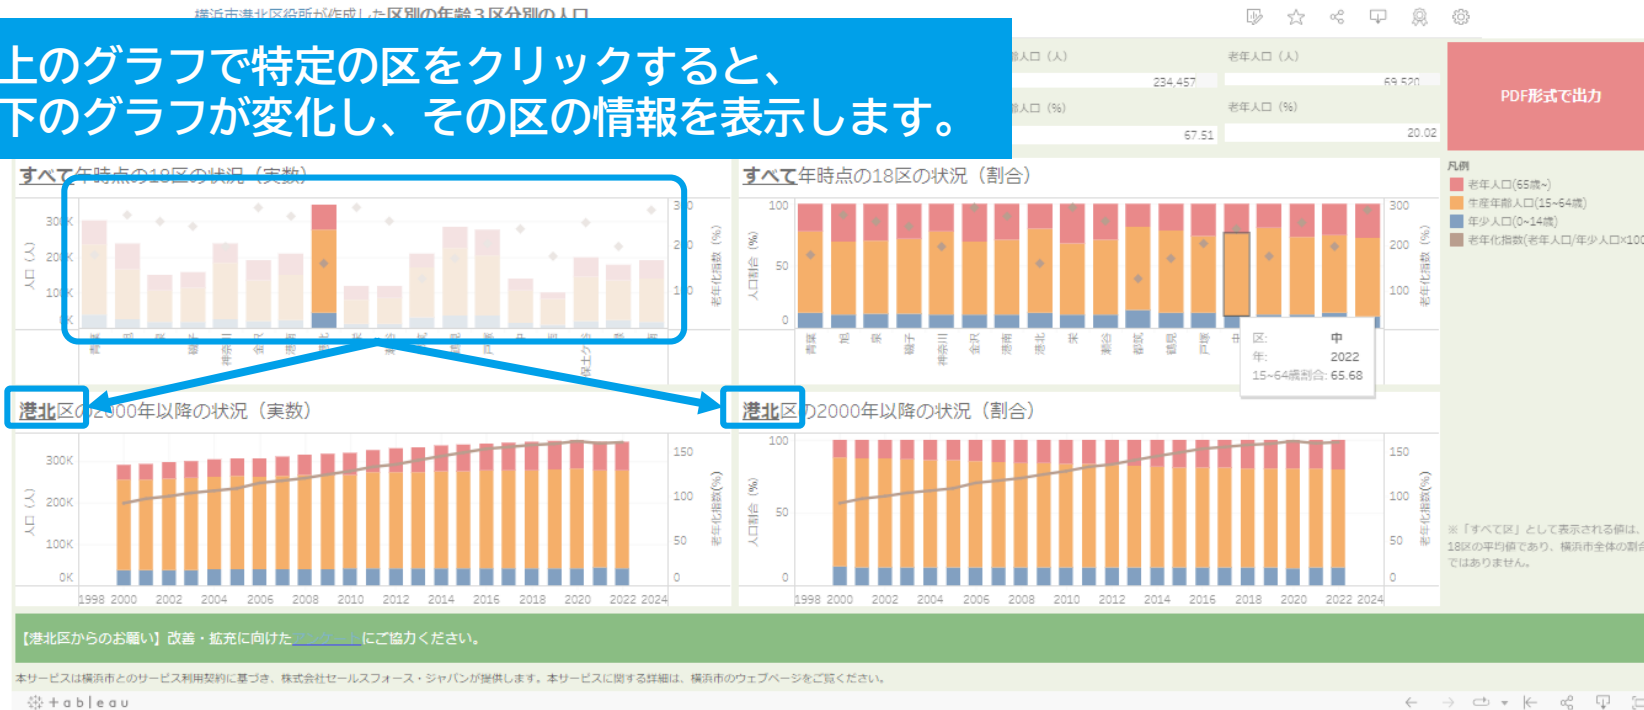

# 1 「港区地域情報ダッシュボード」の使い方

横浜市港北区役所が作成した区別の年齢3区分別の人口

当区が作成したダッシュボードの一覧が表示されます。

「区別の年齢3区分別の人口」を例に主な操作方法を示しています。他のダッシュボードについては、本資料を参考にご利用ください。

# 1 「港北区地域情報ダッシュボード」の使い方

上のグラフで特定の区をクリックすると、下のグラフが変化し、その区の情報を表示します。

「区別の年齢3区分別の人口」を例に主な操作方法を示しています。他のダッシュボードについては、本資料を参考にご利用ください。

# 1 「港北区地域情報ダッシュボード」の使い方

「区別の年齢3区分別の人口」を例に主な操作方法を示しています。他のダッシュボードについては、本資料を参考にご利用ください。