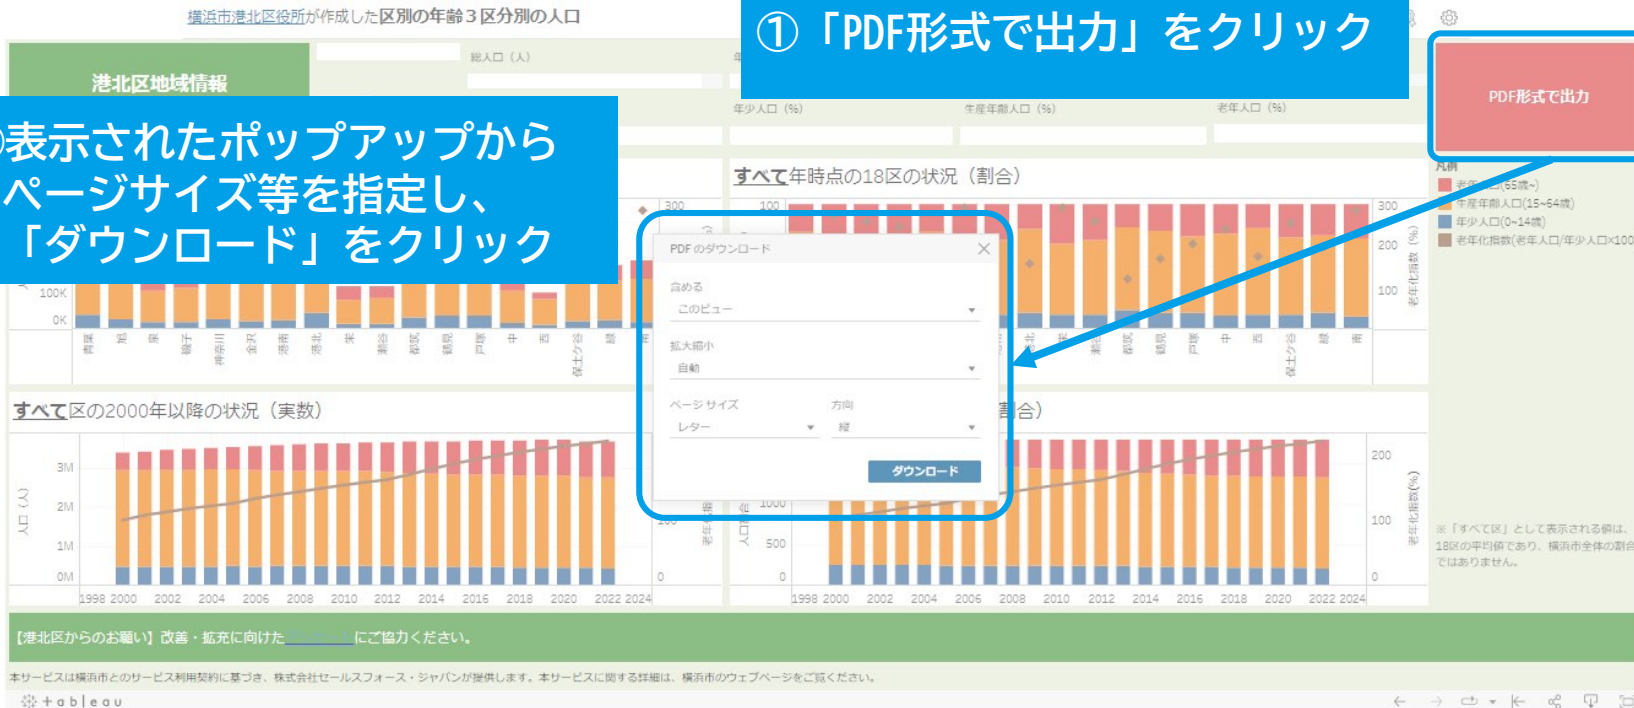

2 ダウンロード方法 (PDF形式)

① 「PDF形式で出力」をクリック

② 表示されたポップアップから
ページサイズ等を指定し、
「ダウンロード」をクリック

PDF形式で出力