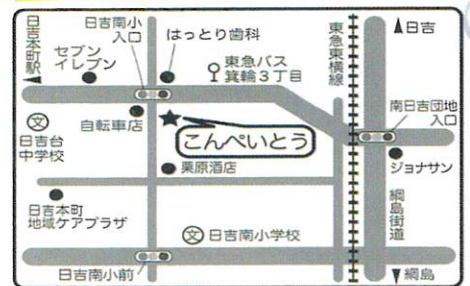

Instagram

今月のイベントご案内

ねんねのじかん

毎週 月曜日
13:00~14:30
生後5ヶ月までの親子対象
予約不要

こんぺいとうさん

1/18(土)
10:00~11:30
当日9:00より
電話予約開始

とびだせ!! こんぺいとう

1/15(水)
10:30~11:30
予約不要 現地集合
日吉本町鯛ヶ崎公園

マタニティ広場

1/18(土)
13:30~15:00
事前電話予約にて受付

ホリディひろば

1/25(土)
『お片づけワークショップ』
1/20(月) 9:00よりWeb予約開始
2/9(日)
『冬のフルールコンサート』
2/3(月) 9:00よりWeb予約開始

通常広場のご案内

開館時間 月・水・木・金 9:00~16:00 午前・午後(2部制)
火・第2金 9:00~12:00
利用人数 各枠 15組程度
利用方法 予約不要 利用料 無料
休館日 土・日・祝・年末年始・特別休館日・
火曜日午後・第2金曜日午後