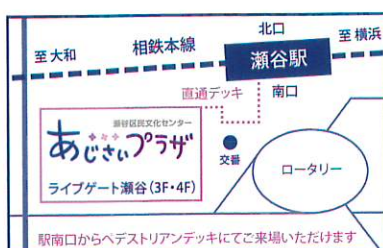

◆ イベント会場 - 各ギャラリー

① … ギャラリー1で開催 ② … ギャラリー2で開催

- **15日(土)
  16日(日)**
  10:30 ~ 15:30
  ① ②

  ● KARAKU マルシェ
  フードやハンドメイドなどの販売 様々なモノづくりを体験できるワークショップなどを開催！
  料金 入場無料 * 物品販売や有料のワークショップあり 主催/問合せ KARAKU 090-2940-6991

◆ PICK UP - 注目のイベント

- プラザ・アートウィーク
  今年のアートウィークは緑がいっぱい！？ お外も良いけど駅チカのあじさいプラザでピクニックへ出かけるように音楽・書画・工芸など、いろいろな芸術文化を楽しもう！
  日時 2025年3月15日(土) ~ 21日(金) 主催 横浜市瀬谷区民文化センターあじさいプラザ

  誰でも楽しめる演奏会「春の森でピクニック」(キッズプロデューサー公演)
  一般公募により集まった小学生たちが「キッズプロデューサー」として企画・運営・広報を手がけるコンサート♪
  日時 2025年3月16日(日) 13:00 開場 13:30 開演 出演 村上上海人 (Perc.) 鈴木絵里香 (Mar.) 大友美波 (Pf.)
  会場 あじさいプラザ 4階 音楽多目的室 料金 一般 1,000円 小学生以下 700円 未就学児ひざ上無料 チケット発売 1月23日(木)

  岩谷優希ピアノリサイタル
  瀬谷区出身の若手ピアニスト岩谷優希によるリサイタル
  開催日 2025年3月20日(木・祝) 13:30 開場 14:00 開演 15:00 終演予定 出演 岩谷優希 (Pf.) 会場 あじさいプラザ 4階 音楽多目的室
  料金 1,200円【全席指定】 チケット発売 1月16日(木)
- あじぷら亭 #7 ~うたげのはなし~
  あじさいプラザの落語会「あじぷら亭」二つ目の噺家2名が「うたげ」をテーマに90分しゃべり尽くしどんな噺がきけるのか……それは当日のお楽しみです！
  日時 2025年4月9日(水) 13:30 開場 14:00 開演 出演 立川成幸 立川幸弥 会場 あじさいプラザ 4階 音楽多目的室
  料金 1,000円【全席指定】 チケット発売 2025年2月5日(水) 主催 横浜市瀬谷区民文化センターあじさいプラザ

■ 開館時間
9:00~22:00 (受付時間9:00~21:00)

■ 休館日(施設点検日)
2月18日(火) 3月11日(火) 4月8日(火)
5月13日(火) 6月10日(火) 7月8日(火) ※毎月第2火曜日、年末年始

◆ あじさいプラザへのアクセス

横浜市瀬谷区民文化センターあじさいプラザ
(指定管理者 神奈川共立・ハリマビシステム共同事業体)
相鉄本線「瀬谷駅」より徒歩1分 / 大和駅より約2分、横浜駅より快速で20分
改札出て右手すぐのペDESTリアンデッキより直結。
※ライブゲート瀬谷の駐車場は有料です。駐車台数には限りがありますので、なるべく公共交通機関をご利用ください。

〒246-0031 横浜市瀬谷区瀬谷4-4-10 (ライブゲート瀬谷3F)
TEL 045-301-3500 FAX 045-301-3502 URL <http://ajisai-plaza.hall-info.jp/>

瀬谷区民文化センター
あじさいプラザ

瀬谷区民文化センターあじさいプラザ
webサイトで最新情報をご覧ください