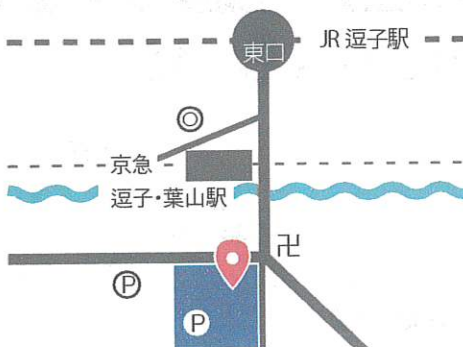

2024. 12月

月	火	水	木	金	土	日
25	26	27	28	29	30	1 1月分先着予約開始
2	3 休	4	5	6	7	8
9	10	11	12	13	14	15
16	17 休	18	19	20 2月分抽選発表	21	22
23	24	25	26	27	28	29 休
30 休	31 休					

開館時間

【平日・土曜日】

開館 9:00~21:00

受付終了 20:00

【日曜日】

開館 9:00~18:00

受付終了 17:00

休館日

第1・第3火曜日

祝日の場合は開館し

翌日に振替閉館

※屋内温水プールの営業に
関してはプール受付に
お問合せください。

プール直通：046-872-3004

■ 2月分抽選申込期間

■ 2月分当選確定期間

■ プール換水清掃

イベント・講座

休館日

地域と高校生がつながる探究の場

編集室から

今年も逗子葉山高校にて、「総合的な探究の時間」における講師コーディネートをお手伝いさせていただきました。このプログラムでは、音楽や演劇、福祉、そして最新のトレンドであるWeb3.0といった多彩な分野のプロフェッショナルが集い、ワークショップ形式で高校生たちと交流します。締めくくりには、生徒たちが学びを共有する発表会も行われる予定です。普段の学校生活ではなかなか出会えないような「大人」と直接関わる時間は、生徒たちにとって貴重な経験となるはずです。それは単なる「知識の吸収」にとどまらず、人生の選択肢を広げる「気づき」の機会でもあります。実際に、過去にこのプログラムを受講した生徒の中には、現在同じ分野で活躍している人がいるという話も耳にしています。このように、小さな一歩が将来への大きな一歩につながるのだと改めて実感しました。プログラムの時間自体は短いものですが、地域の力を結集し、次世代を育てる一助となれることを誇りに思います。これからもこうした活動を通じて、地域の活性化と若い世代の成長を支えていきたいと考えています。未来を担う生徒たちが、この経験を胸にどのように羽ばたいていくのか、今から楽しみでなりません。

川口 > <<<<

twitter

Instagram

YouTube

逗子文化プラザ 市民交流センター

TEL 046-872-3001

FAX 046-872-3003

MAIL ac-center@zushi-psc.org

〒249-0006 逗子市逗子 4-2-11

<https://www.city.zushi.kanagawa.jp/kouryu/>

- ・ JR 逗子駅より徒歩5分
- ・ 京急逗子・葉山駅より徒歩3分
- ・ 逗子文化プラザ駐車場、清水橋南駐車場利用可能