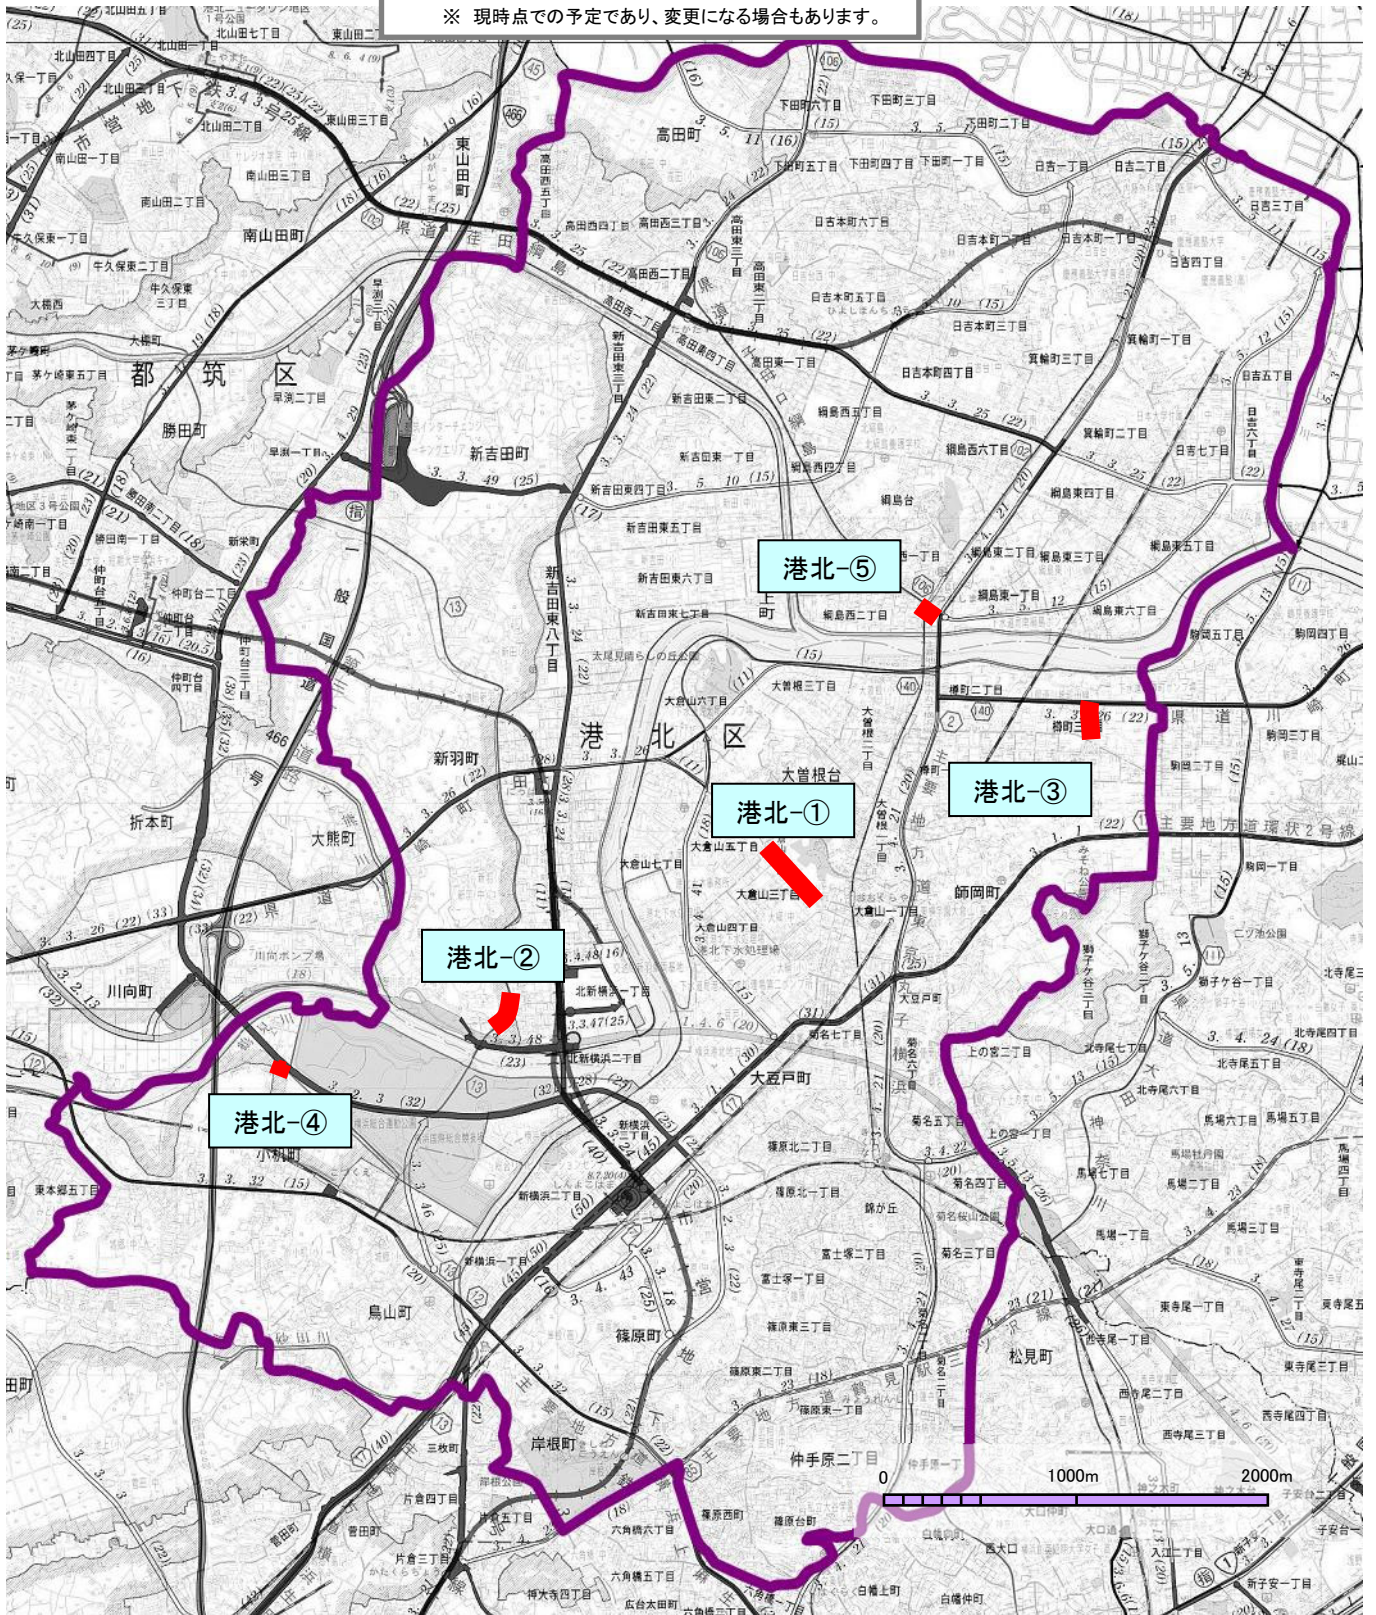

# 道路改良事業箇所図(港北区)

※ 現時点での予定であり、変更になる場合もあります。

番号	路線名【地区名】	区間
港北-①	新吉田第441号線	大倉山三丁目から大倉山五丁目まで
港北-②	主要地方道横浜生田【新羽町地区】	新羽町地内
港北-③	綱島第243号線	樽町三丁目地内
港北-④	東本郷第128号線	港北区小机町地内
港北-⑤	県道子母口綱島	港北区綱島東一丁目地内