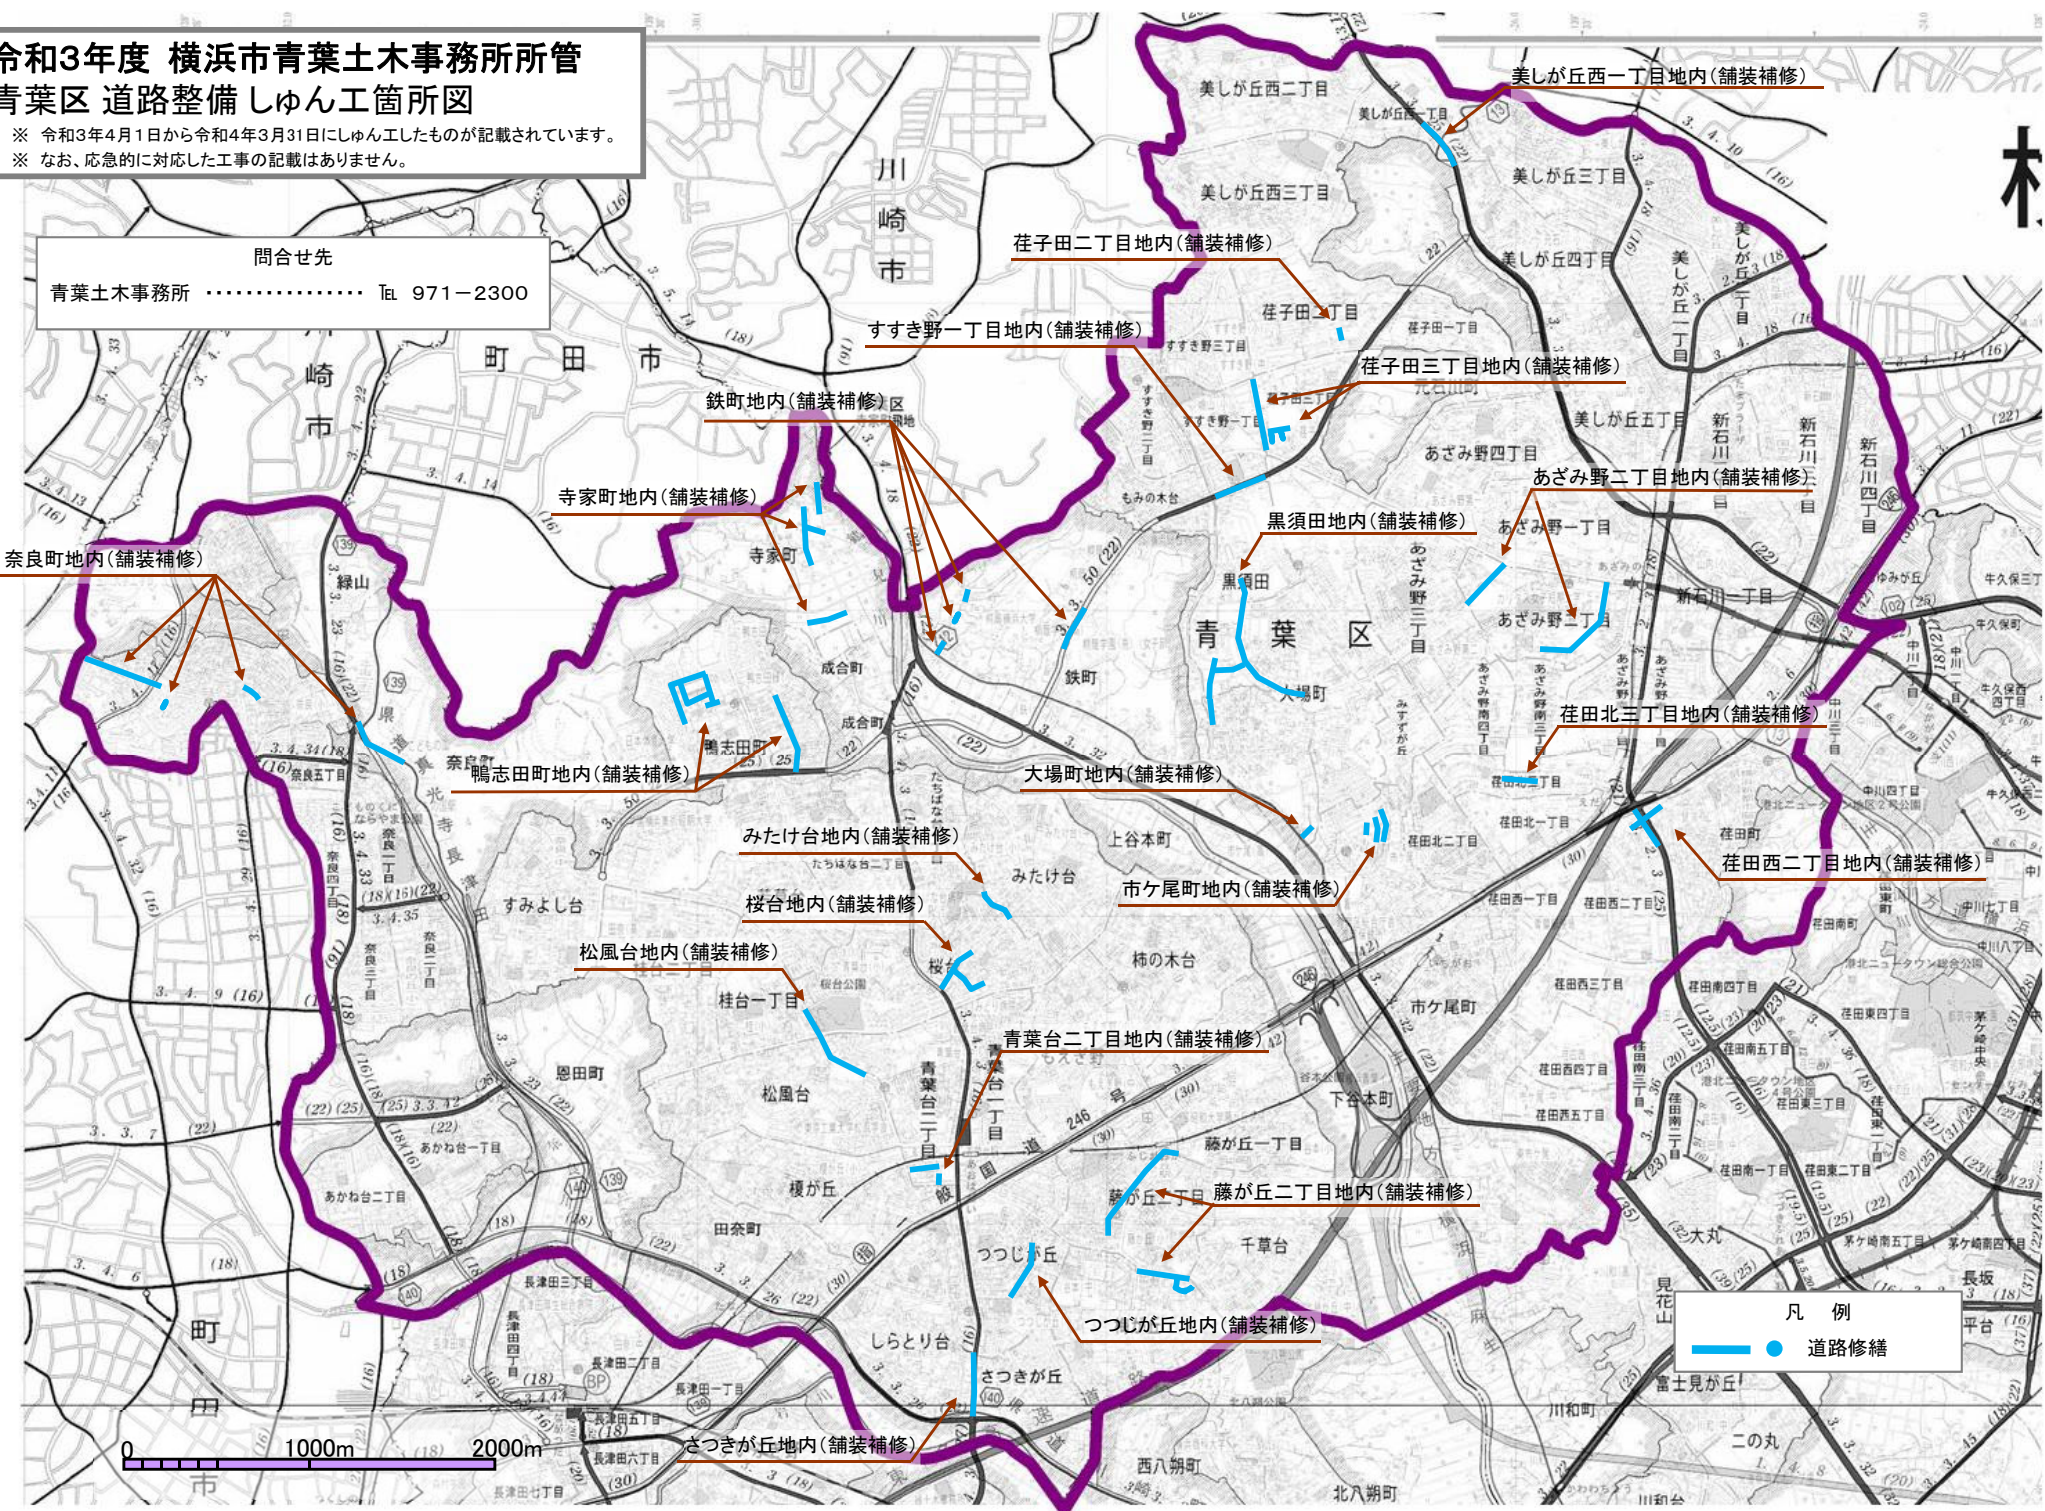

令和3年度 横浜市青葉土木事務所所管

青葉区 道路整備しゅん工箇所図

※ 令和3年4月1日から令和4年3月31日にしゅん工したものが記載されています。
※ なお、応急に対応した工事の記載はありません。

問合せ先
青葉土木事務所 Tel 971-2300

凡例
—●— 道路修繕

0 1000m 2000m