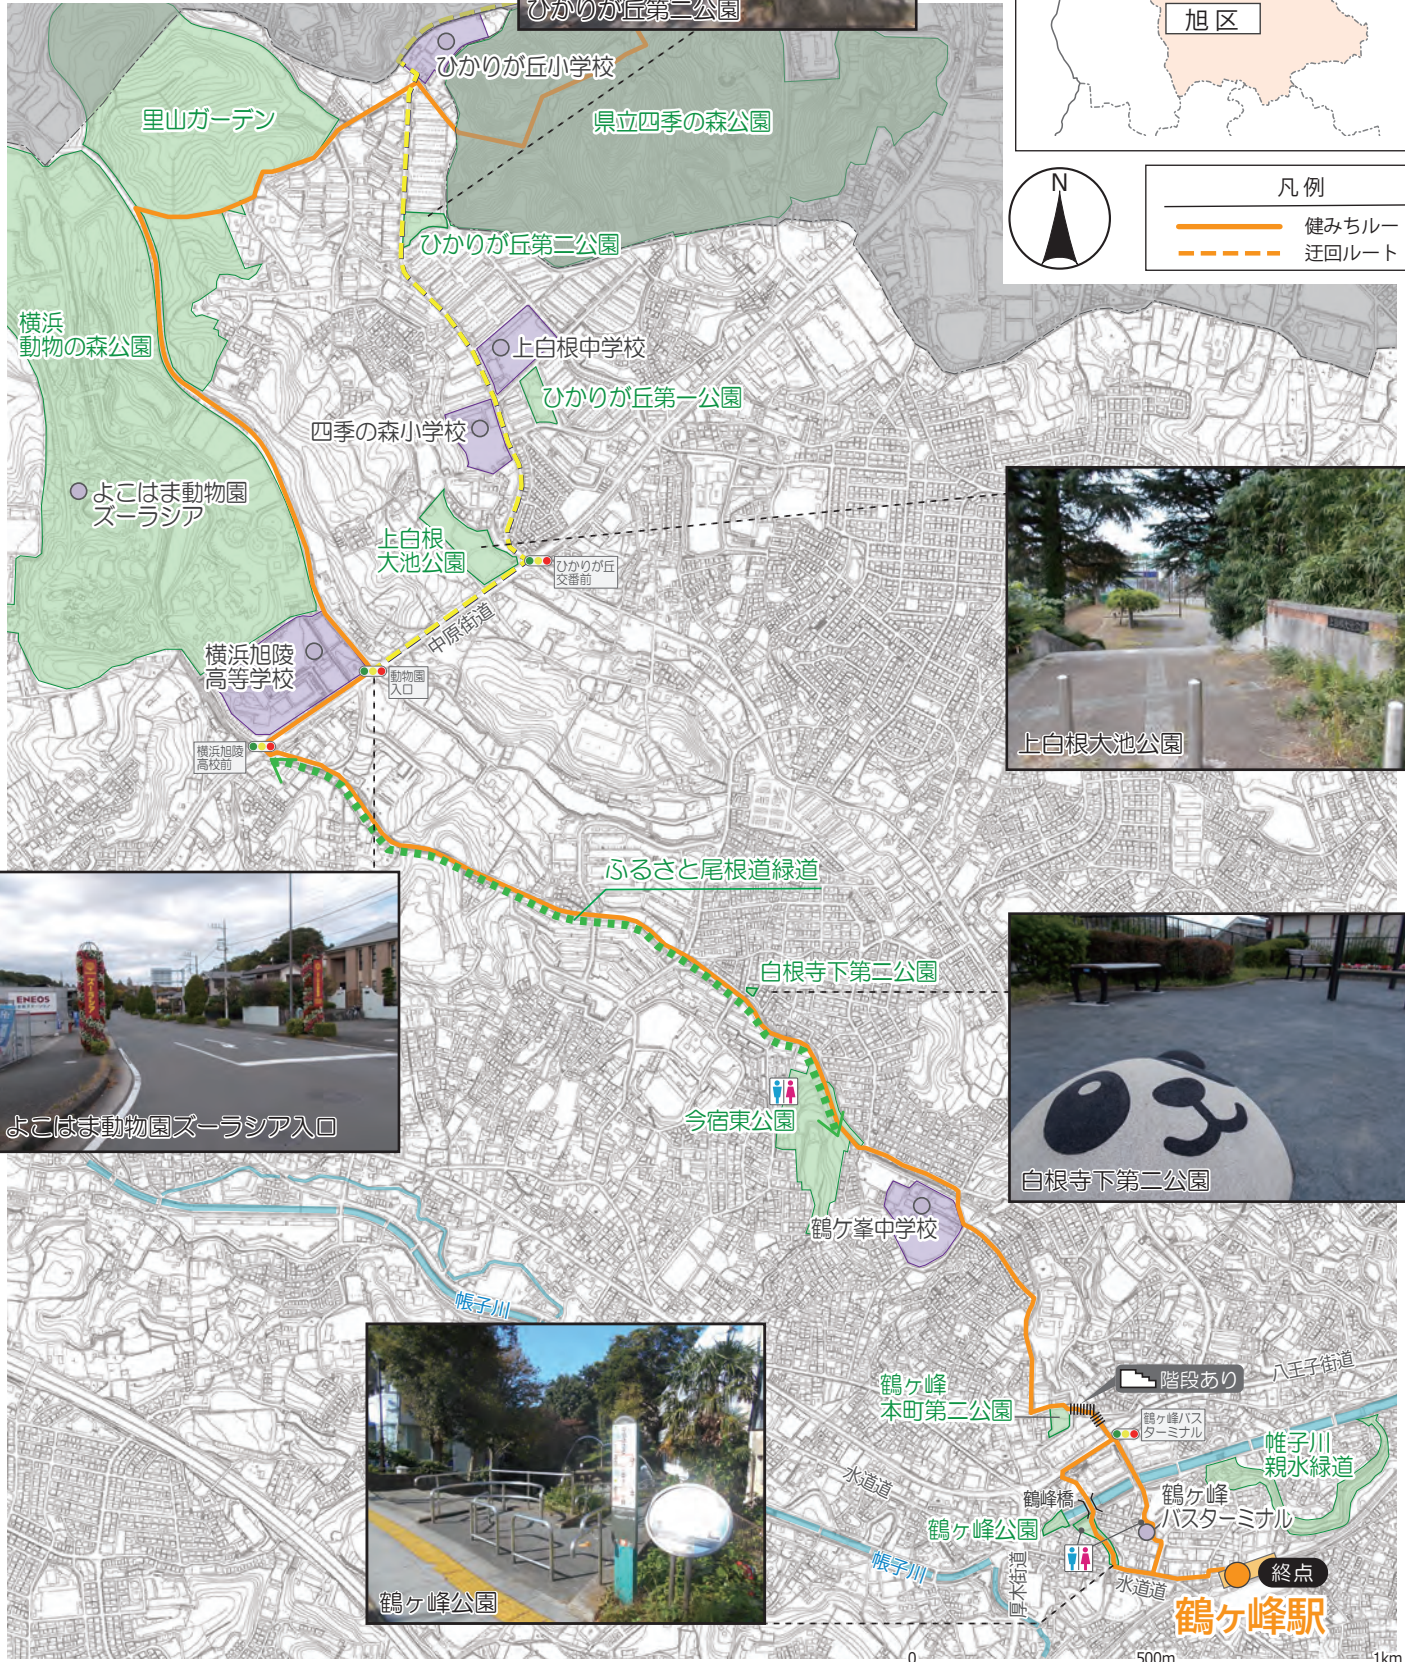

### 【広域図】

- 凡例
- 健みちルート (Solid orange line)
  - - - 迂回ルート (Dashed orange line)

## 緑区 / 旭区

緑区延長  
約2.0km

森の台信濃谷公園

寺山町公園

四季の森公園

## ■ 緑区 / 旭区

旭区延長  
約5.4km

【位置図】

- 凡例
- 健みちルート (Solid orange line)
  - - - 迂回ルート (Dashed orange line)

鶴ヶ峰駅