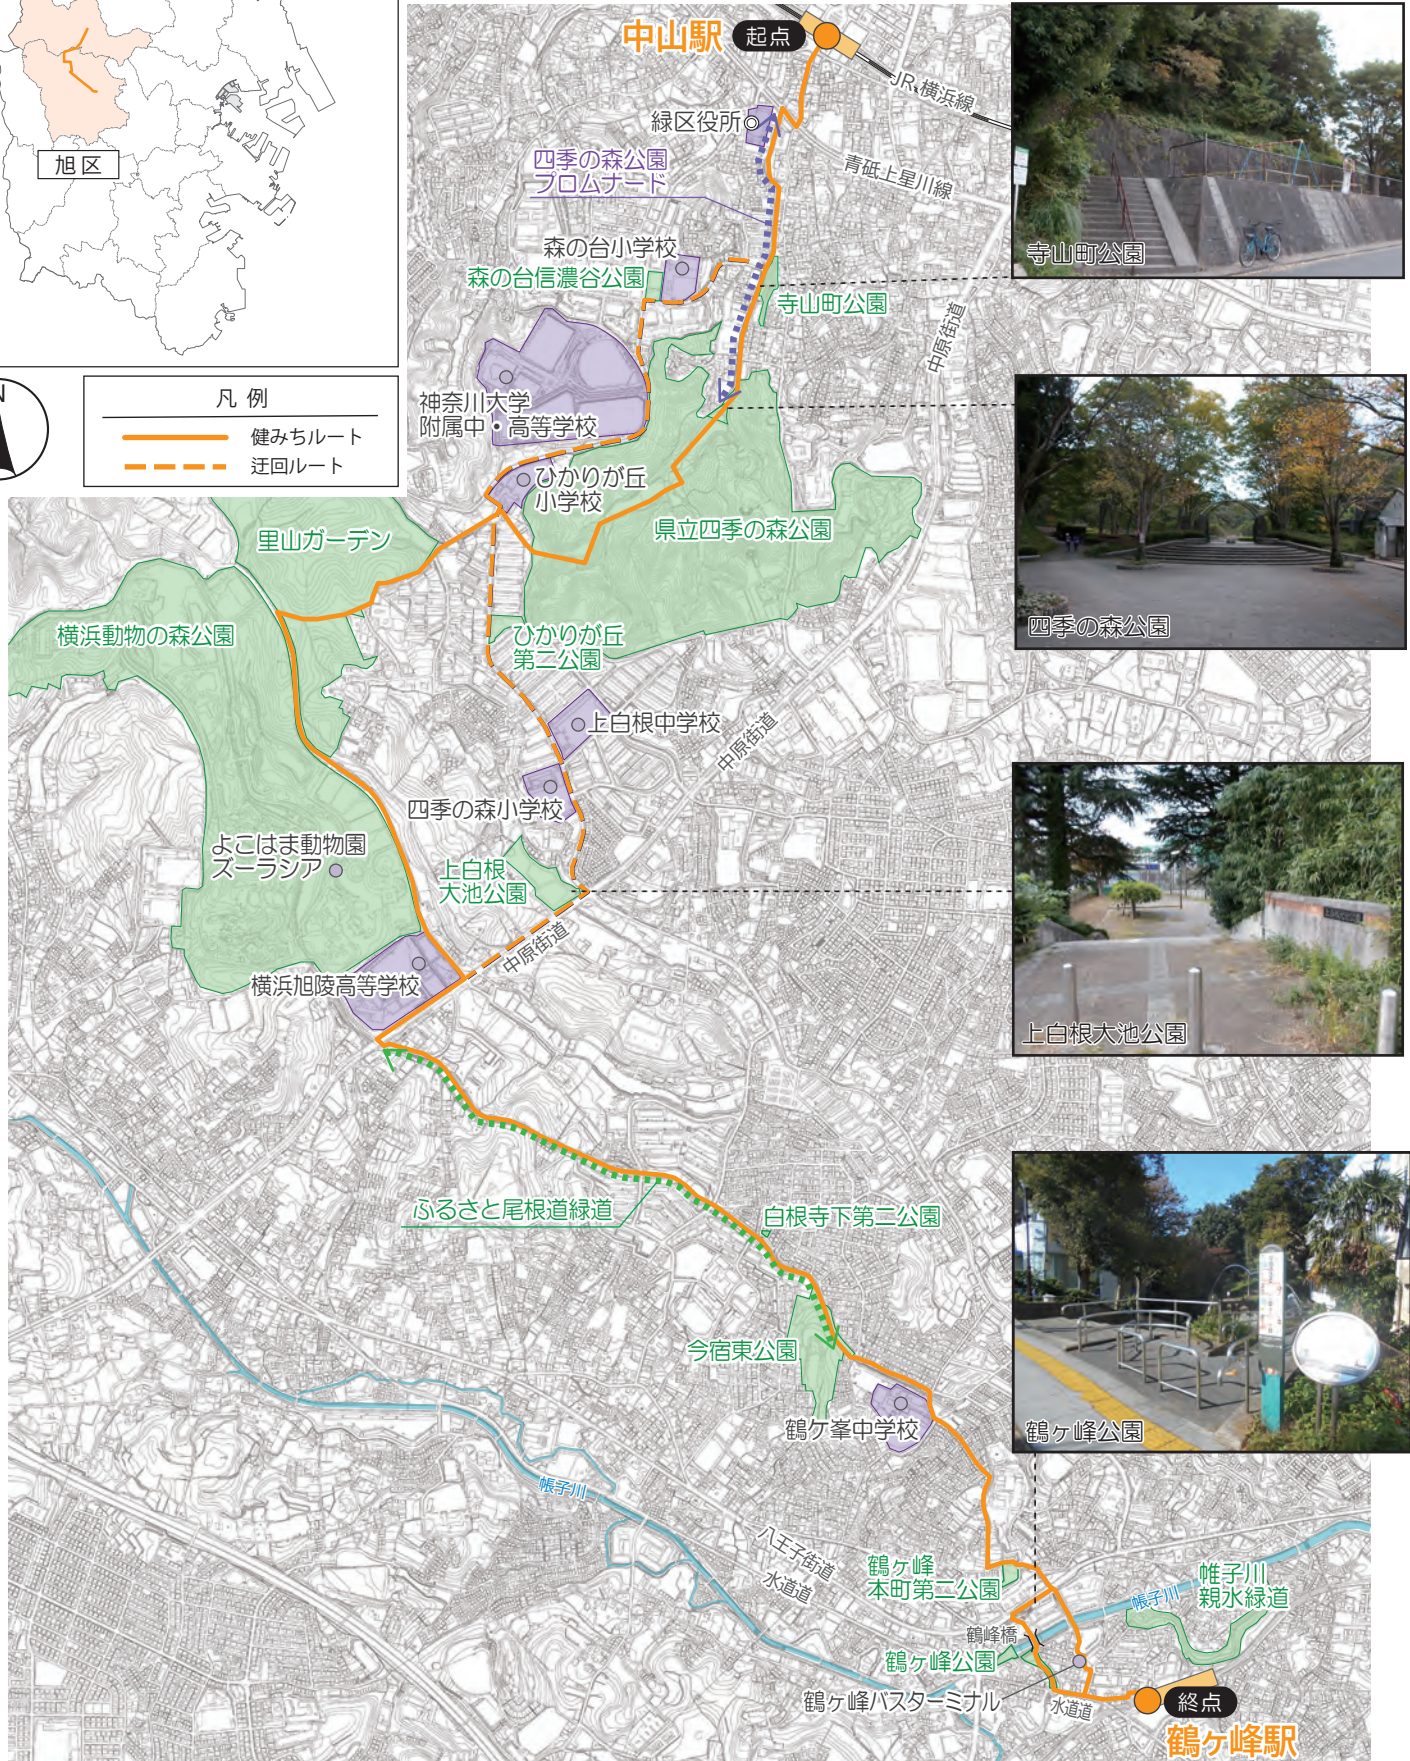

## 緑区 / 旭区

### 【広域図】

- 凡例
- 健みちルート (Solid orange line)
  - - - 迂回ルート (Dashed orange line)

## 緑区 / 旭区

緑区延長  
約2.0km

森の台信濃谷公園

寺山町公園

四季の森公園

## ■ 緑区 / 旭区

旭区延長  
約5.4km

【位置図】

- 凡例
- 健みちルート (Solid orange line)
  - - - 迂回ルート (Dashed orange line)

鶴ヶ峰駅