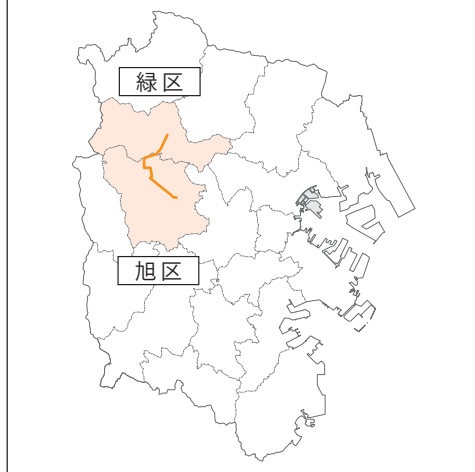

## 緑区 / 旭区

### 【広域図】

- 凡例
- 健みちルート (Solid orange line)
  - - - 迂回ルート (Dashed orange line)

## 緑区 / 旭区

緑区延長  
約2.0km

森の台信濃谷公園

寺山町公園

四季の森公園

## ■ 緑区 / 旭区

旭区延長  
約5.4km

【位置図】

- 凡例
- 健みちルート (Solid orange line)
  - - - 迂回ルート (Dashed orange line)

鶴ヶ峰駅