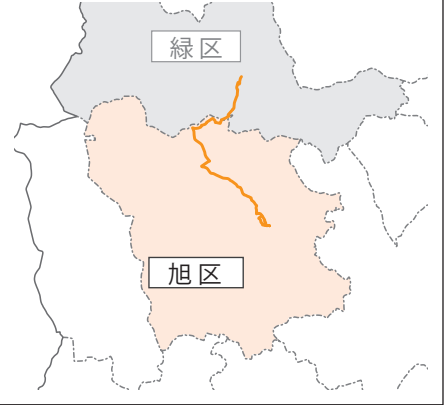

### 【広域図】

- 凡例
- 健みちルート (Solid orange line)
  - - - 迂回ルート (Dashed orange line)

## 緑区 / 旭区

緑区延長  
約2.0km

森の台信濃谷公園

寺山町公園

四季の森公園

## ■ 緑区 / 旭区

旭区延長  
約5.4km

【位置図】

- 凡例
- 健みちルート (Solid orange line)
  - - - 迂回ルート (Dashed orange line)

鶴ヶ峰駅