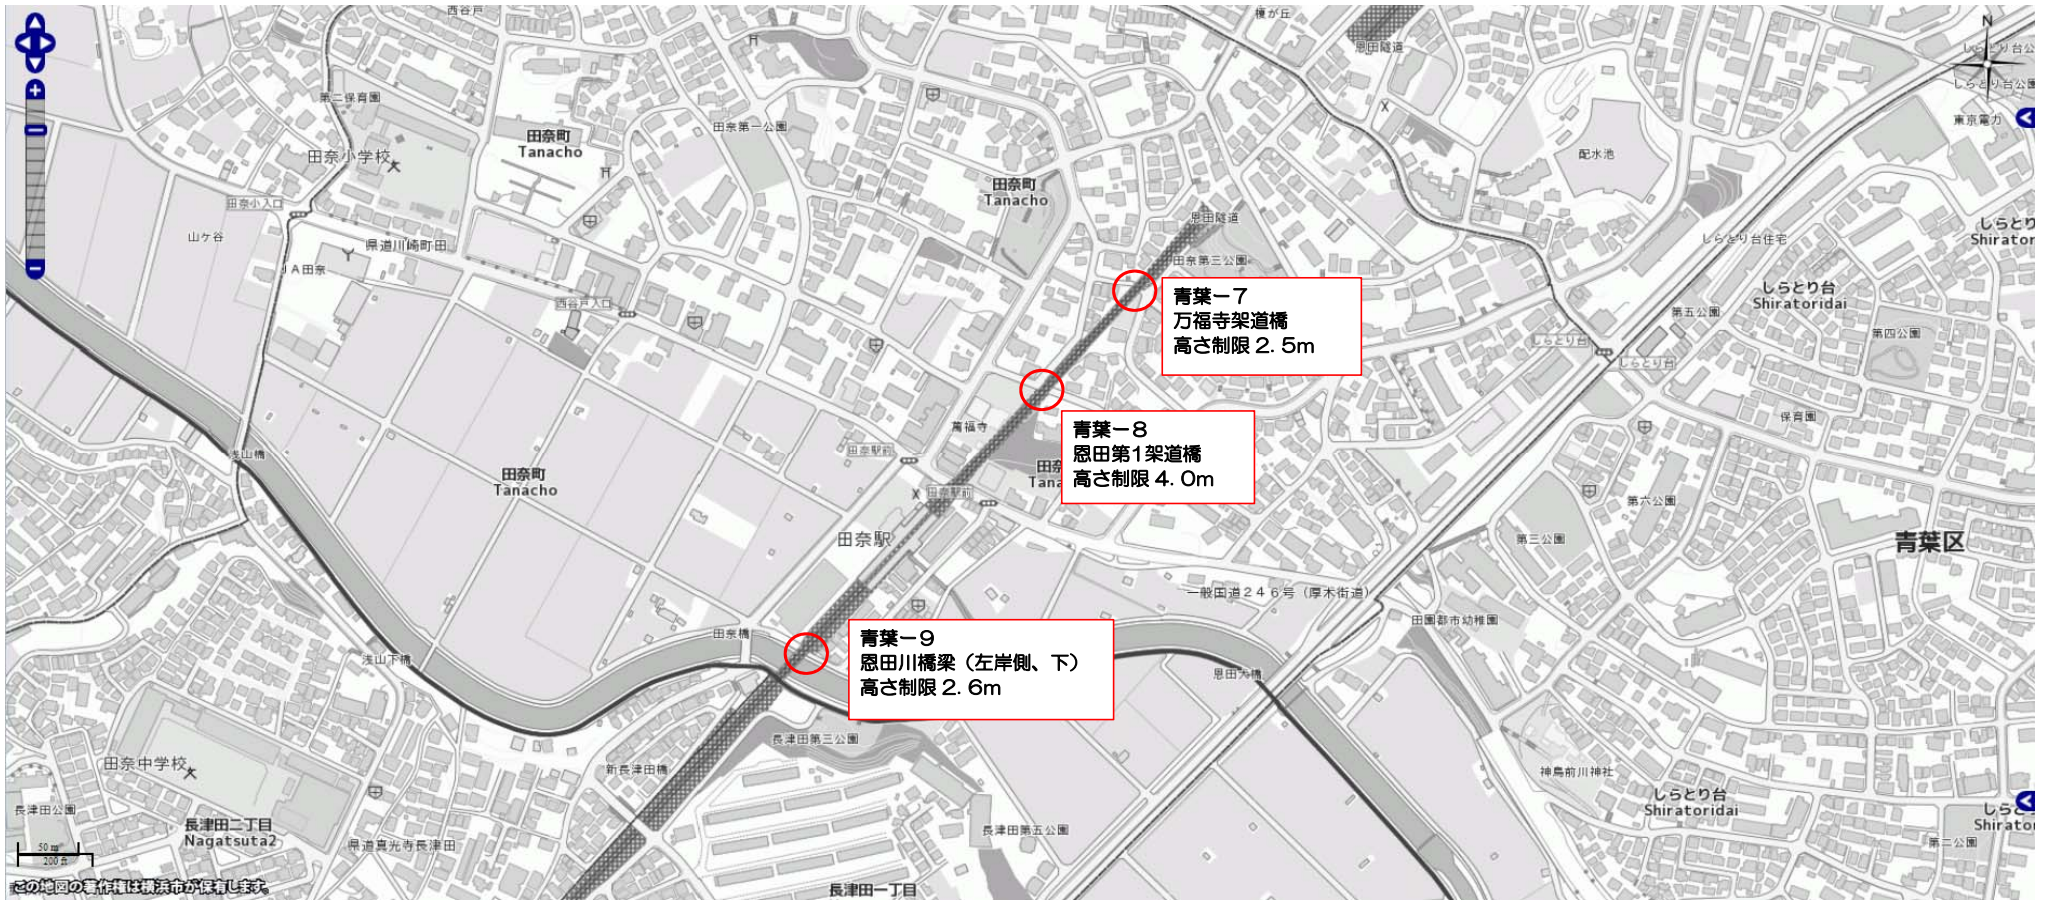

青葉-4
荏田第2架道橋
高さ制限 4.2m

青葉-5
荏田第3架道橋
高さ制限 2.4m

青葉-6
荏田第4架道橋
高さ制限 2.3m

この地図の著作権は青森市が保有します。

青葉-12
川崎12 (東名、下)
高さ制限 3.8m

青葉-11
川崎11 (東名、下)
高さ制限 3.8m