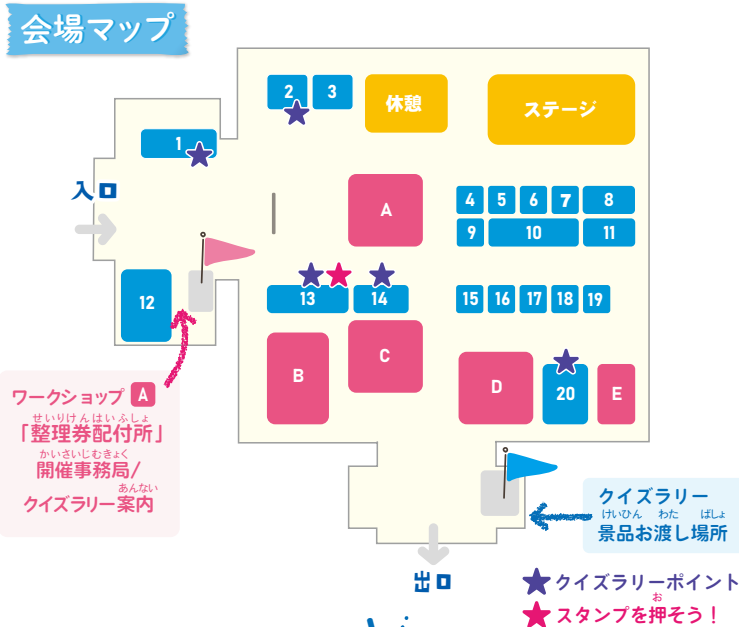

せいぶつたようせい  
生物多様性  
クイズラリー

## ミッション2 スタンプを押す

さんかしょう  
参加賞

さらに! クイズラリーのあとに  
よこはまてんじ かいさいちゆう  
パシフィコ横浜展示ホール A で開催中の  
きょたいきょうりゆうてん にゅうしやう  
巨大恐竜展 2024 に入場すると  
ポストカードがもらえる!  
※ポストカードには限りがあります

## サイドイベント

## 会場マップ