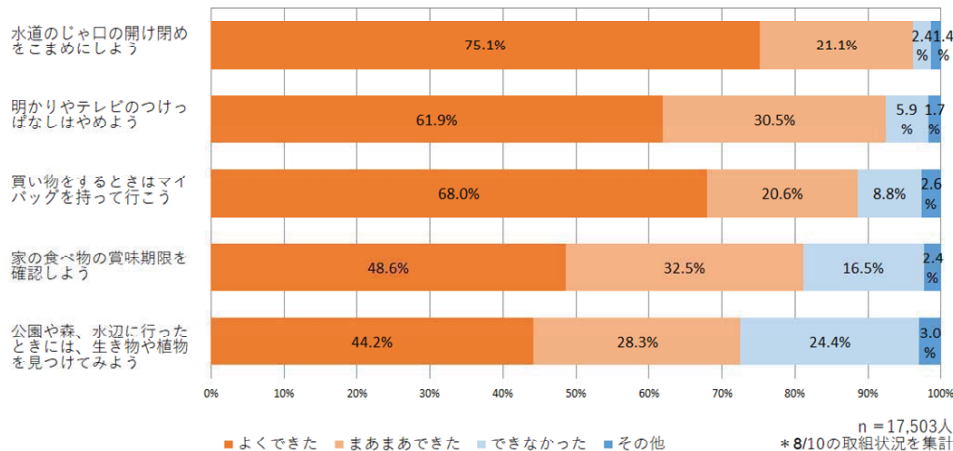

## 小学生17,502人が参加してくれました！

参加してくれた小学校の数	190校	応援してくれた会社の数	56社・4団体
参加してくれた小学生の人数	17,502人	寄付してくれた金額	122万円

## みなさんのチャレンジの結果

たくさんの小学生が取り組んでくれたチャレンジ(上位3つ)

- 1位 水道のじゃ口の開け閉めをこまめにしよう 16,839人(約96.2%)
- 2位 明かりやテレビのつけっぱなしはやめよう 16,179人(約92.4%)
- 3位 買い物をするときはマイバッグを持って行こう 15,502人(約88.6%) が取り組みました！

(「よくできた」+「まあまあできた」の人数と割合)

せっけんを使っているときに蛇口を閉めれば、水を大切にできるね。

買い物にマイバッグを持っていけば、レジ袋を使わなくてすむね。