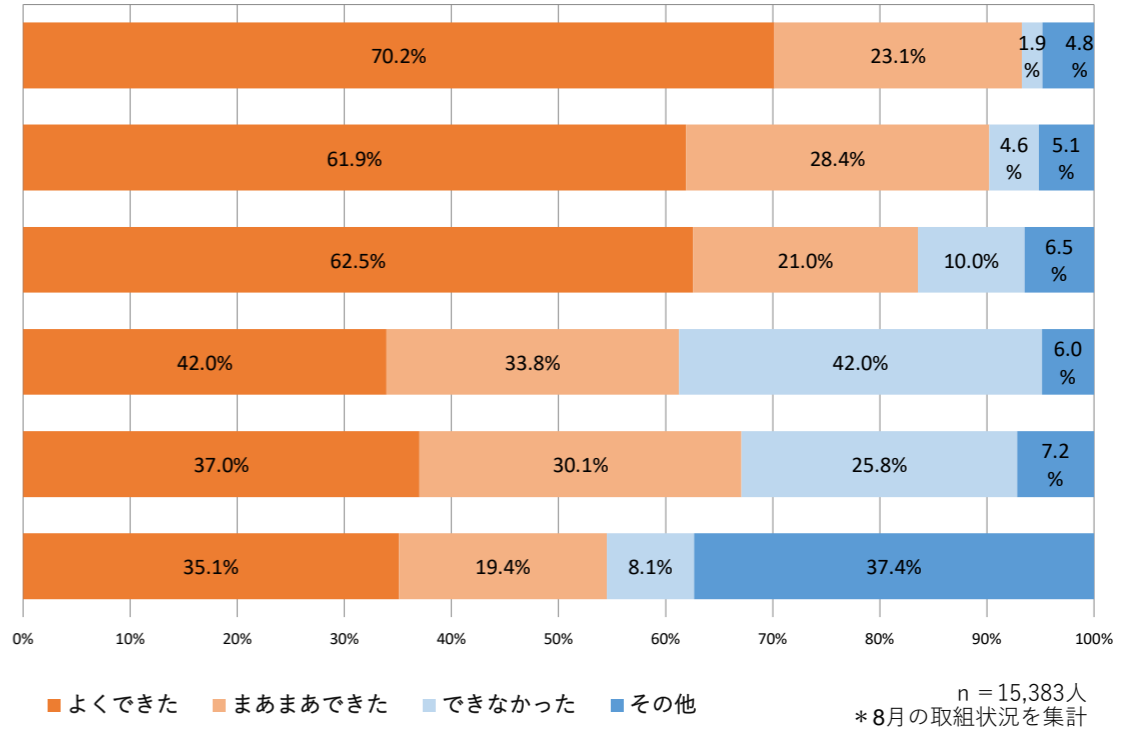

※ 主に、4・5年生が参加。ほかの学年が参加してくれた学校もあります。

小学生15,383人が参加してくれました!

参加してくれた小学校の数	183校	応援してくれた会社数	69社・5団体
参加してくれた小学生の人数	15,383人	寄付してくれた金額	137万円

みなさんのチャレンジの結果

たくさんの小学生が取り組んでくれたチャレンジ(上位3つ)

- 1位 水道のじゃ口の開け閉めをこまめにしよう 14,350人(約93.3%)
- 2位 明かりやテレビのつけっぱなしはやめよう 13,882人(約90.3%)
- 3位 買い物をするときはマイバッグを持って行こう 12,854人(約83.5%) が取り組みました!

(8月の「よくできた」+「まあまあできた」の人数と割合)

水道のじゃ口の開け閉めをこまめにしよう

明かりやテレビのつけっぱなしはやめよう

買い物をするときはマイバッグを持って行こう

家の食べ物の賞味期限を確認しよう

公園や森、水辺に行ったときには、生き物や植物を見つけてみよう

自分で考えた「エコ活。」

水を10秒止めておくと2Lのペットボトル1本分の節水になるよ。家族やクラス全員で節水したら、ペットボトル何本分になるかな? みんなでチャレンジすると大きな取組になるね。