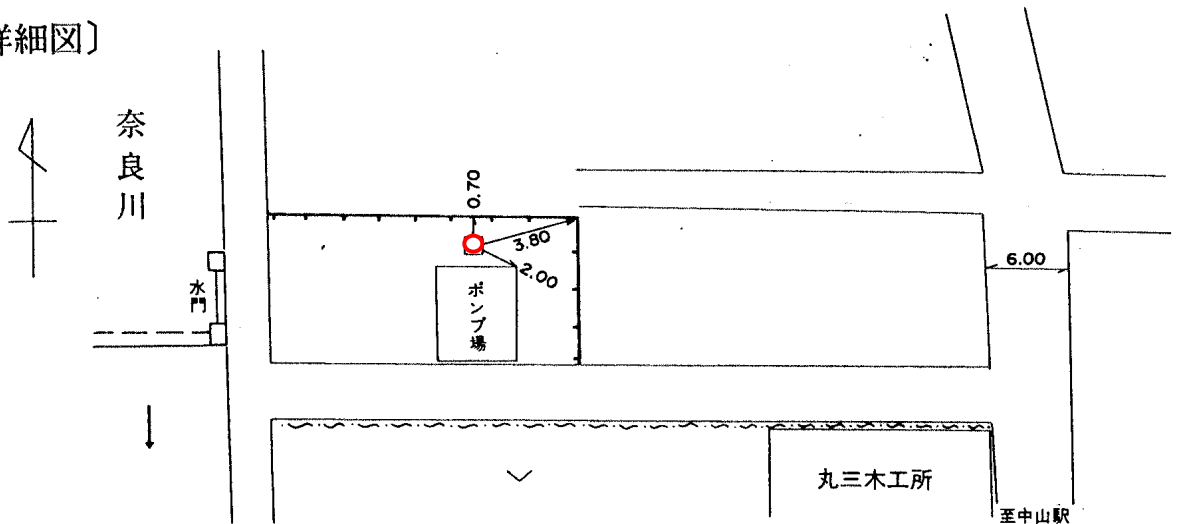

標識番号	M-42		
所在地	青葉区恩田町43-1 町之枢ポンプ場		
敷地所有者	田奈農業協同組合	地目	宅地
標識種類	標石 • 金属標	埋設	地上 • 地中
隣接点との距離			

(詳細図)

(備考)

昭和 57 年 12 月 11 日設置