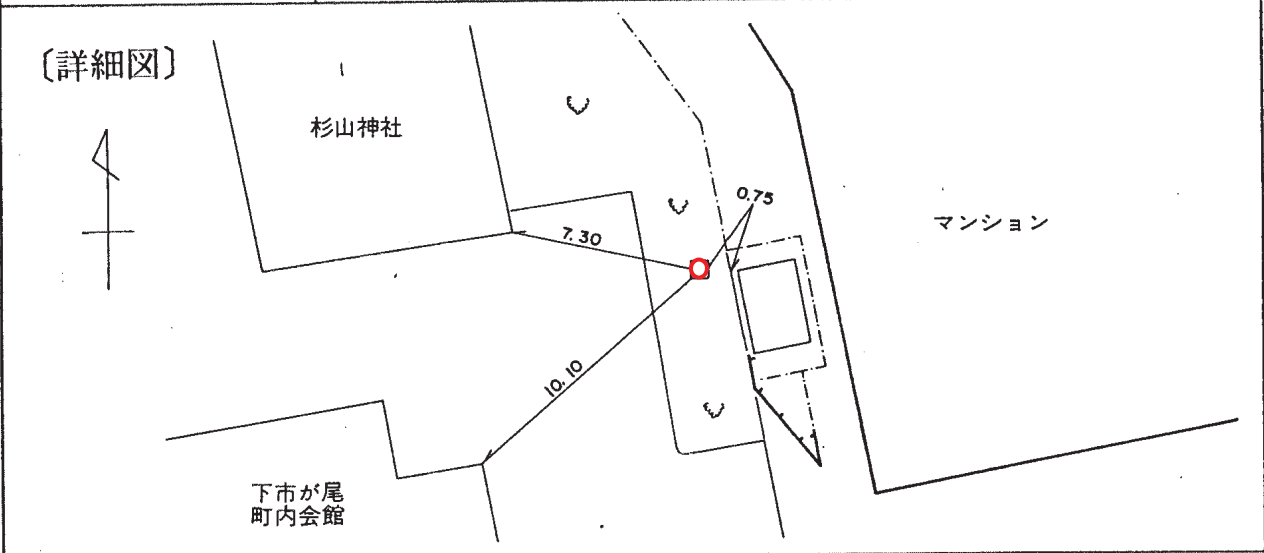

標識番号	M-49		
所在地	青葉区市ヶ尾町641 杉山神社		
敷地所有者		地目	境内地
標識種類	標石 • <b>金属標</b>	埋設	地上 • <b>地中</b>
隣接点との距離			

〔備考〕 平成 4 年 4 月 15 日設置