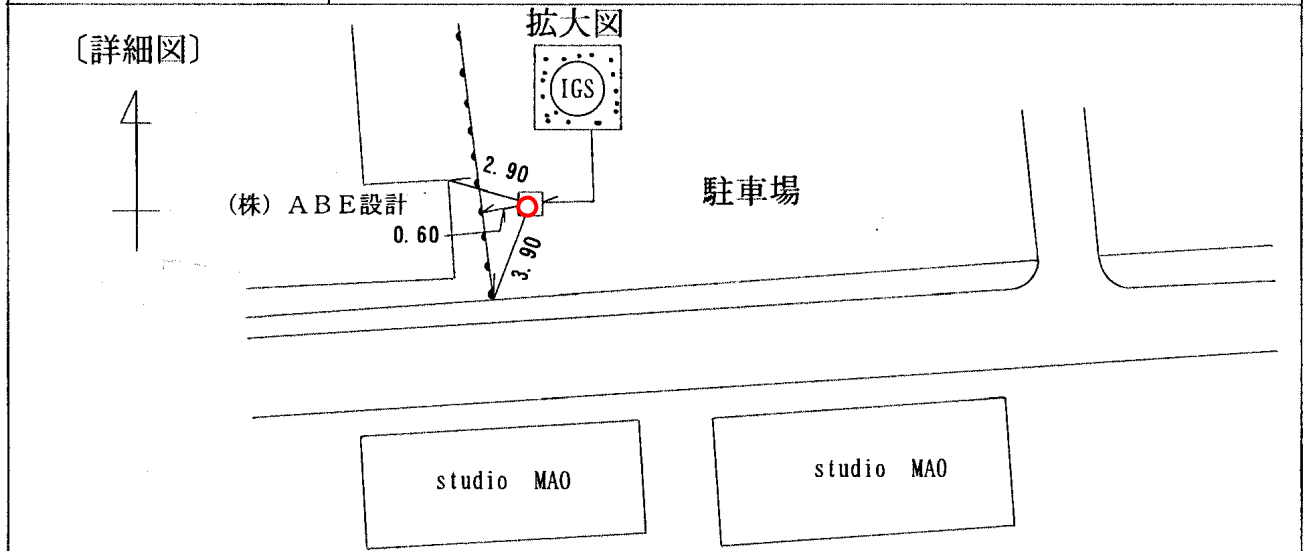

標識番号	M-53		
所在地	青葉区市ヶ尾町1733		
敷地所有者		地目	宅地
標識種類	標石・ 金属標	埋設	地上・ 地中
隣接点との距離	M-54 ○	M-53 ○	I11048 ○
	0.673km		1.153km

〔備考〕 昭和49年12月 1日 設置