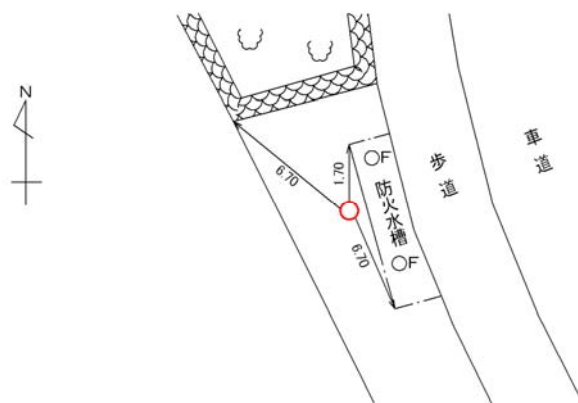

|         |                    |    |               |
|---------|--------------------|----|---------------|
| 標識番号    | 529                |    |               |
| 所在地     | 金沢区幸浦一丁目2 (道路緑地部分) |    |               |
| 敷地所有者   | 横浜市                | 地目 | 道路            |
| 標識種類    | 標石・ <b>金属標</b>     | 埋設 | 地上・ <b>地中</b> |
| 隣接点との距離 |                    |    |               |

[詳細図]

[備考]

昭和53年12月1日設置