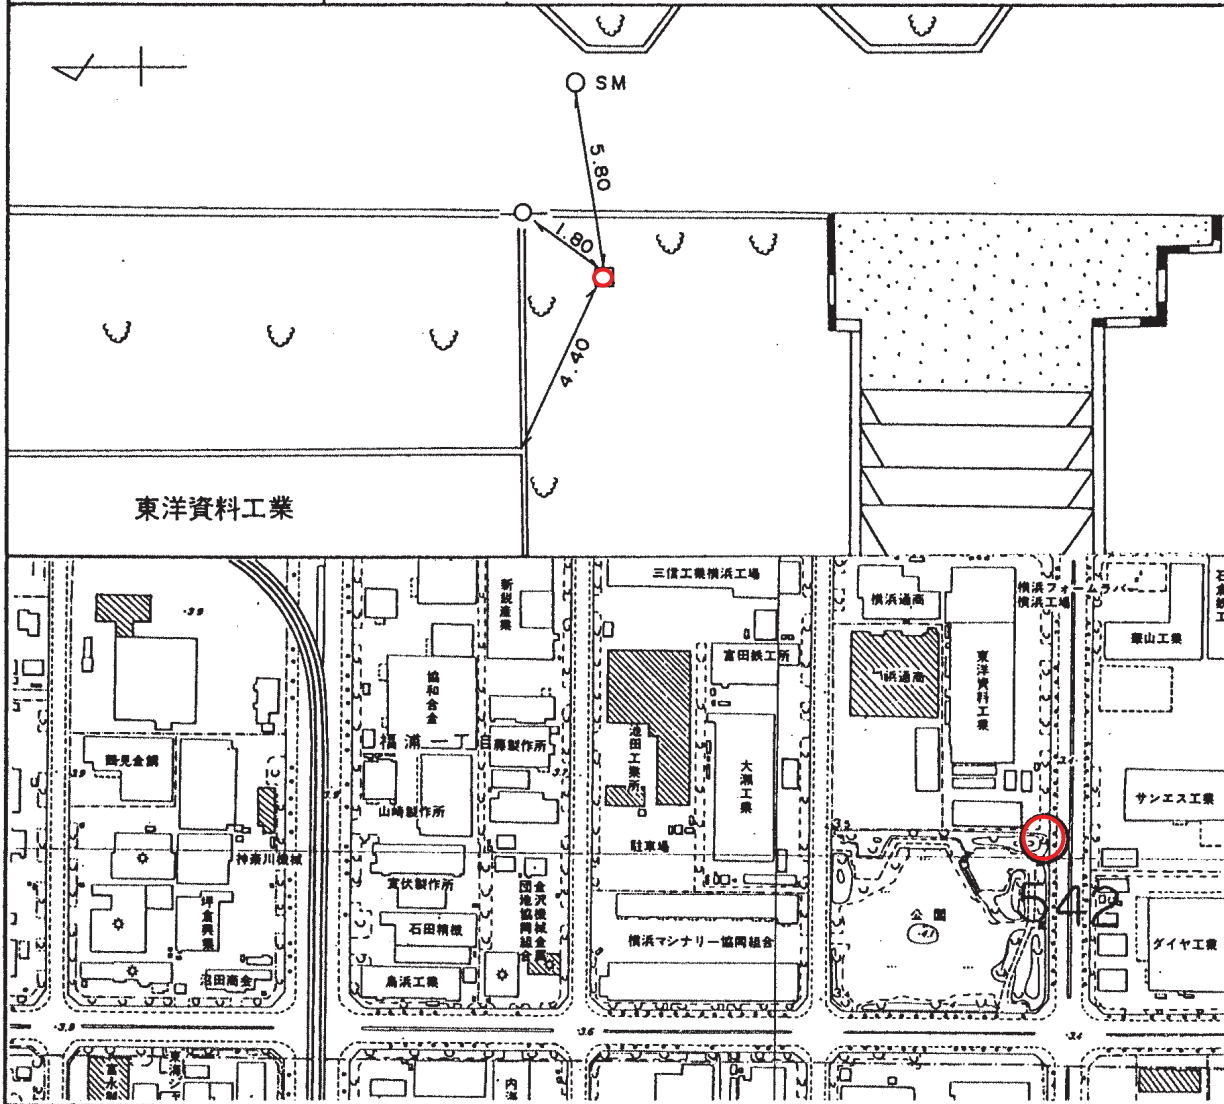

標識番号	542		
所在地	金沢区福浦 1-12 福浦 1丁目公園		
敷地所有者	横浜市	地目	公有地
標識種類	標石・ 金属標	埋設	地上・ 地中
隣接点との距離			

(備考) 平成 3 年 4 月 14 日 新設