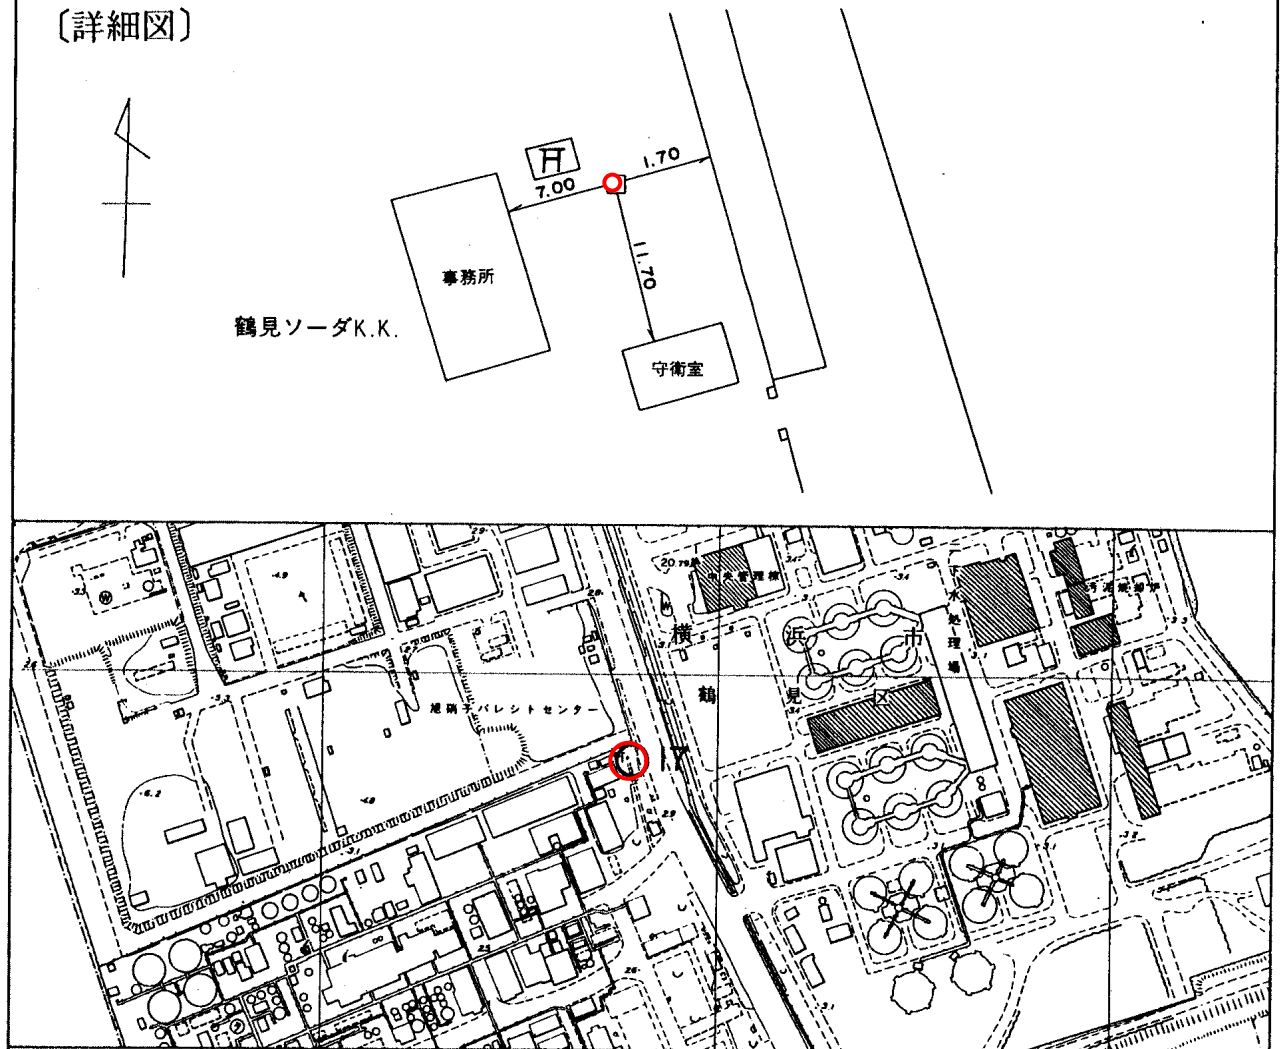

標識番号	17		
所在地	鶴見区末広町1-7		
敷地所有者	鶴見ソーダKK	地目	宅地
標識種類	標石 • 金属標	埋設	地上 • 地中
隣接点との距離			

〔詳細図〕

〔備考〕

昭和 34 年 4 月 1 日設置