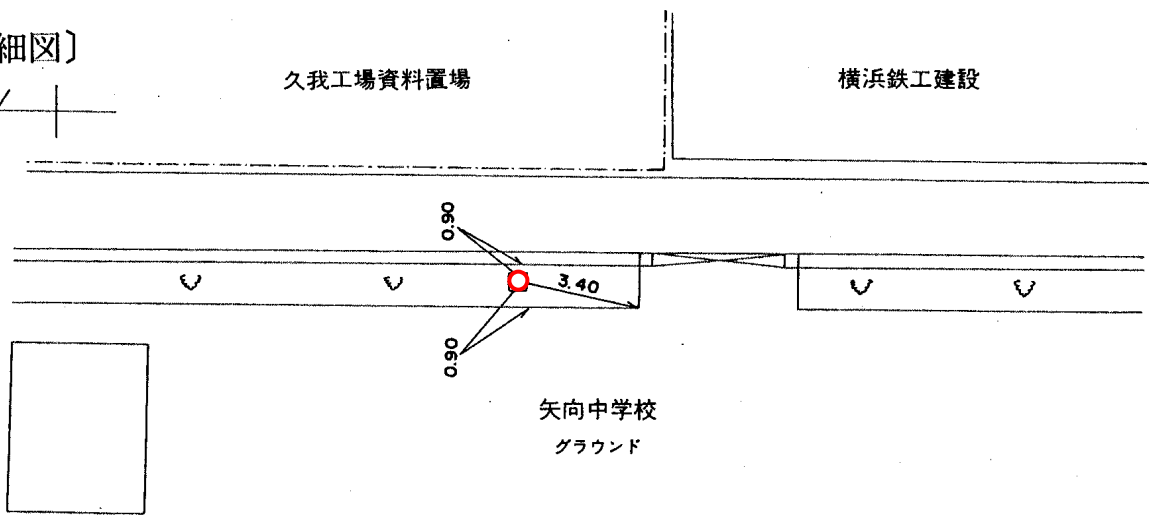

標識番号	29		
所在地	鶴見区矢向1-8-24 矢向中学校		
敷地所有者	横浜市	地目	公有地
標識種類	標石 • 金属標	埋設	地上 • 地中
隣接点との距離			

〔詳細図〕

〔備考〕

昭和 62 年 2 月 19 日設置