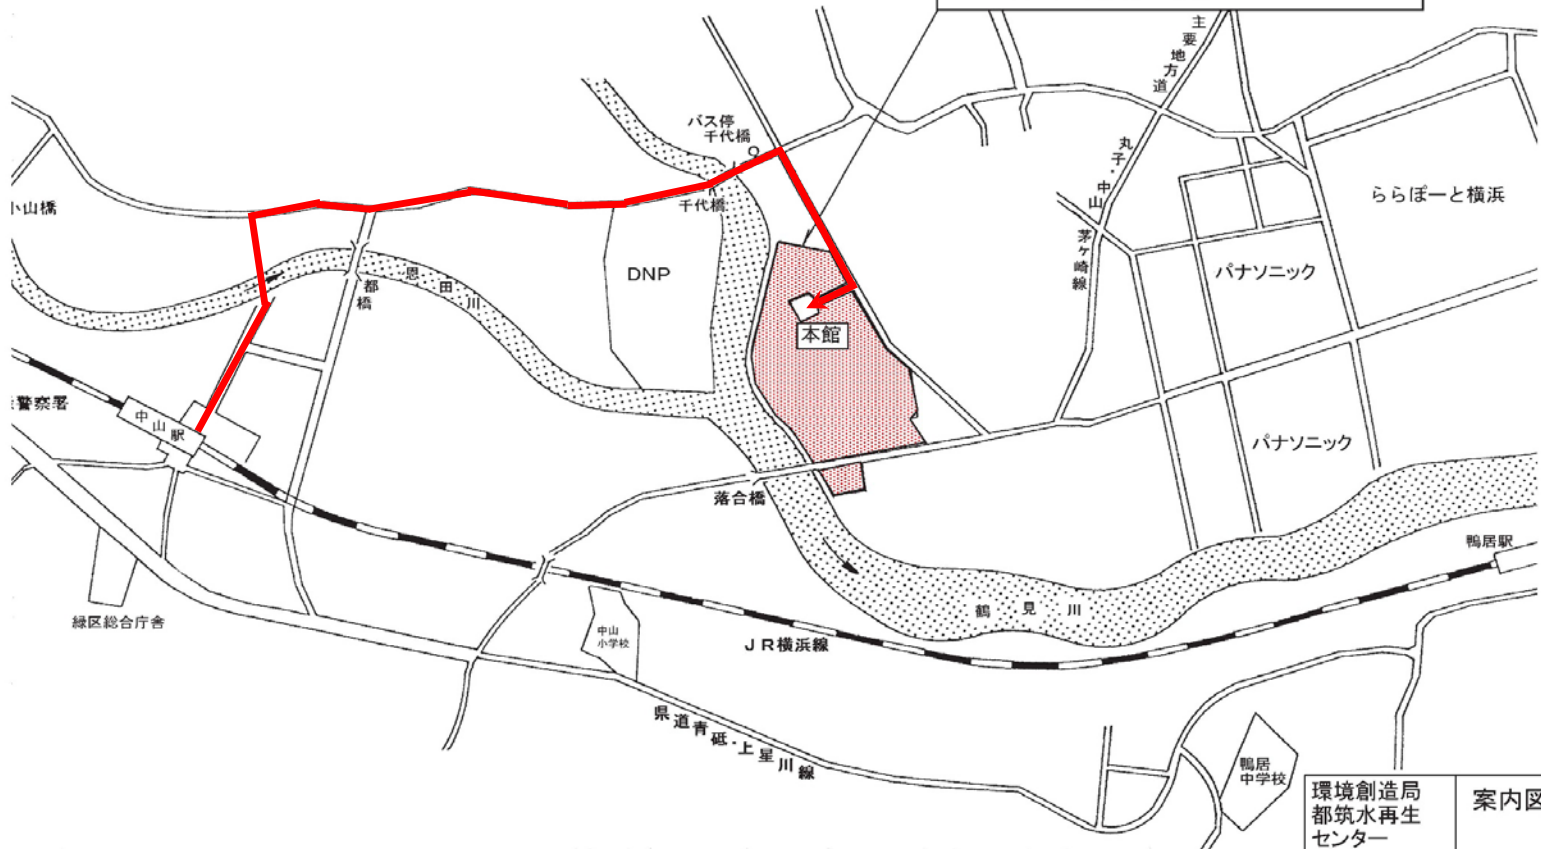

横浜市環境創造局
都筑水再生センター

〒224-0054

都筑区佐江戸町25番地

TEL : 045-932-2321

FAX : 045-931-8919

環境創造局
都筑水再生
センター

案内図