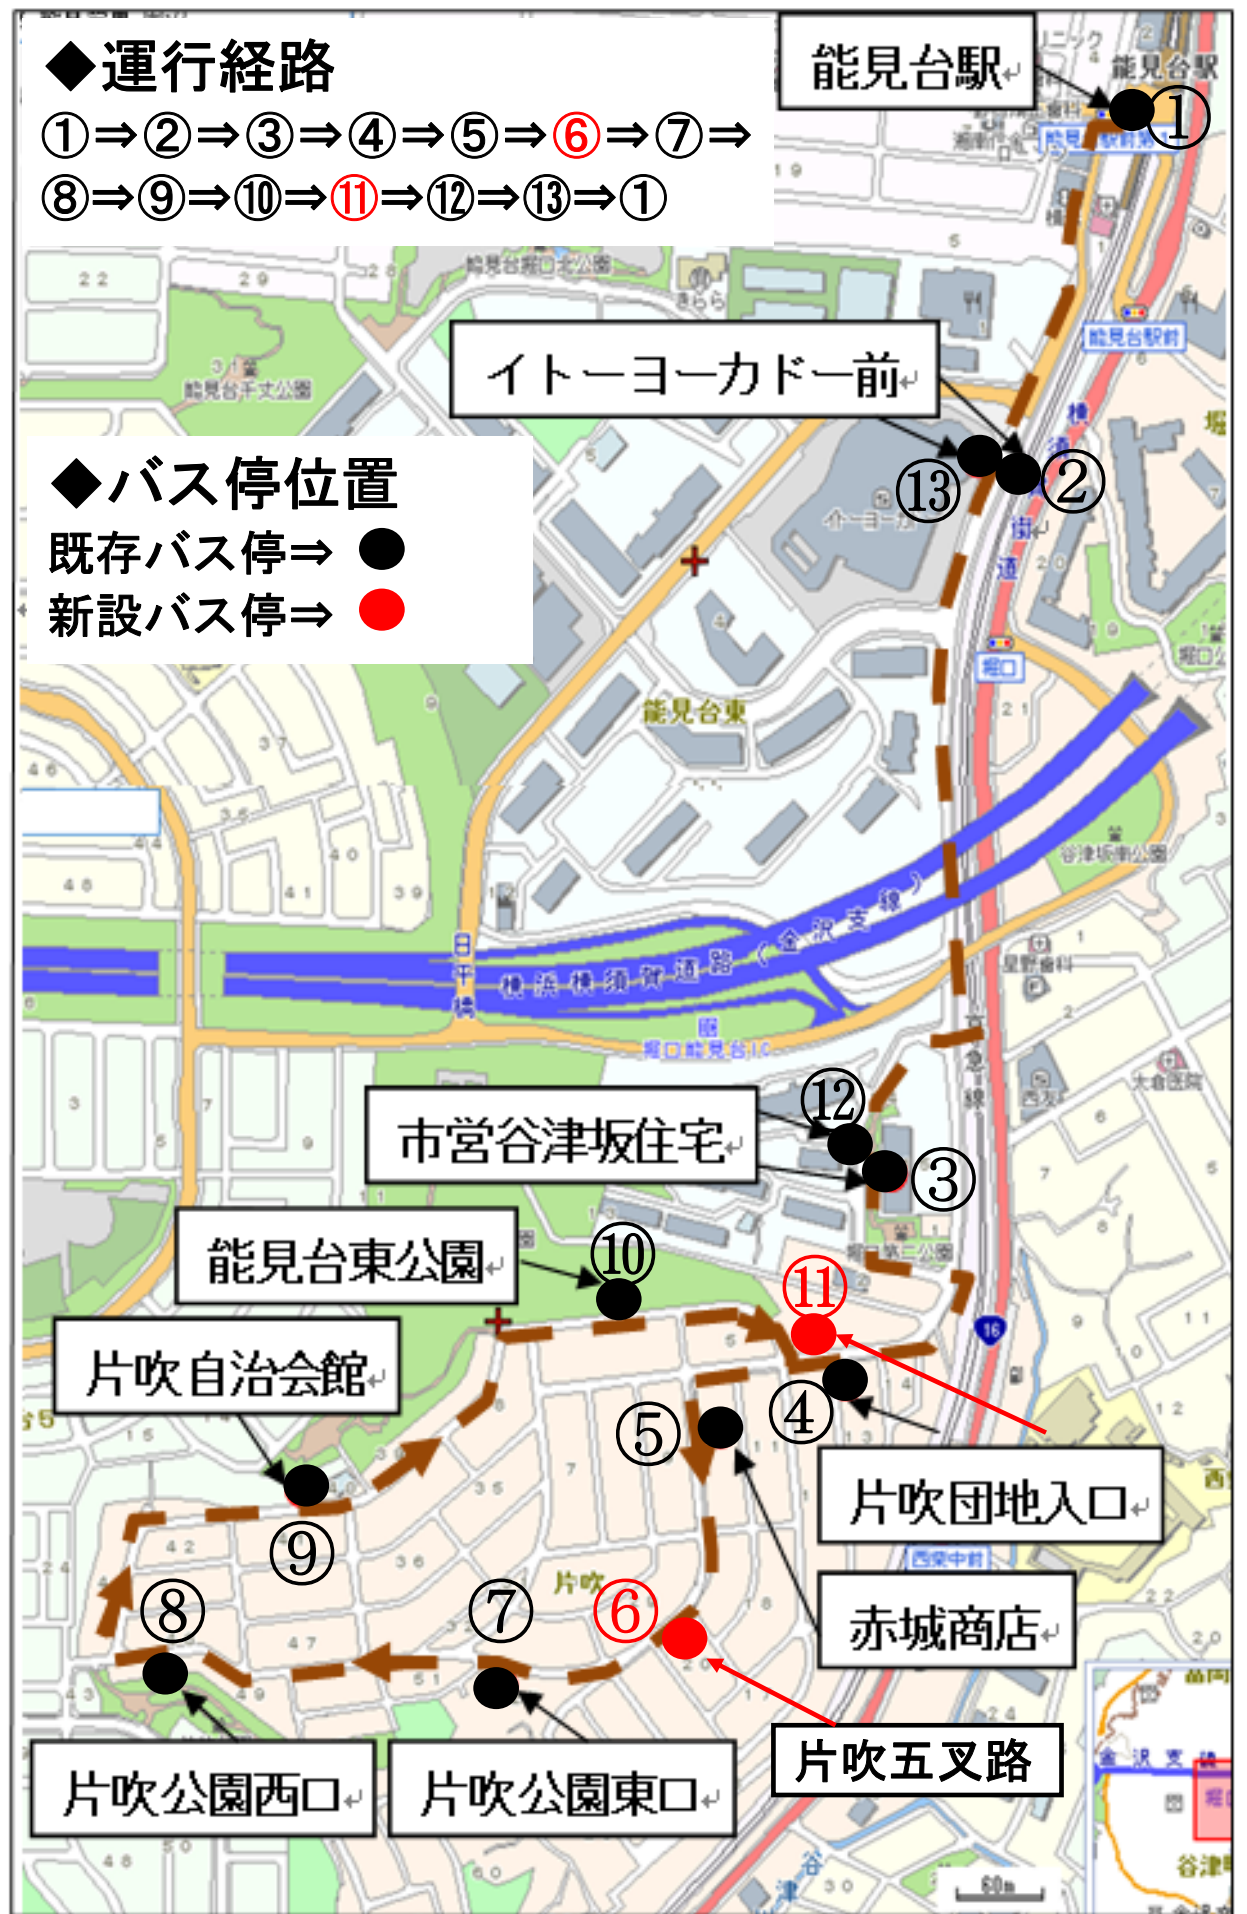

8月1日(月)より、新たにバス停を増設します。  
試験運行は9月30日までです。

◆時刻表

⑥	片吹五叉路	
9時	3 7	
10時	0 7	3 7
11時	0 7	3 7
12時	0 7	3 7
13時	2 7	5 7
14時	2 7	5 7
15時	2 7	5 7
16時	2 7	

⑪	片吹団地入口	
9時	4 3	
10時	1 3	4 3
11時	1 3	4 3
12時	1 3	4 3
13時	3 3	
14時	0 3	3 3
15時	0 3	3 3
16時	0 3	3 3

◆一日の乗車目標人数 220 人

試験運行の利用実績より、本格運行を実施するかどうか事業者が判断することになります。

◆時刻表（赤城商店の時刻表が変わります）

①	能見台駅	
9時	30	
10時	00	30
11時	00	30
12時	00	30
13時	20	50
14時	20	50
15時	20	50
16時	20	

②	イト-ヨ-カド-前	
9時	32	
10時	02	32
11時	02	32
12時	02	32
13時	22	52
14時	22	52
15時	22	52
16時	22	

④	片吹団地入口	
9時	35	
10時	05	35
11時	05	35
12時	05	35
13時	25	55
14時	25	55
15時	25	55
16時	25	

⑤	赤城商店	
9時	36	
10時	06	36
11時	06	36
12時	06	36
13時	26	56
14時	26	56
15時	26	56
16時	26	

⑦	片吹公園東口	
9時	38	
10時	08	38
11時	08	38
12時	08	38
13時	28	58
14時	28	58
15時	28	58
16時	28	

⑧	片吹公園西口	
9時	39	
10時	09	39
11時	09	39
12時	09	39
13時	29	59
14時	29	59
15時	29	59
16時	29	

⑨	片吹自治会館	
9時	41	
10時	11	41
11時	11	41
12時	11	41
13時	31	
14時	01	31
15時	01	31
16時	01	31

⑩	能見台東公園	
9時	42	
10時	12	42
11時	12	42
12時	12	42
13時	32	
14時	02	32
15時	02	32
16時	02	32