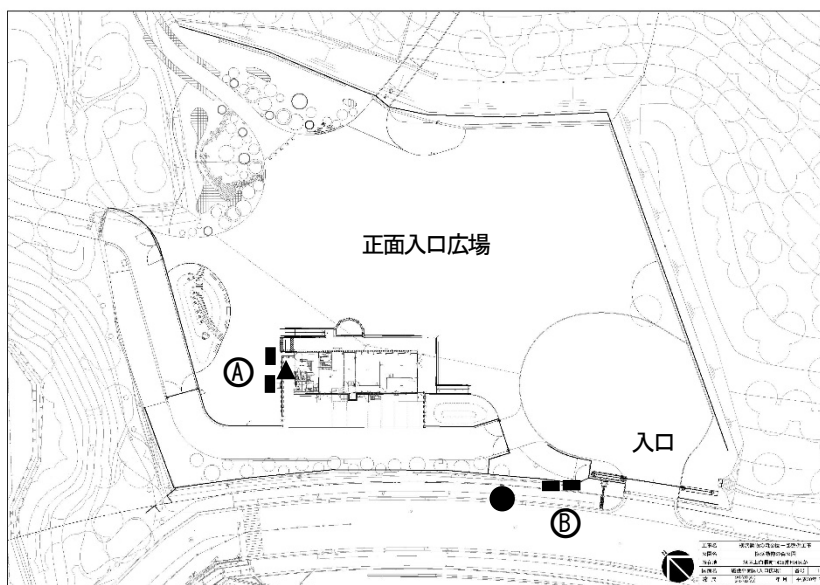

物件調書 横浜動物の森公園（里山ガーデン）

位置図

拡大図

凡例

- 飲料自動販売機
- ▲ 既存電源 (外部コンセント)
- 電柱

※ 飲料自動販売機の最終的な位置は、立会にて決定。  
 ※ また協議により、里山ガーデンフェスタの開催期間中などは一時的に設置場所を変更することができる。設置場所変更に伴う電源確保や移設に係る費用は設置事業者の負担とする。

管理棟の横①はアスファルト舗装。  
 入口並びの歩道沿い②は植栽帯。電柱まで1m程度。