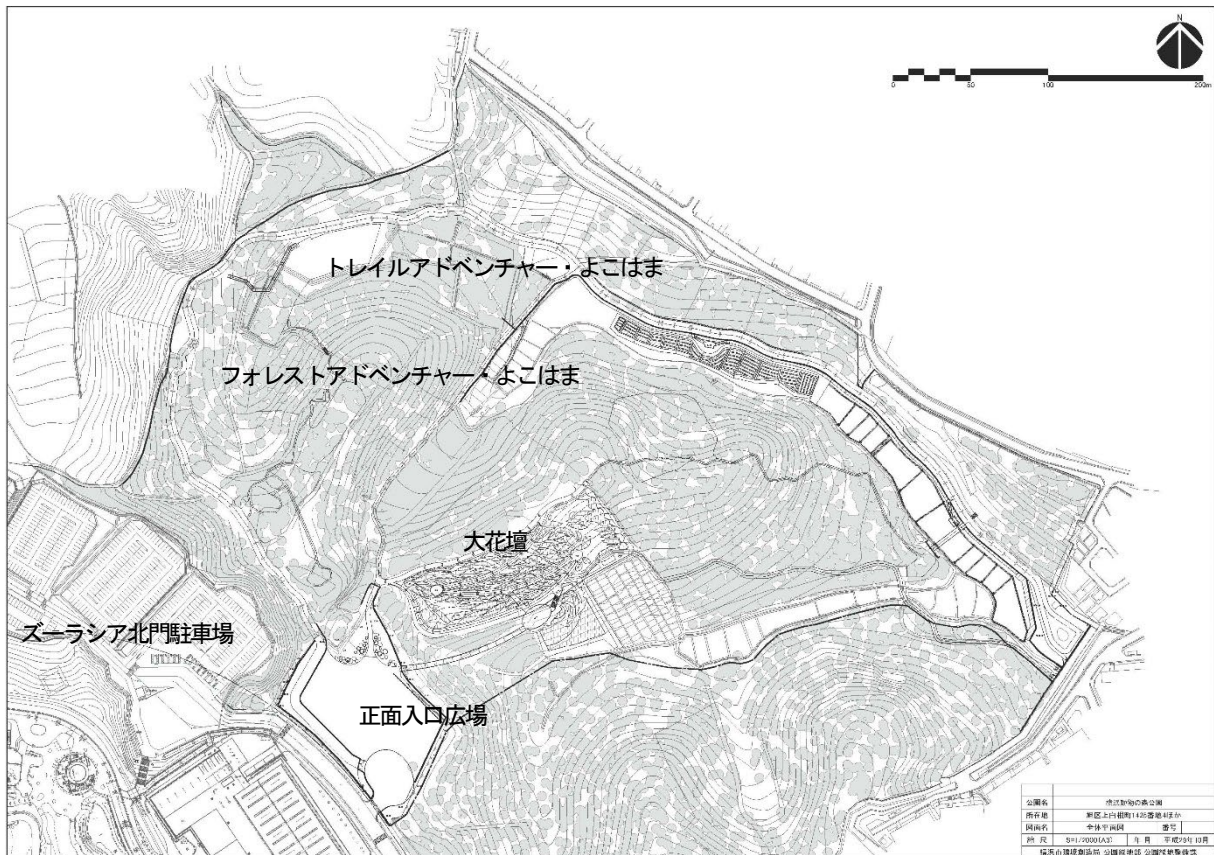

物件調書 横浜動物の森公園（里山ガーデン）

位置図

拡大図

凡例

- 飲料自動販売機
- ▲ 既存電源 (外部コンセント)
- 電柱

※ 飲料自動販売機の最終的な位置は、立会にて決定。  
 ※ また協議により、里山ガーデンフェスタの開催期間中などは一時的に設置場所を変更することができる。設置場所変更に伴う電源確保や移設に係る費用は設置事業者の負担とする。

管理棟の横①はアスファルト舗装。  
 入口並びの歩道沿い②は植栽帯。電柱まで1m程度。